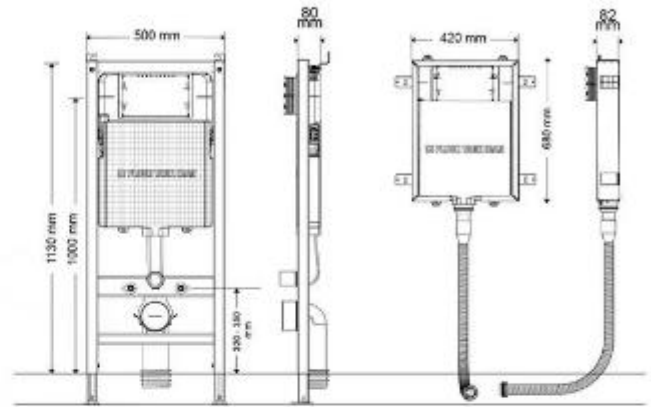

Model Overview

نگاهی به فلاش تانک های توکار

مدل اسمارت اسپیس (والهنگ و کلاسیک) SMART SPACE

نقشه فنی

مدل اینفینیتی (والهنگ و کلاسیک) INFINITY

نقشه فنی