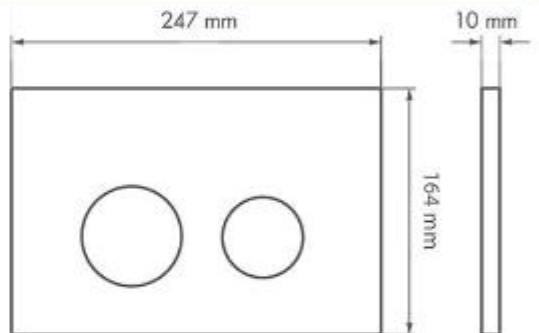

Circular سری گرد

نقشه فنی