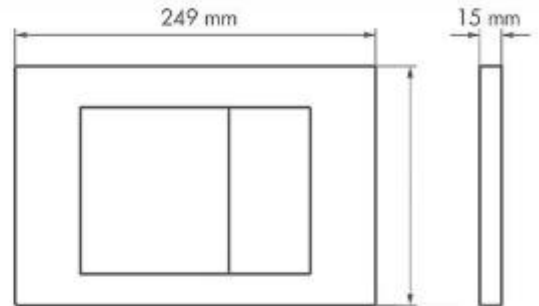

Model Overview

نگاهی به کلیدهای تخلیه توکار

Rectangular سری چهارگوش

نقشه فنی