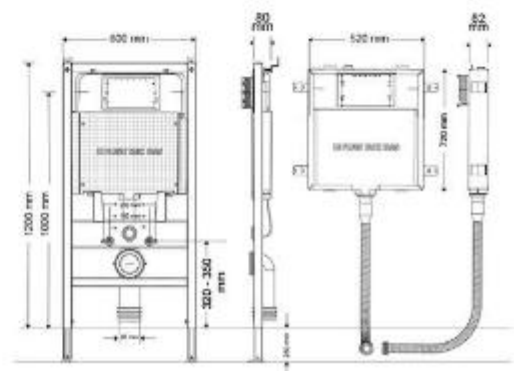

Model Overview

نگاهی به فلاش تانک های توکار

مدل اسمارت اسپیس (والهنگ و کلاسیک) SMART SPACE

نقشه فنی

مدل اینفینیتی (والهنگ و کلاسیک) INFINITY

نقشه فنی

همراه با نیم فریم گالوانیزه

بدون نیم فریم گالوانیزه

مدل چشمی (تاچلس) (والهنگ و کلاسیک) TOUCHLESS

نقشه فنی