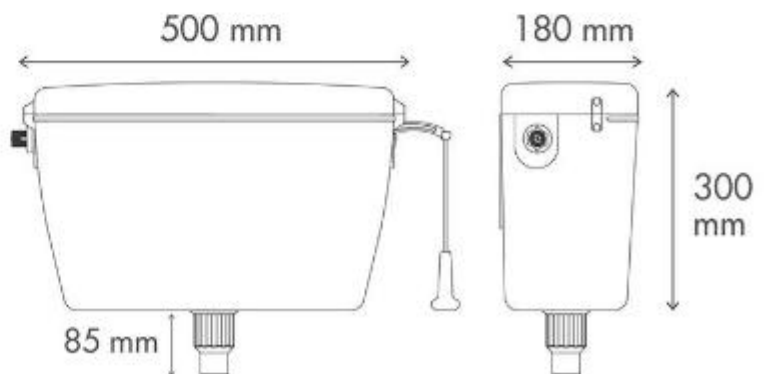

Model Overview

نگاهی به فلاش تانک های روکار

مدل ساحل Sahel

نقشه فنی

مدل لوتوس / اکو Lotus / Eco

نقشه فنی

مدل رویال / پارس Pars / Royal

نقشه فنی