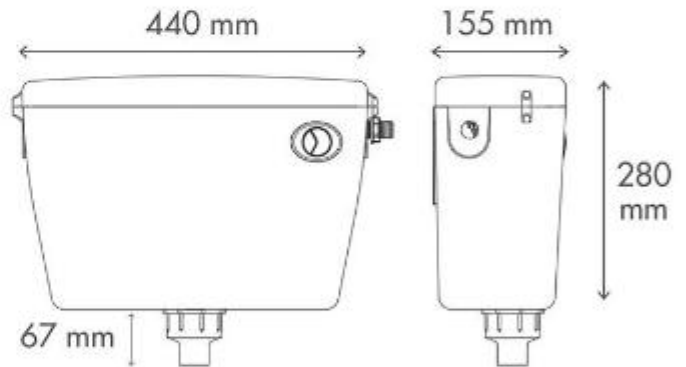

مدل رویال / پارس Pars / Royal

نقشه فنی