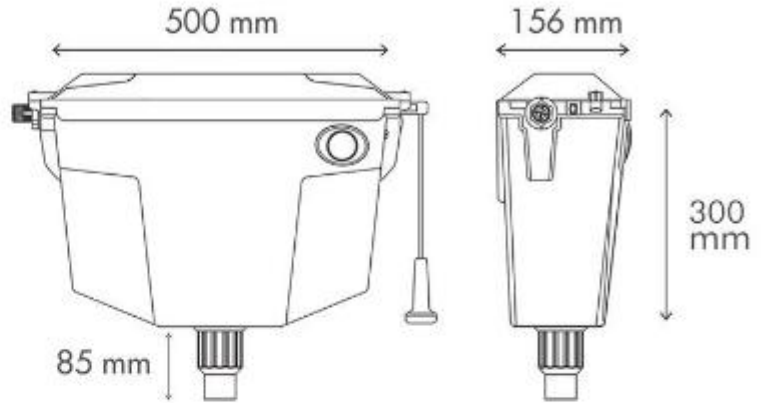

Model Overview

نگاهی به فلاش تانک های روکار

مدل ساحل Sahel

نقشه فنی

مدل لوتوس / اکو Lotus / Eco

نقشه فنی