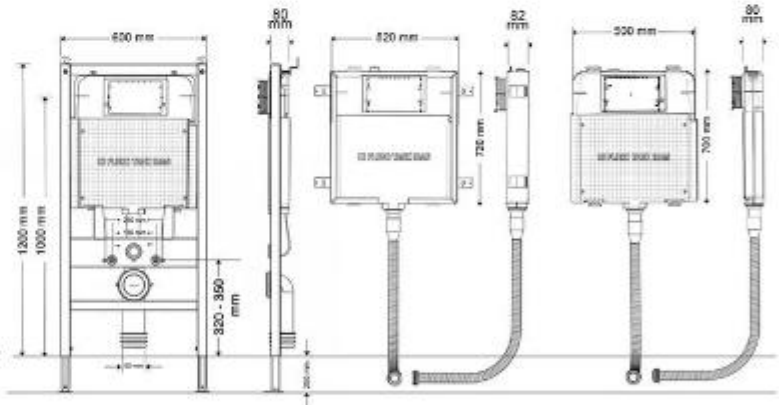

# Model Overview

نگاهی به فلاش تانک های توکار

مدل اسمارت اسپیس (والهنگ و کلاسیک) SMART SPACE

نقشه فنی

مدل اینفینیتی (والهنگ و کلاسیک) INFINITY

نقشه فنی

همراه با نیم فریم گالوانیزه

بدون نیم فریم گالوانیزه