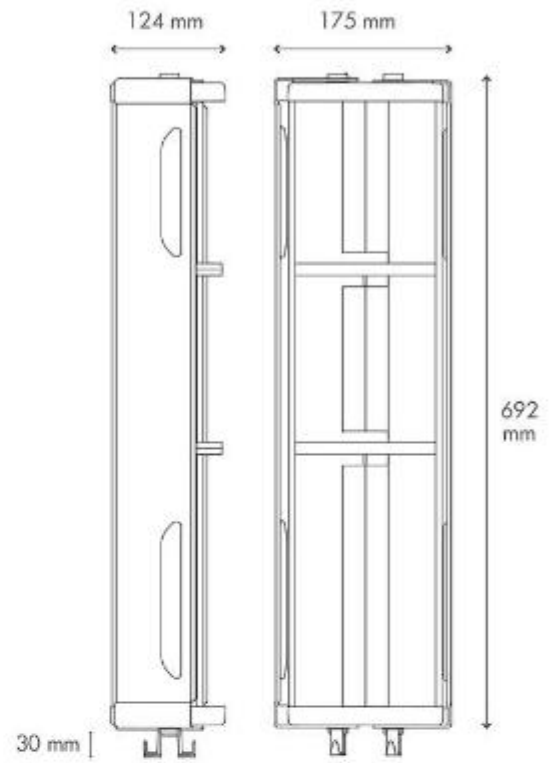

## Shampoo Box شامپو باکس

نقشه فنی

تصوير محصول	قيمت (ريال)	تعداد در كارتن	ابعاد (mm)	نام محصول
	۵,۱۹۰,۰۰۰	-	۷۳۷×۱۹۰×۱۲۴	شامپو باکس