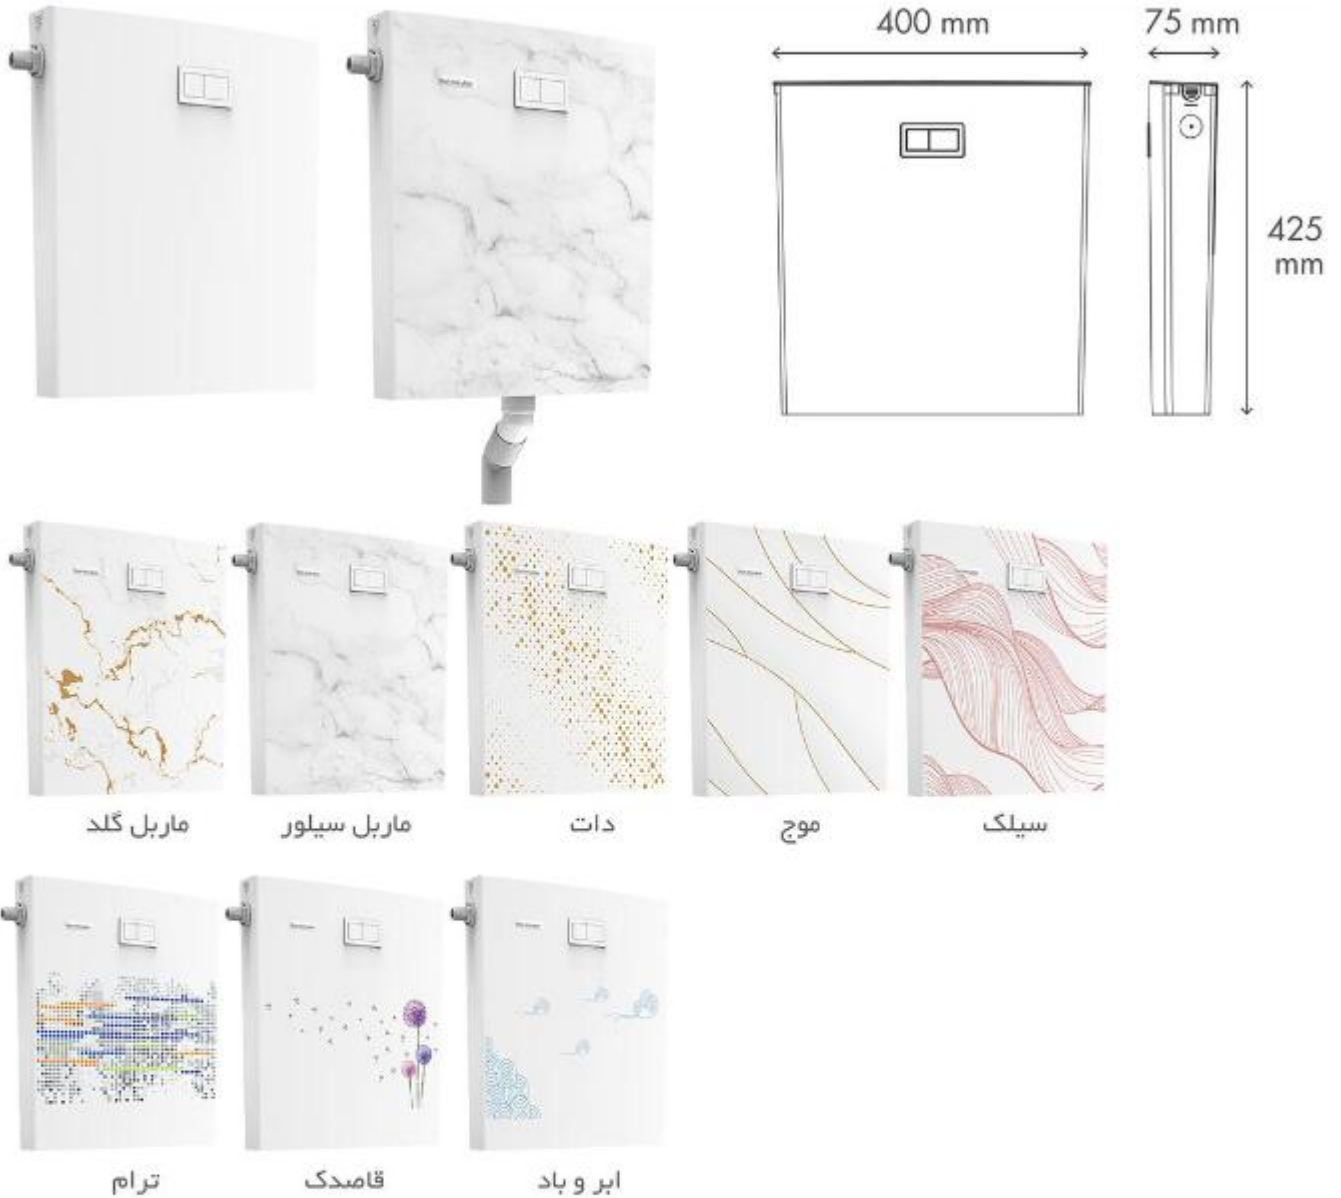

Model Overview

نگاهی به فلاش تانک های روکار

مدل اولترا اسلیم Ultra Slim

نقشه فنی