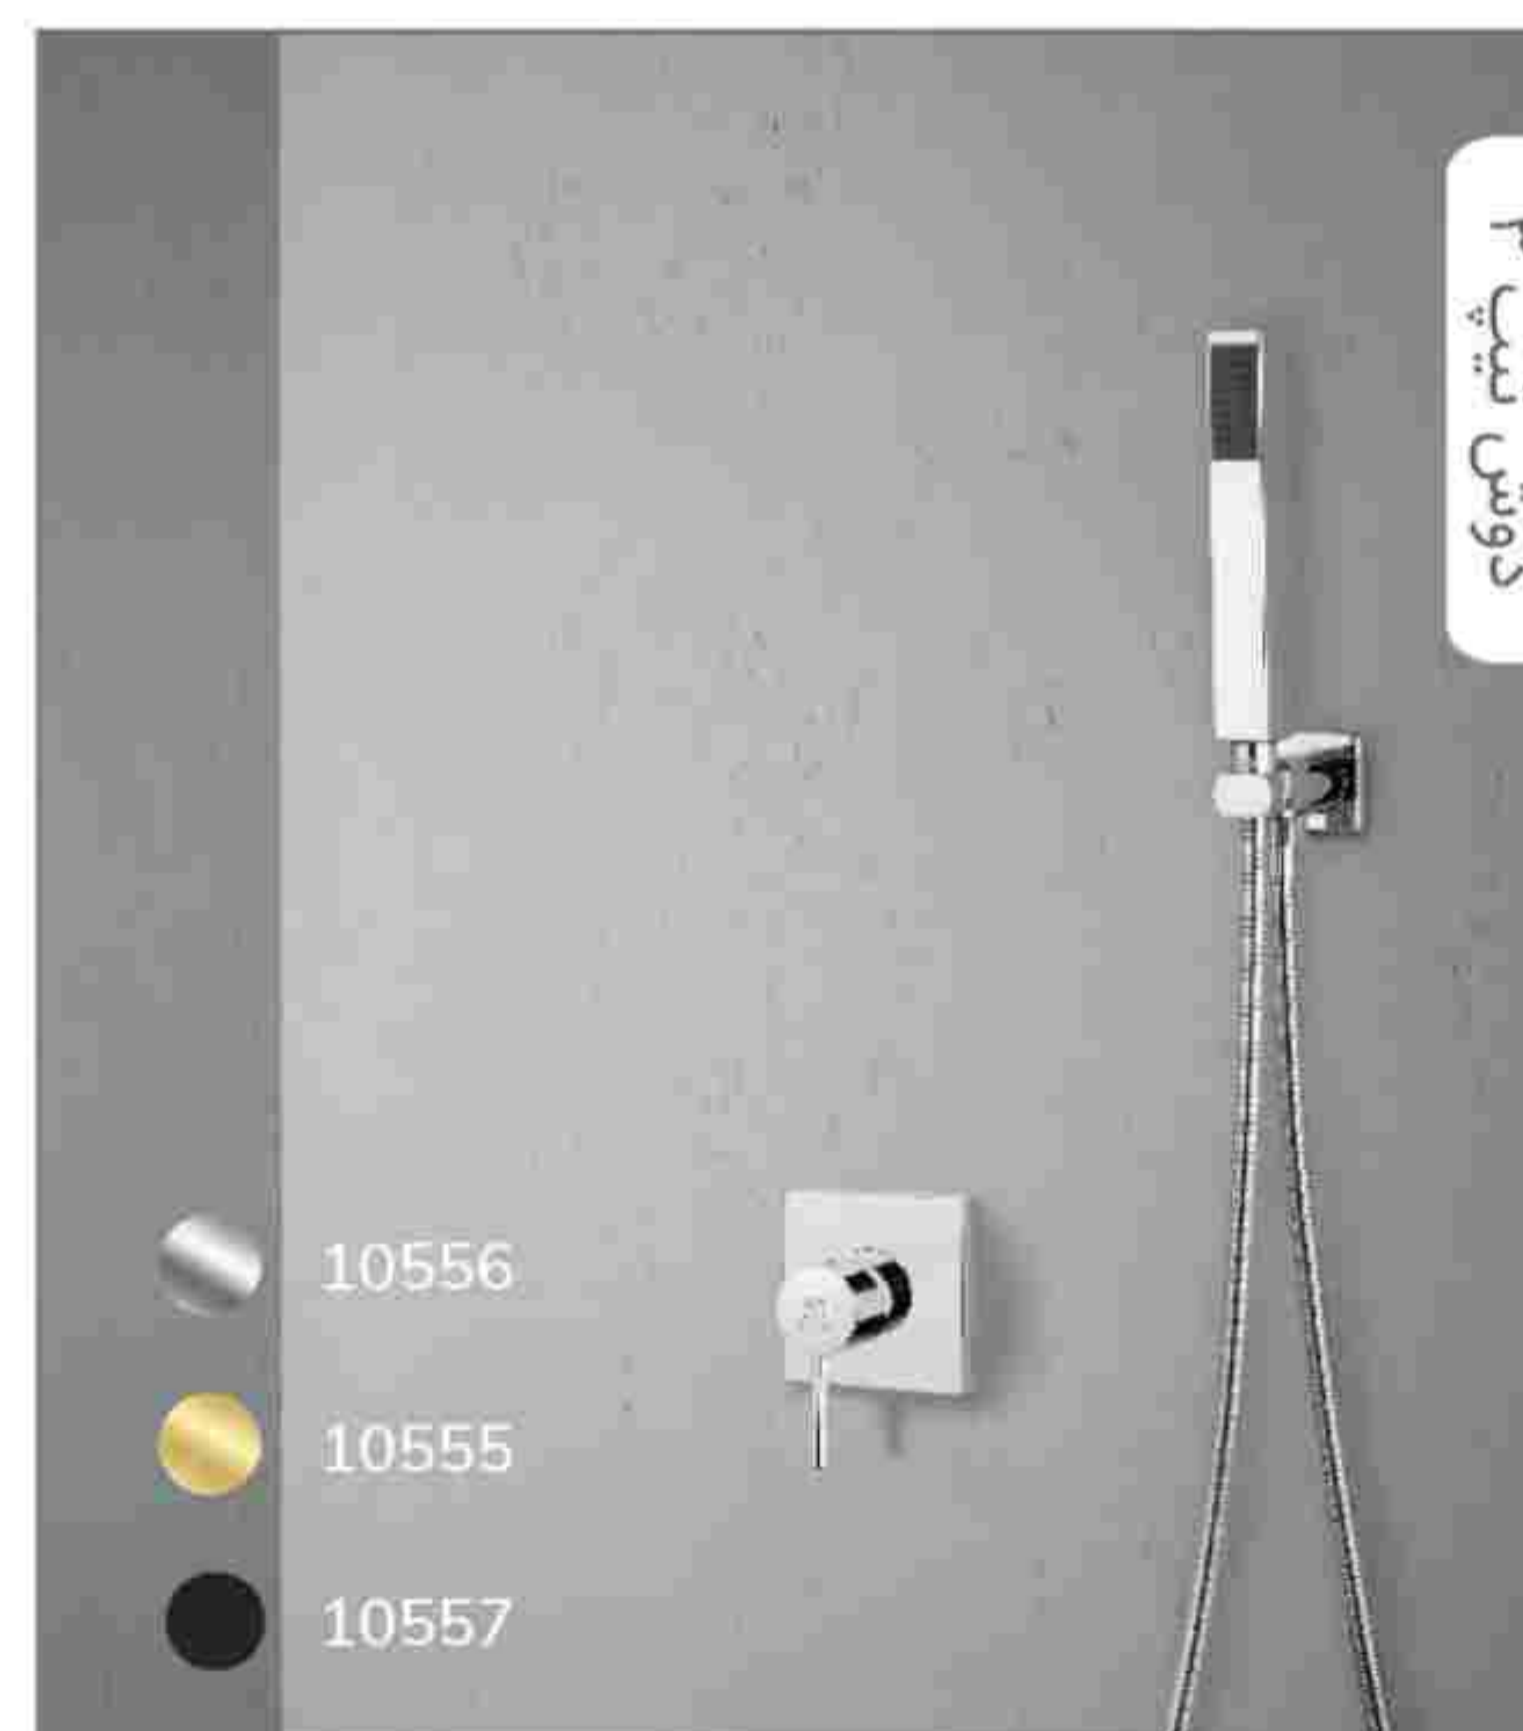

ما همراه آب، آرامش می سازیم.

با بیش از چهل سال سابقه  
همراه با فراگارانته بی قید و شرط

  
**Sanik**

Model:

Garnet Concealed Faucet Series

شیرآلات توکار گارنت

D 35

سری تنسو