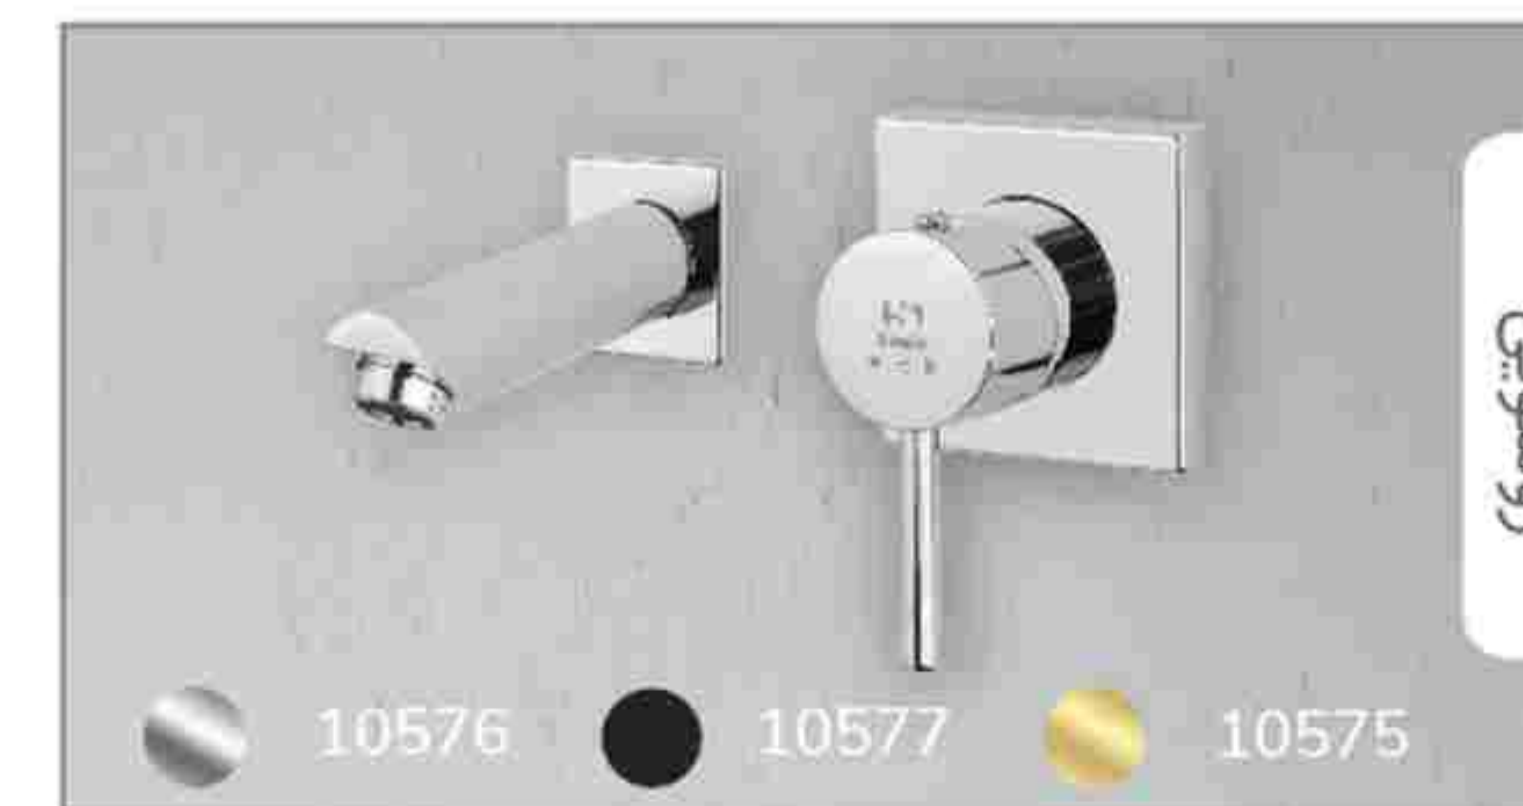

سری فلت

\* قاب شیرآلات گارنت، در سایزهای 80 و 105 cm ارائه می شود. جنس سردوش و گوشی ABS و Steel است. کد های مندرج مربوط به قاب 80 و جنس Steel می باشند.

Model:  
Barca Faucet Series

D 40

10303

10301

10302

10271