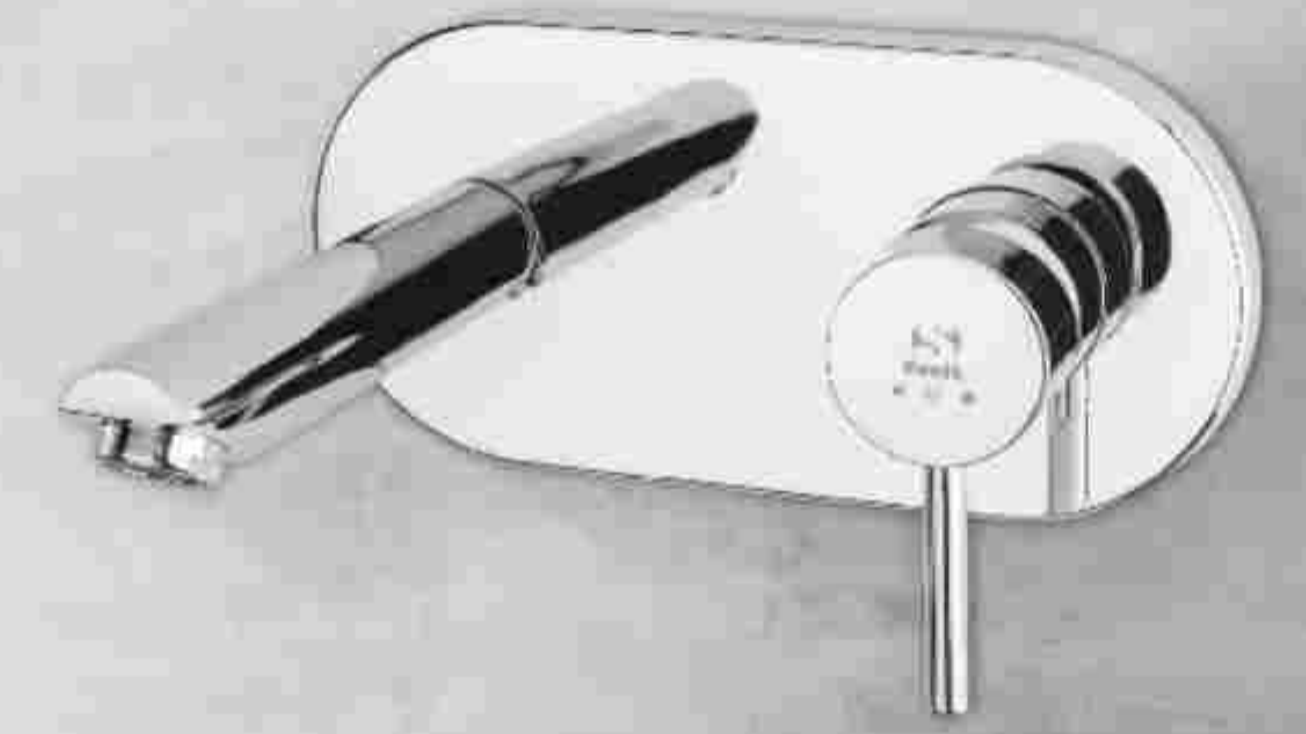

شیرآلات سری بارسا

دوش

توالت

روشویی

ظرفشویی

Model:  
Garnet Concealed Faucet Series

شیرآلات توکار گارنت قاب یک تکه

روشویی