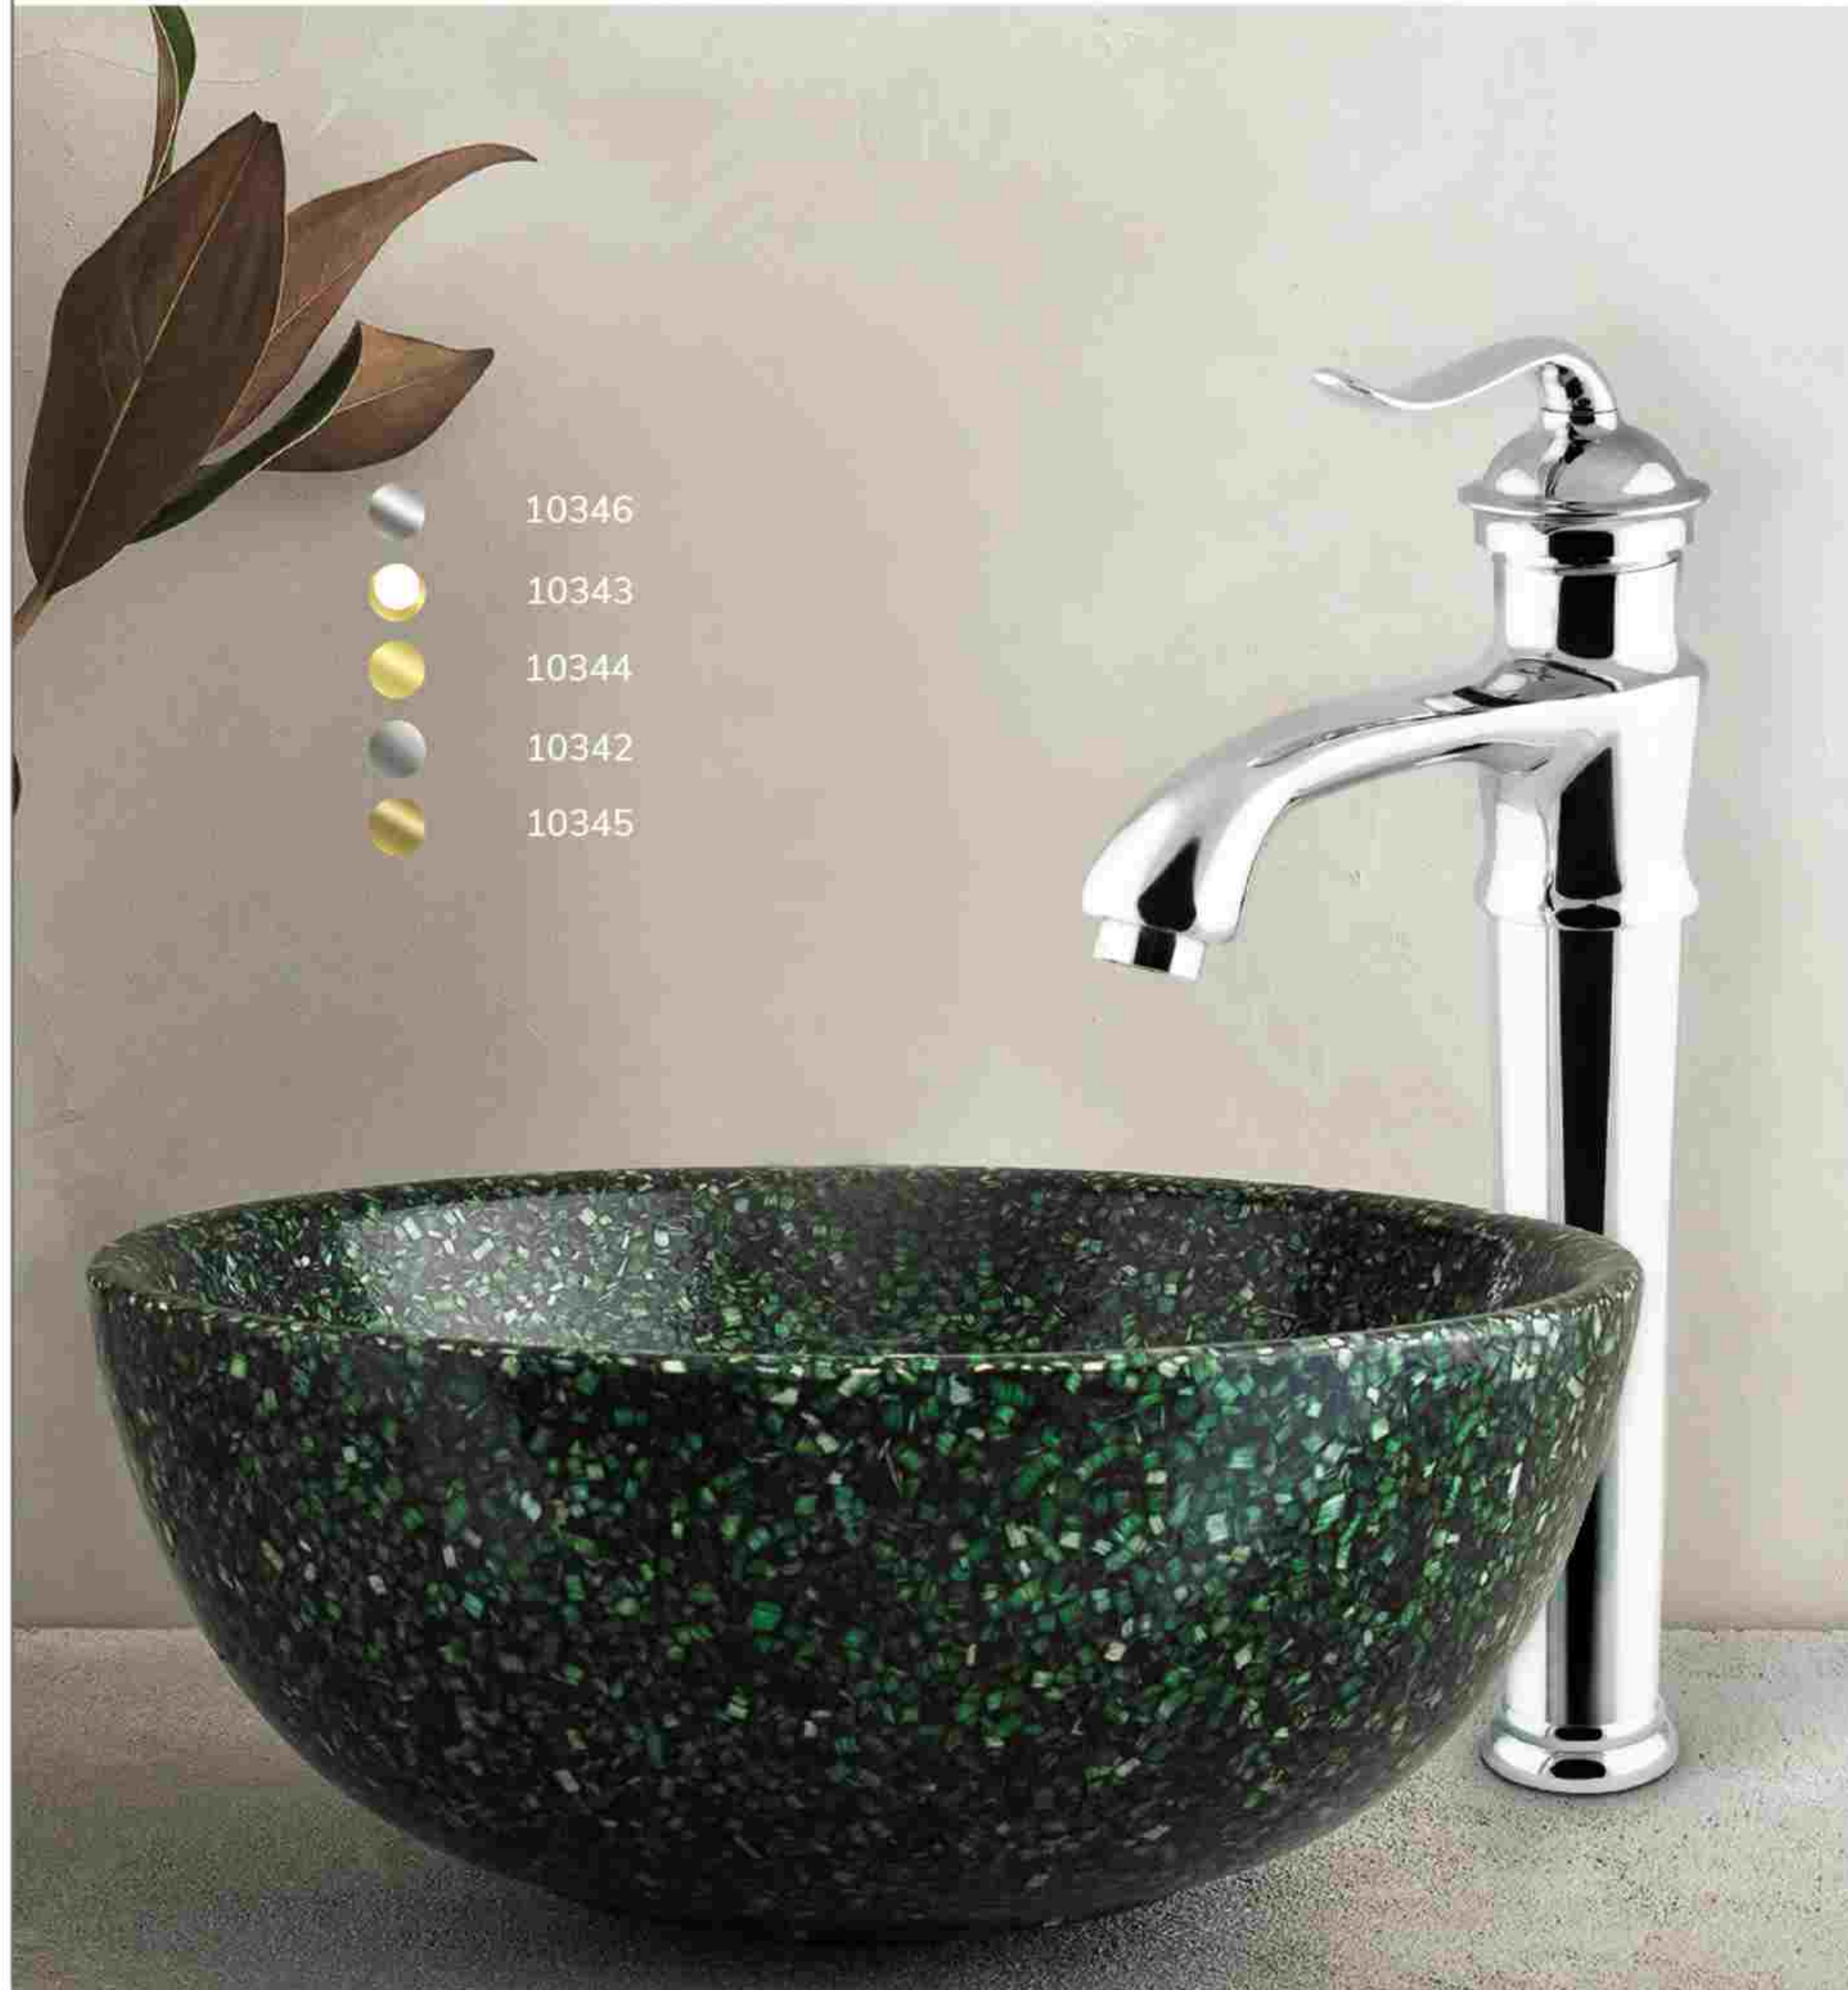

روشویی

طرفشویی

مشکی مات ● استیل مات ● طلائی مات ● سفید ○ مشکی طلائی ● سفید طلائی ● طلائی ● سفید کروم ● کروم ●

Model:  
Zeus High-neck Basin Mixer

شیر روشویی پایه بلند زئوس

Model:  
Zeus Faucet Series

شیرآلات سری زئوس