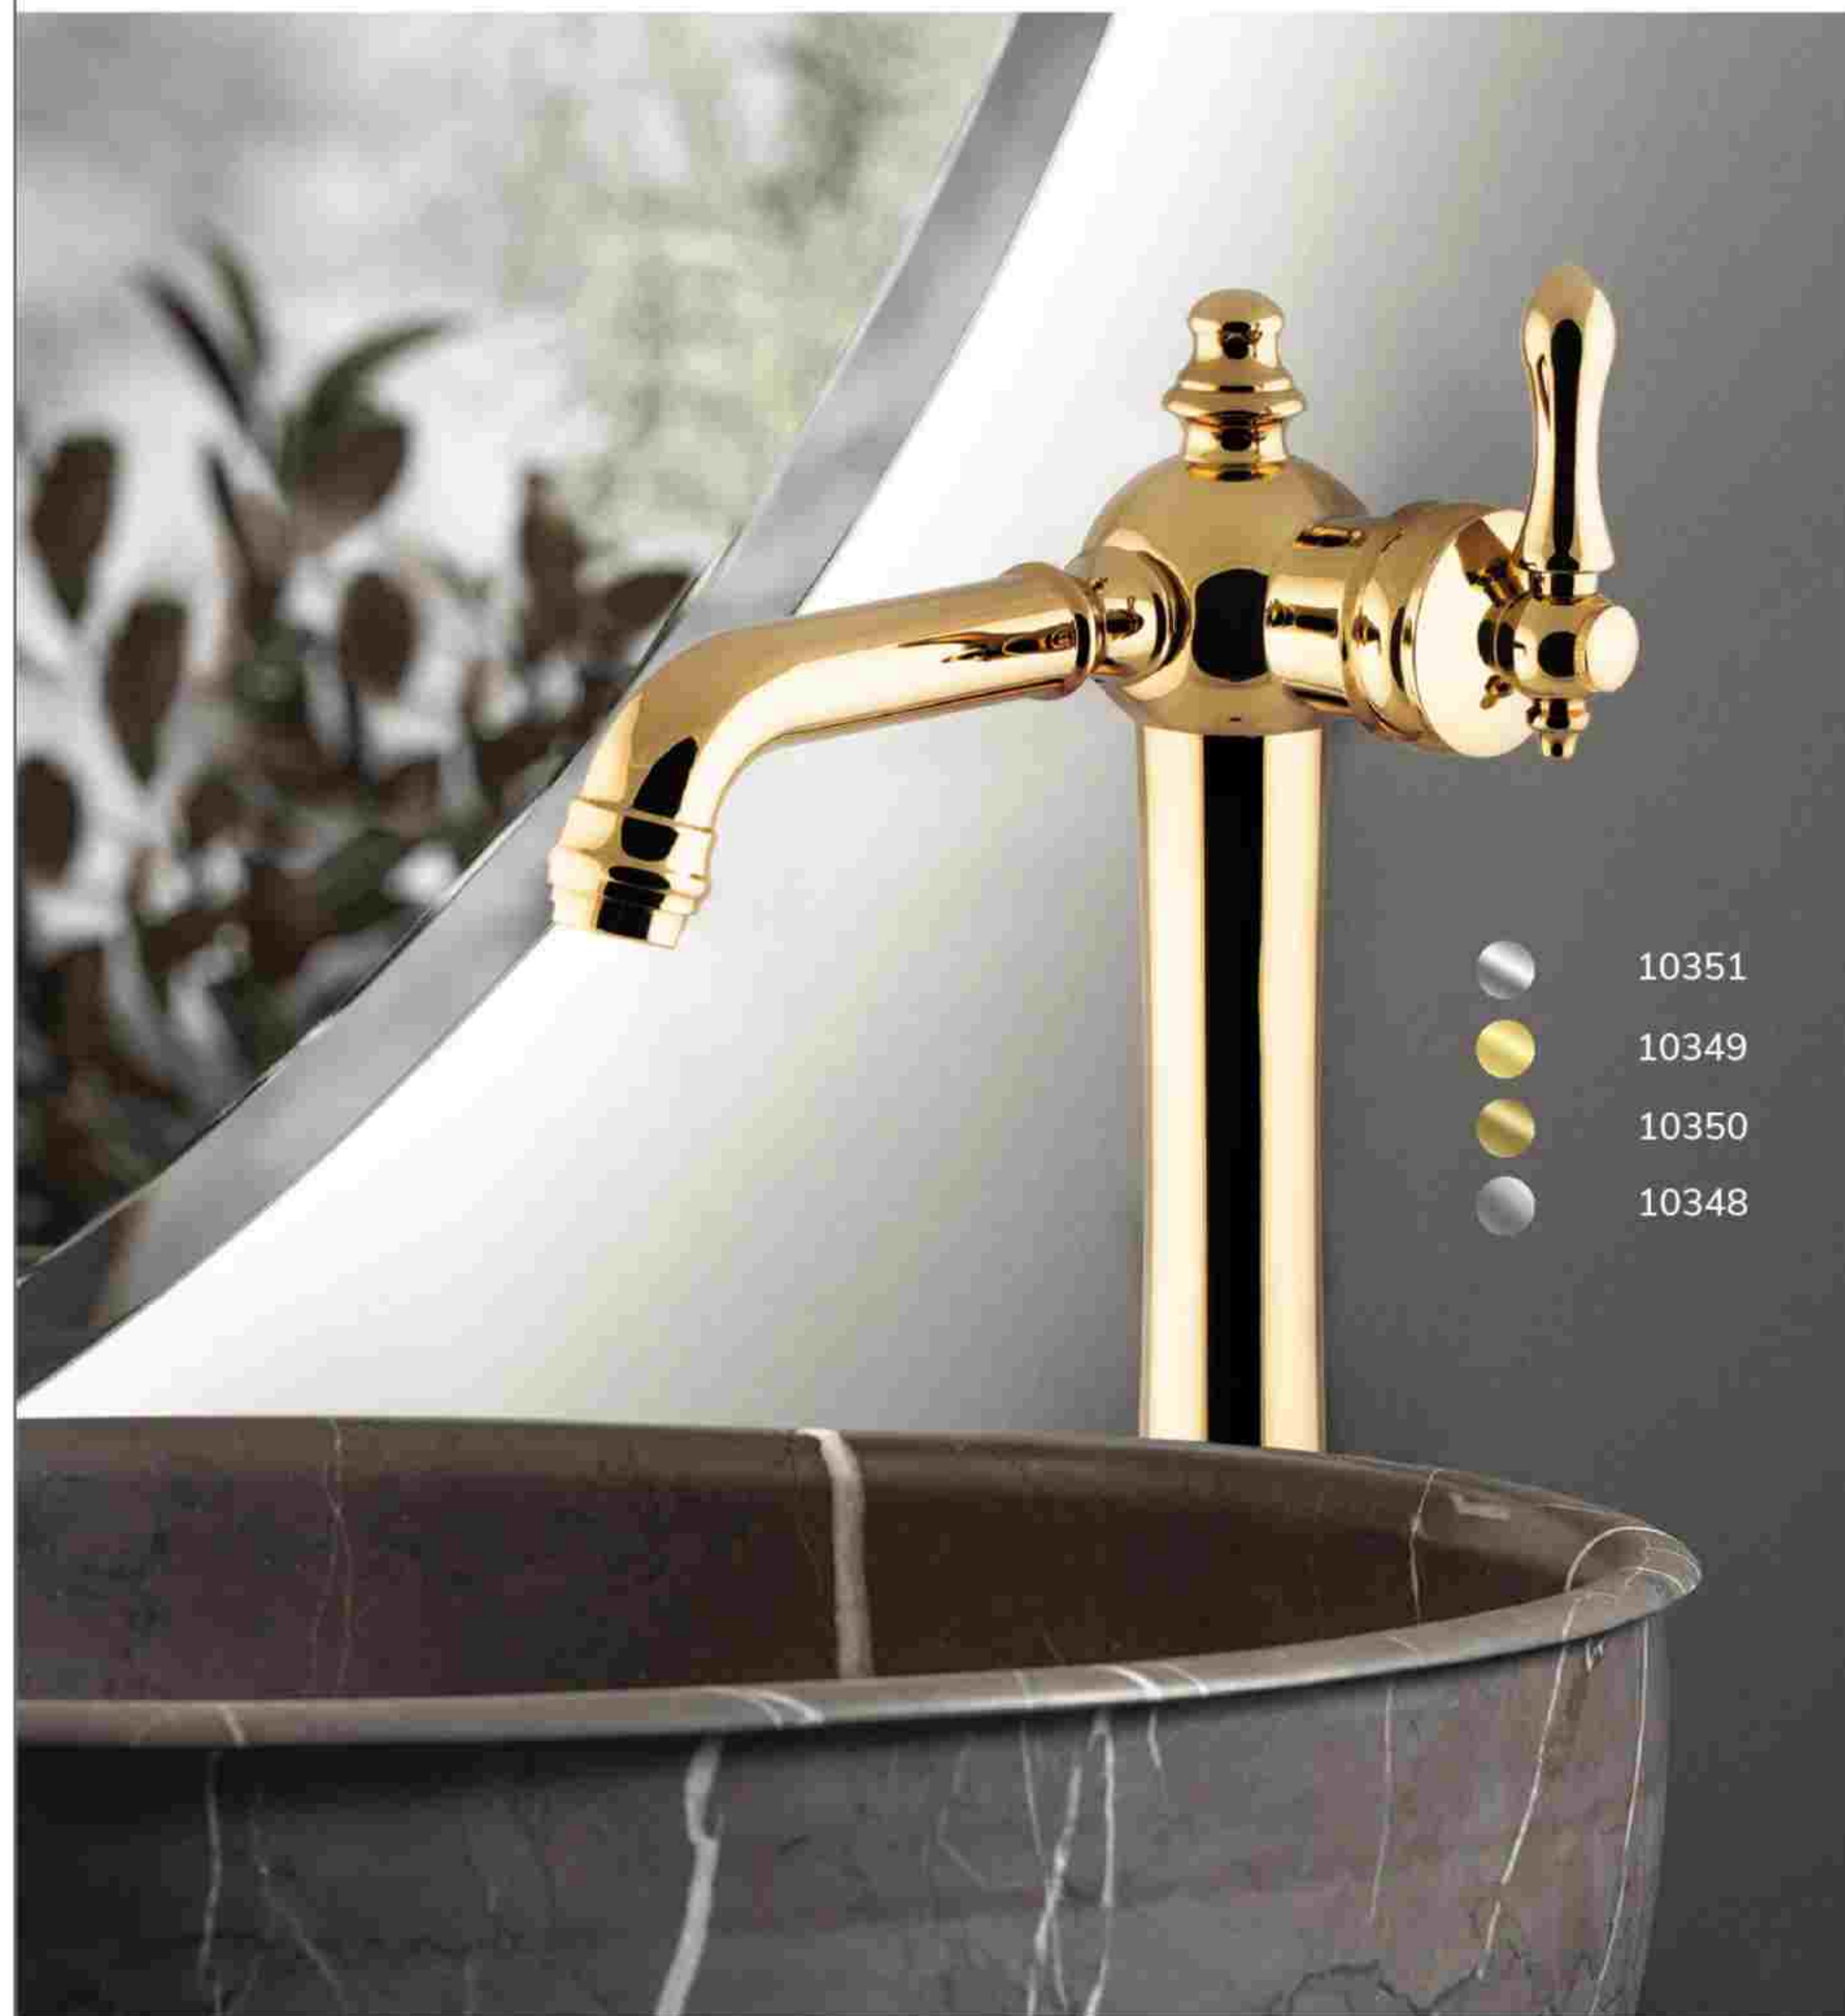

10382

10383

دوش

توالت

روشویی

ظرفشویی

Model:  
Lithium High-neck Basin Mixer

شیر روشویی پایه بلند لیتیوم