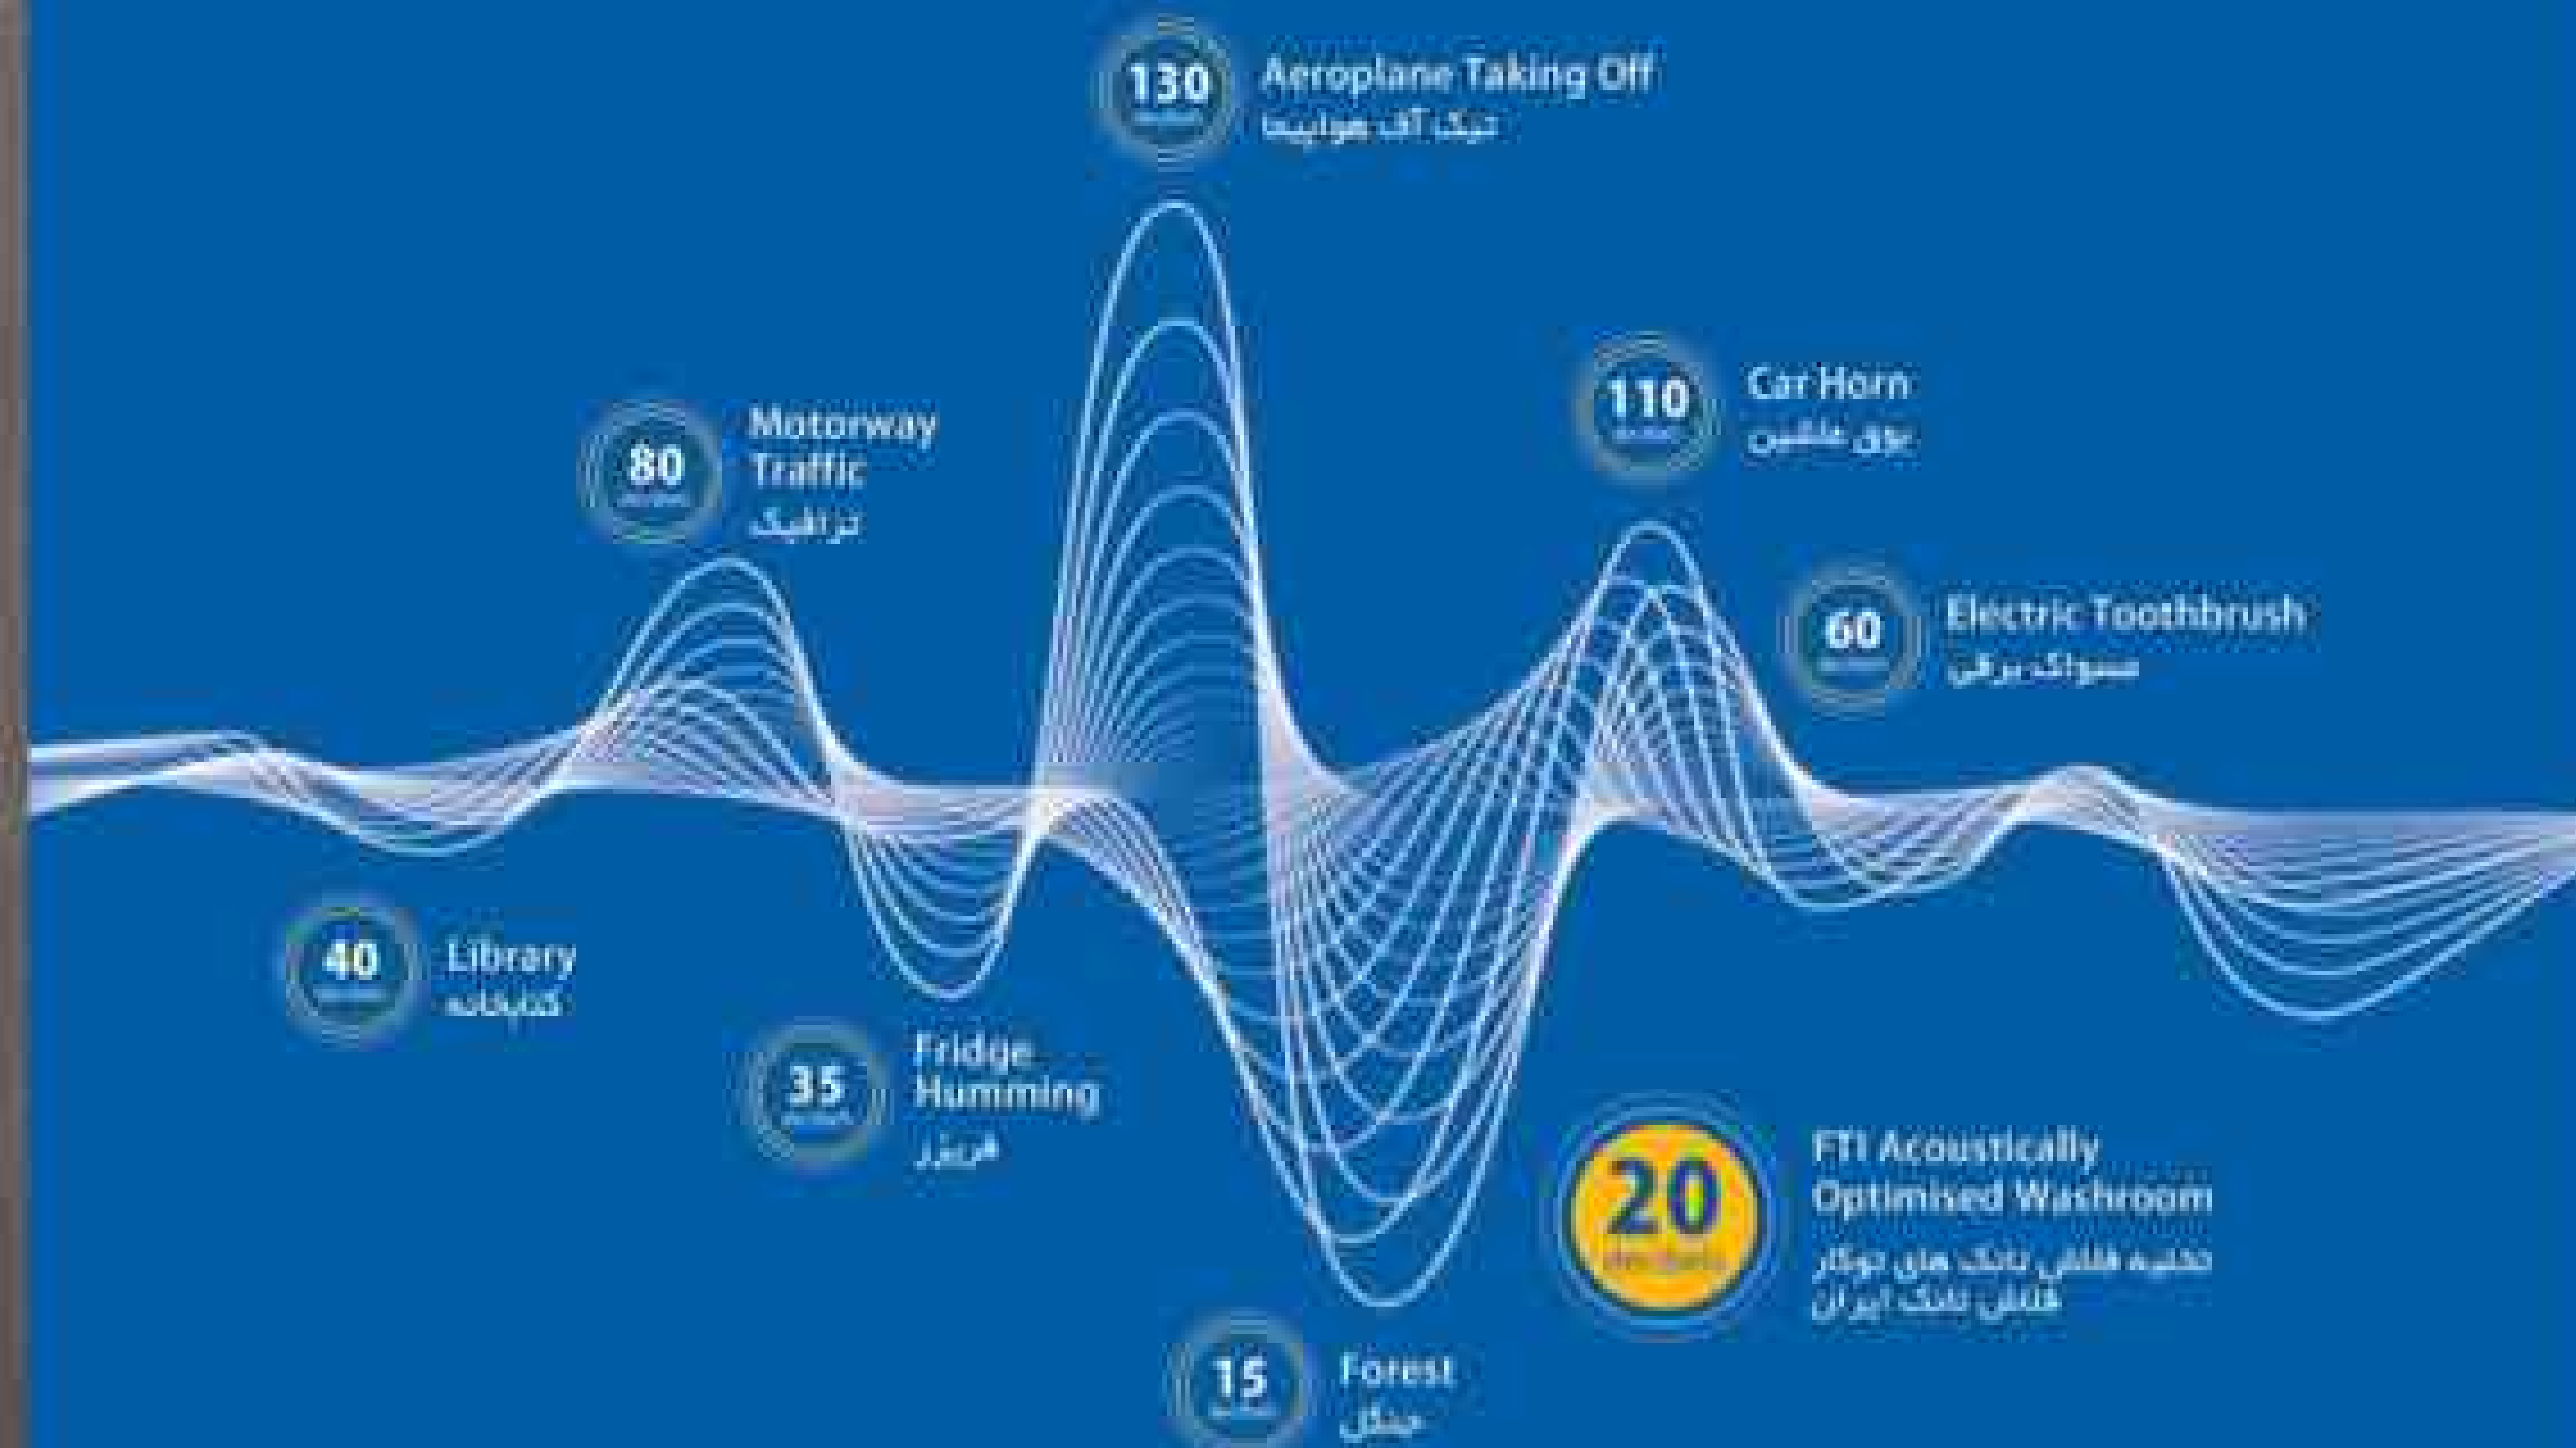

Easy clean

امیزی آسان به دلیل عدم وجود گوشه و نفاذ دور از میکروب.

Sustainable

استفاده کمتر از مواد شوینده و آب به دلیل ایزولاسیون و مانع.

CONCEALED FLUSH SYSTEMS NOISE LEVEL

میزان صدای تخلیه در فلاش تانک های توکار فلاش تانک ایران