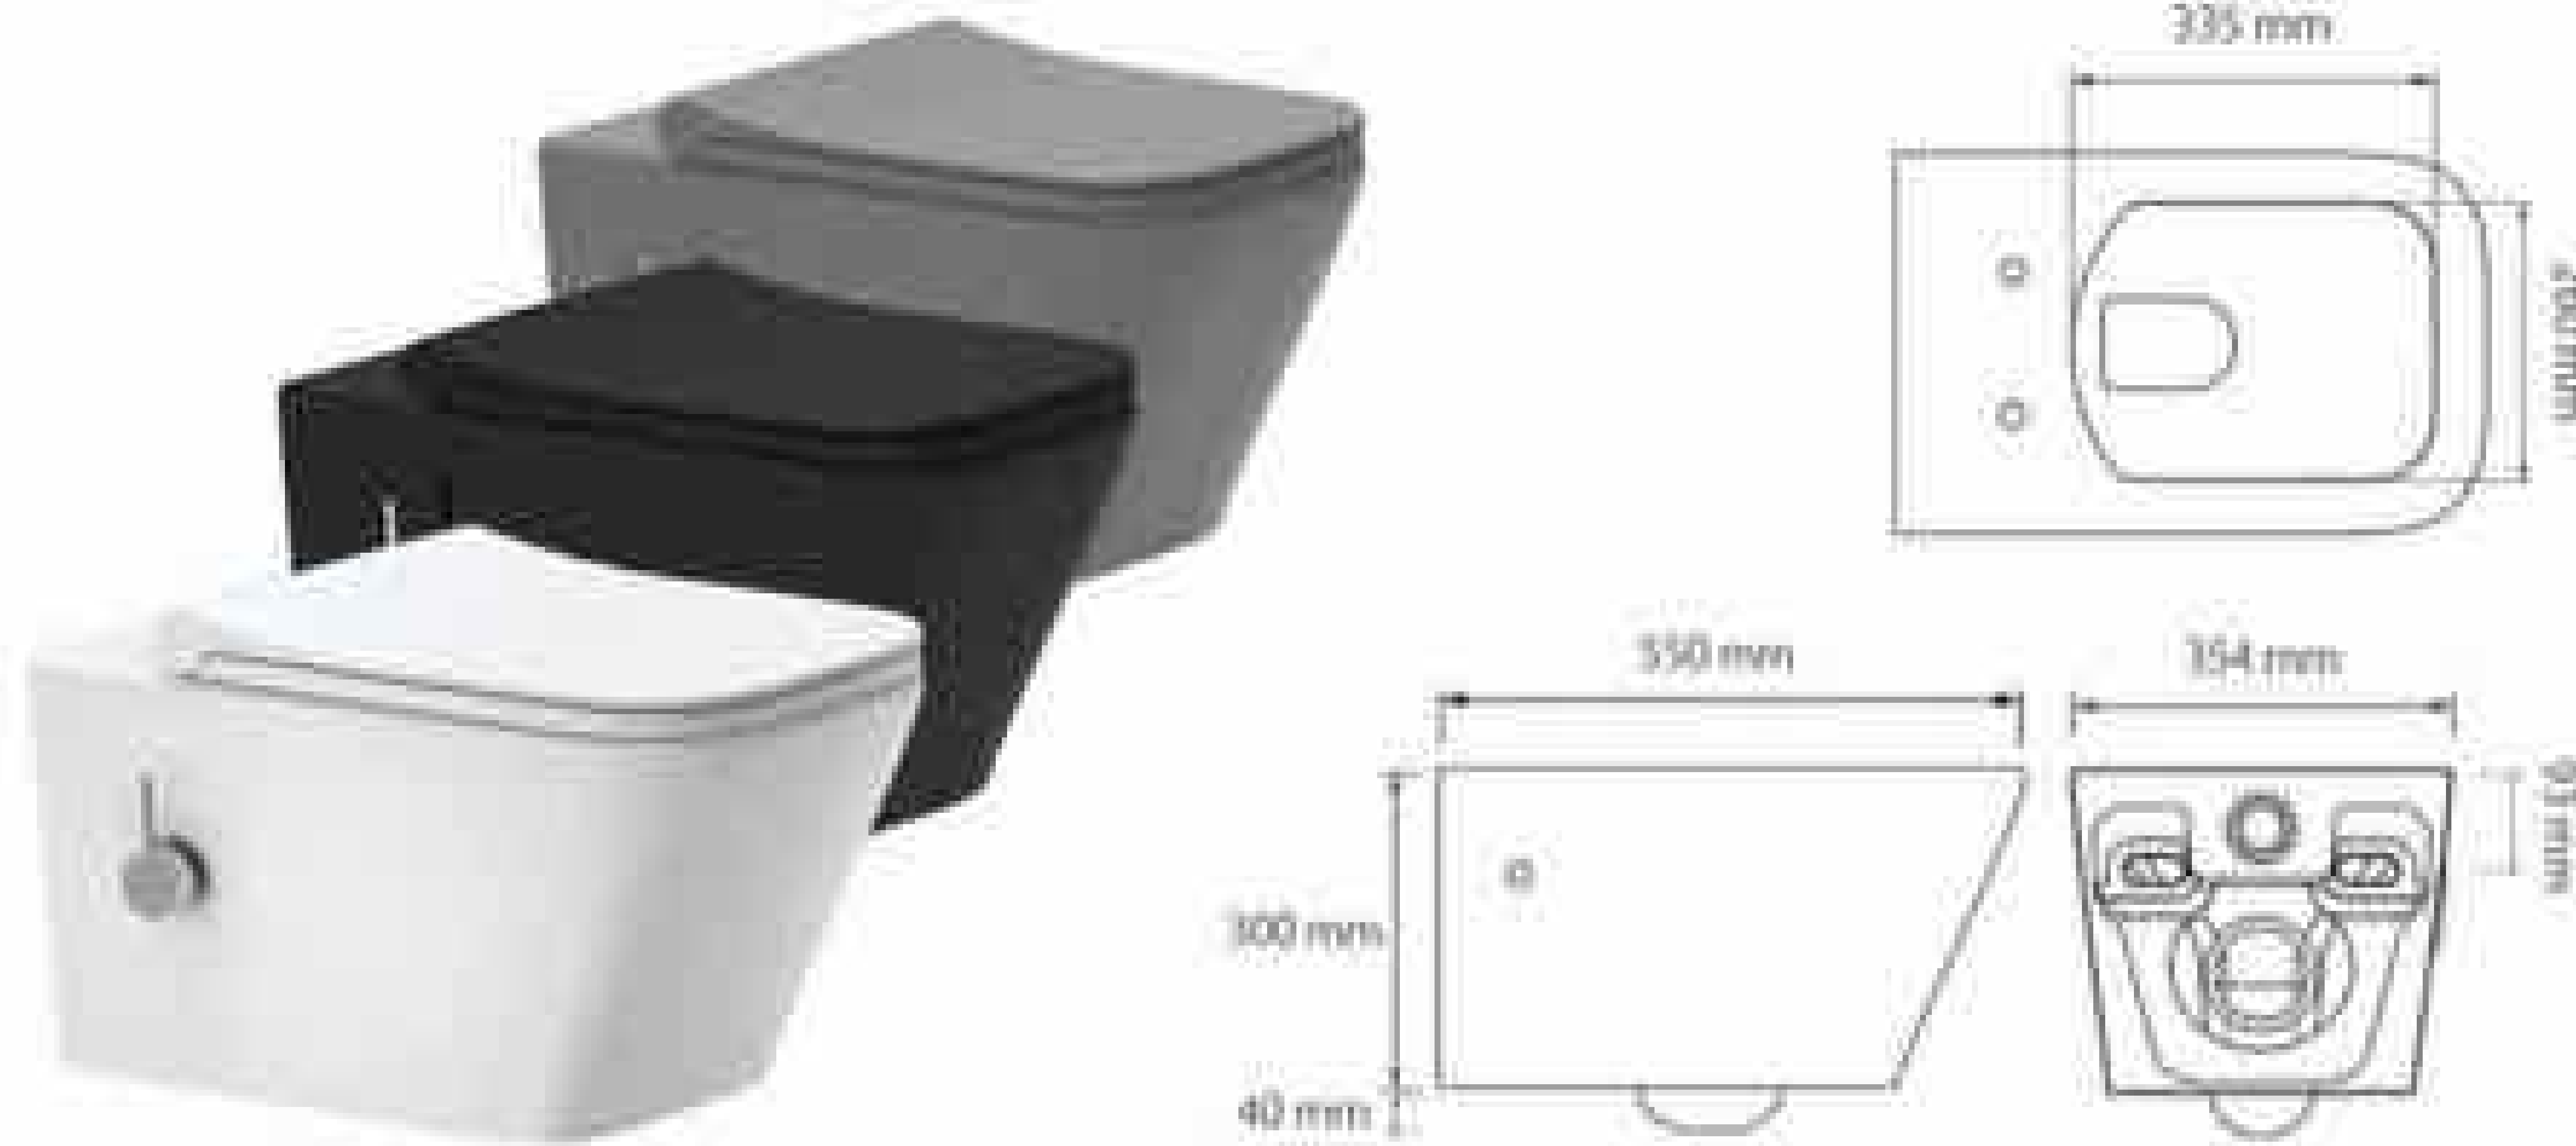

LITTLE EFFORT, GREAT EFFECT

طرحی مدرن در سرویس بهداشتی، در حداقل زمان

WHIRLPOOL

WALLHUNG TOILET

کاسه و الهنگ مدل ویرپول

Universal 18-23 cm compatible
آکس یونیورسال منطبق با آکس ۱۸ - ۲۳ سانتی متر

Rimless
ریملس (بدون لبه)