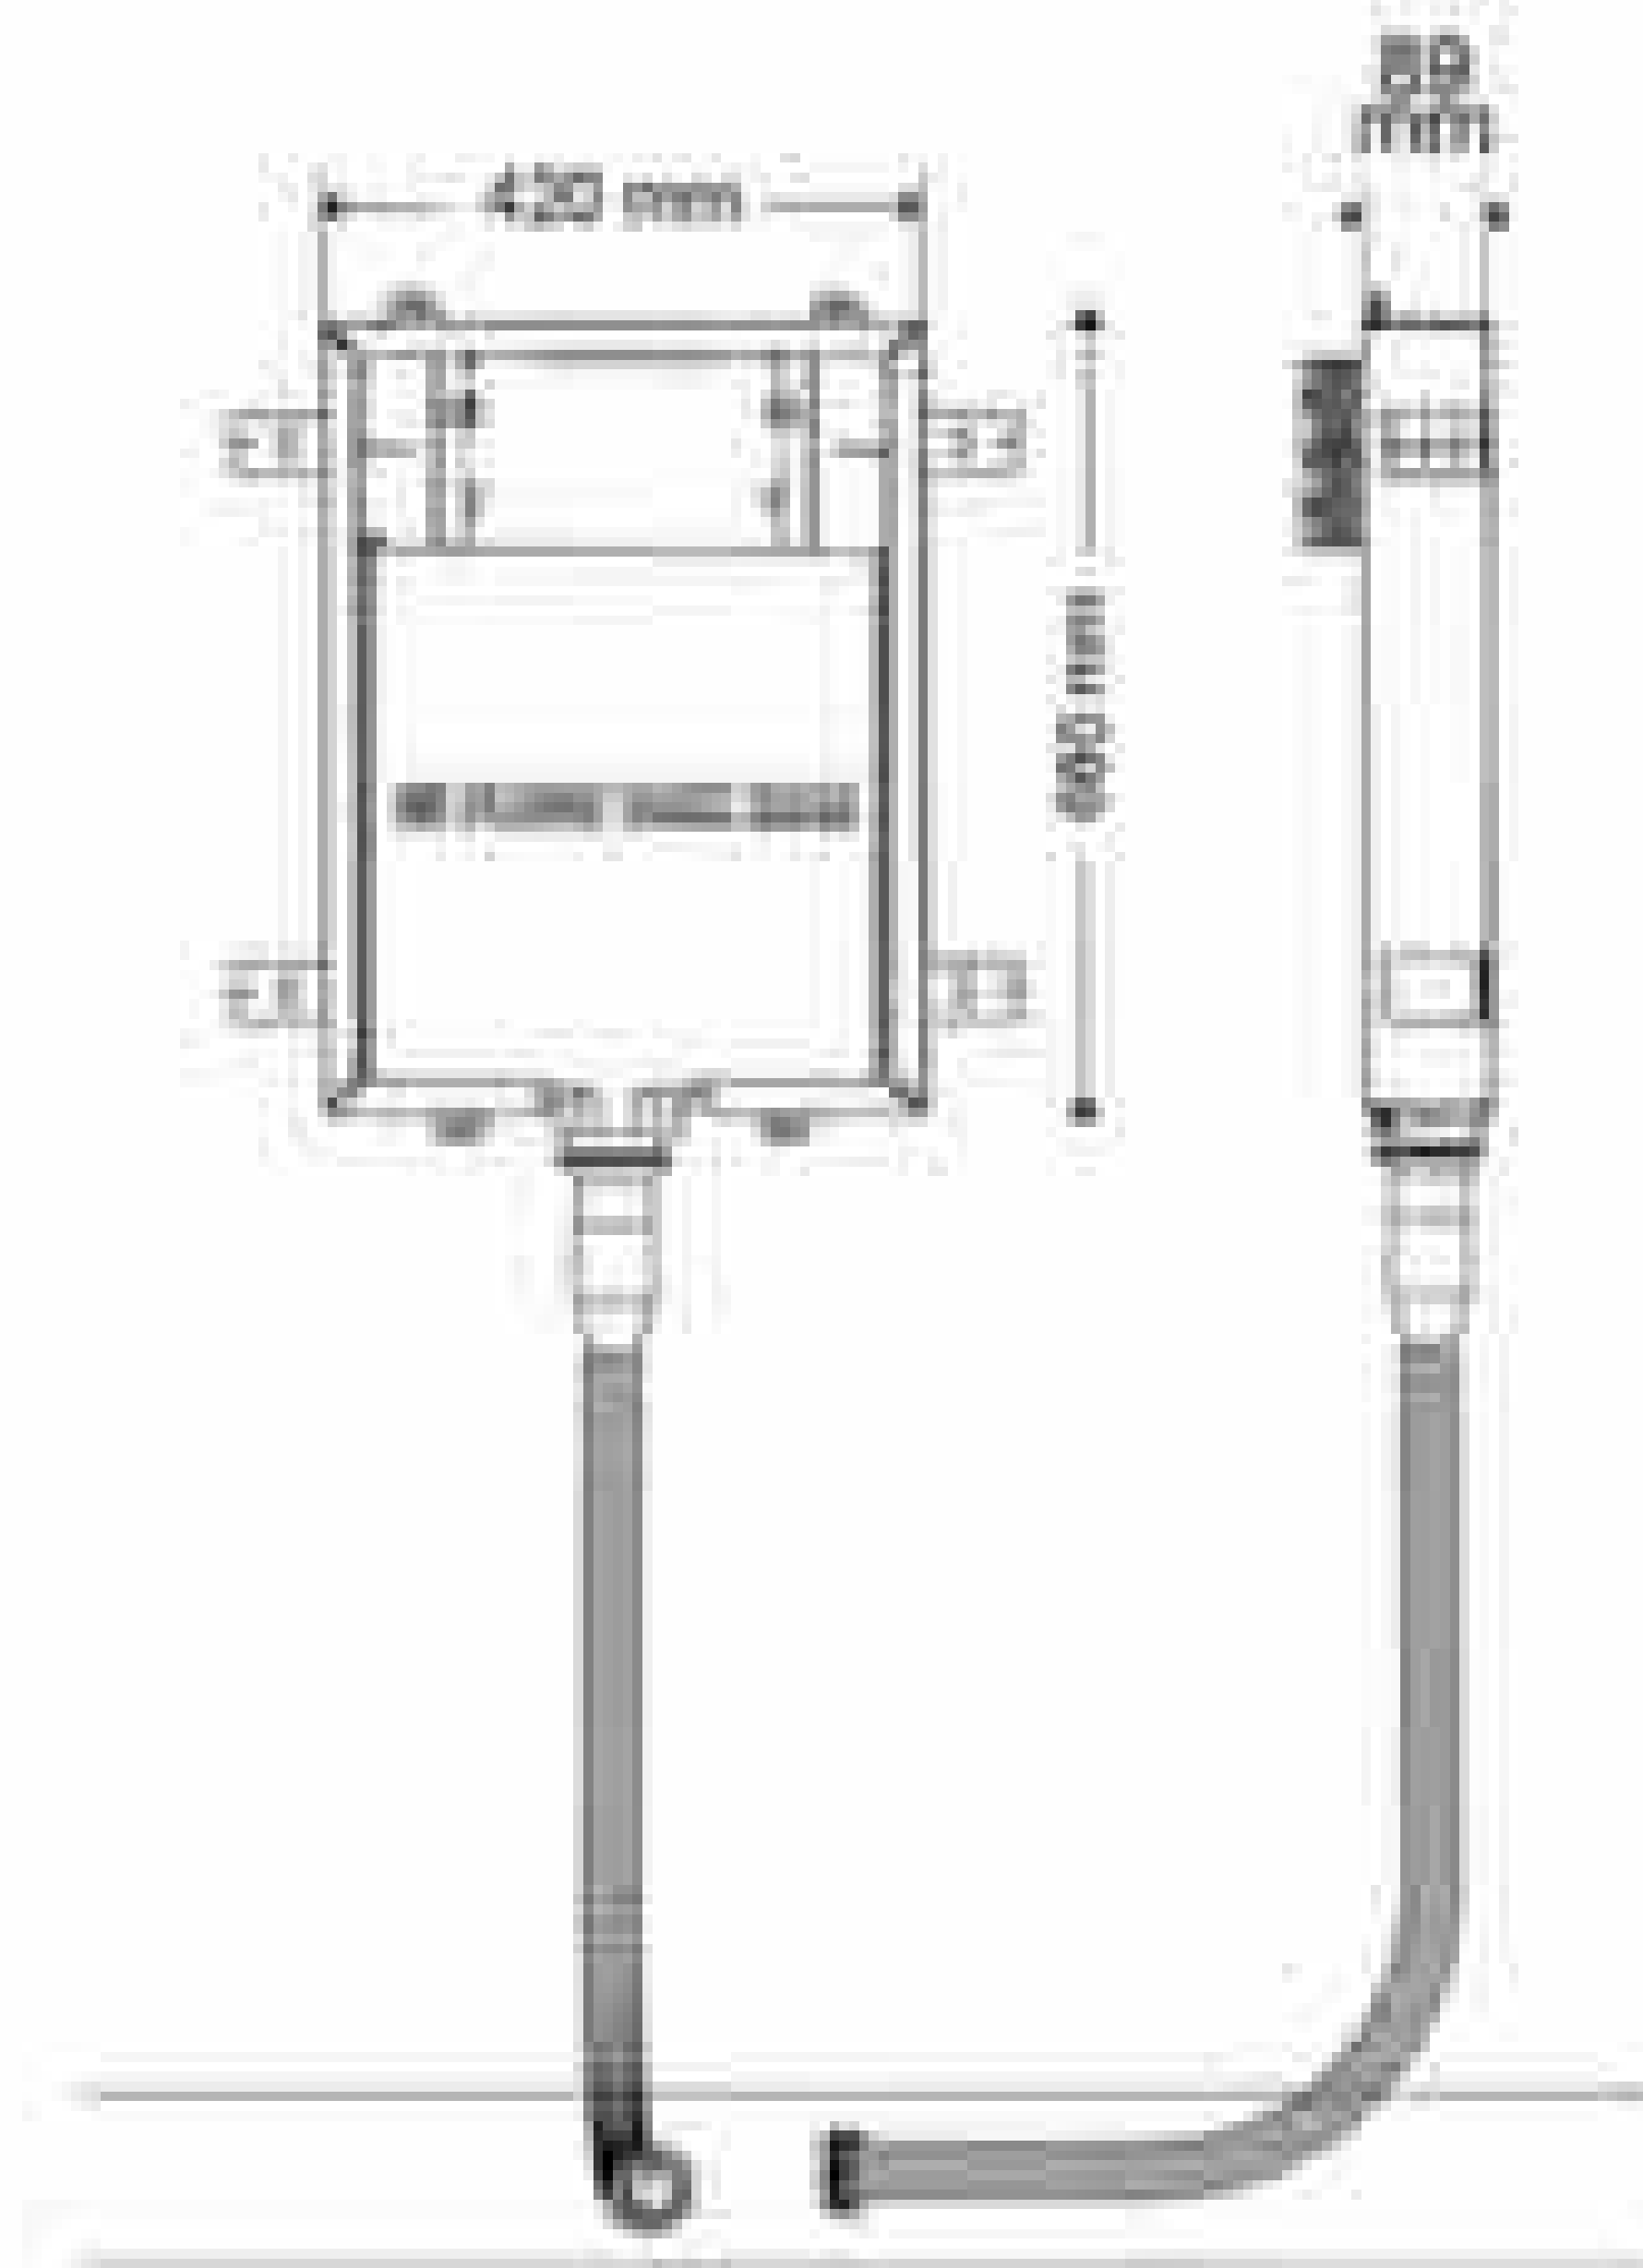

SMART SPACE

CLASSIC CONCEALED SYSTEM

فلاش تانک توکار کلاسیک مدل اسمارت اسپیس (مخصوص سرویس ایرانی)