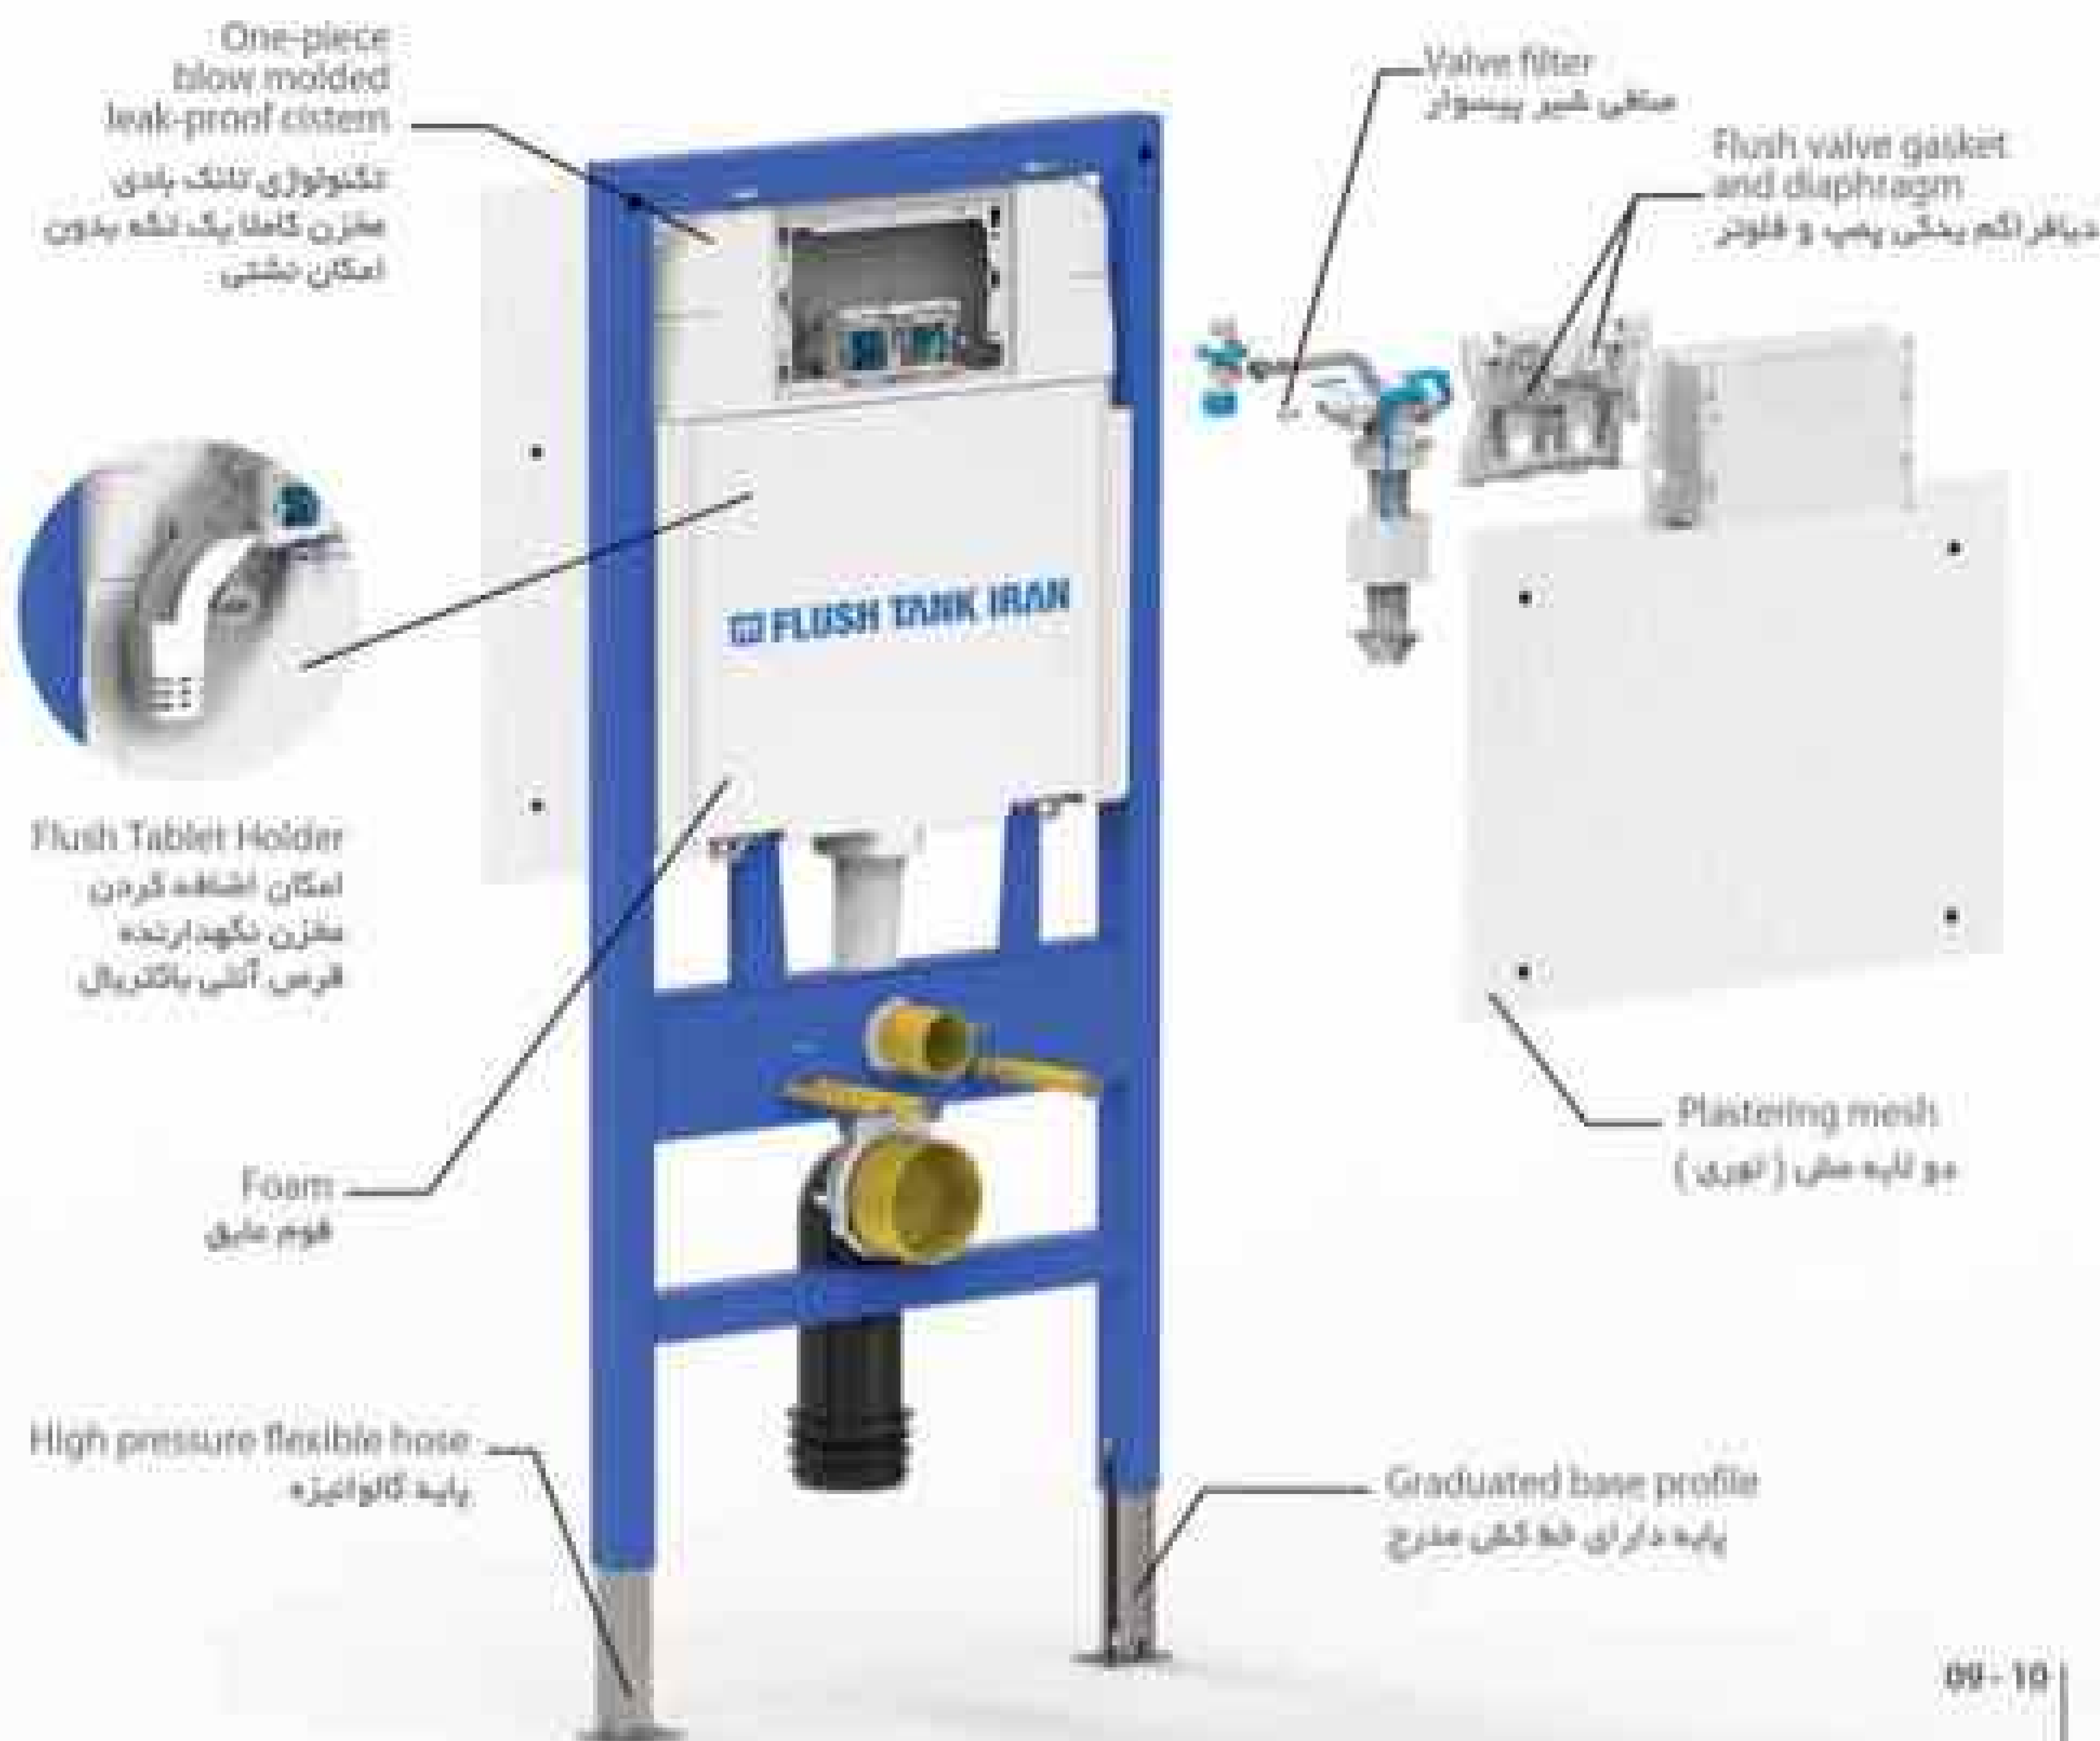

فلاش تانک های توکار

POWERFUL TECHNOLOGY INSIDE THE WALL

تکنولوژی قدرتمند در داخل دیوار

Strong, secure and flexible, the FTI frame systems sit within every construction situations including solid, pre and dry walls, supporting the sanitary wares including our concealed cisterns and wall-hung toilets and keeping it firmly in place. FTI ensures supreme convenience and durability all from behind the wall by going through various tests including heavy load bearing up to 450+10 kg, salt spray, cross-cut and other standard tests.

کم صداترین تخلیه در فلاش تانک های توکار | تنها ۲۰ دسیبل

CONCEALED FLUSH SYSTEMS

فلش تانک های توکار

LATEST UPDATES OF FTI CONCEALED FLUSH SYSTEMS

همگام با تکنولوژی روز دنیا

FTI concealed cistern technology combines aesthetic beauty with reliability and water efficiency and stands for premium quality. Every one-piece blow molded cistern is leak tested for operational reliability and designed to maximize usable space in the bathroom and provide a better hygiene. When you buy from FTI, you buy from the first and biggest manufacturer of concealed cisterns in Iran which presents the cisterns in the infinity, smart space and touchless designs to match every style.

فلش تانک ایران ترکیبی از زیبایی ظاهری، کیفیت عالی، صرفه جویی در مصرف آب و قابلیت اطمینان را در تکنولوژی فلش تانک توکار خود عرضه کرد. تمامی مخزن های یک تکه برای اطمینان از عدم نشتی تست شده و برای حداکثر کردن فضا و افزایش بهداشت در سرویس های بهداشتی طراحی شده اند. شرکت فلش تانک ایران با عرضه فلش تانک های توکار در سه مدل اینفینیتی، اسمارت اسپیس و تاجانس به عنوان اولین و بزرگ ترین تولیدکننده فلش تانک توکار در ایران بهترین انتخاب است.