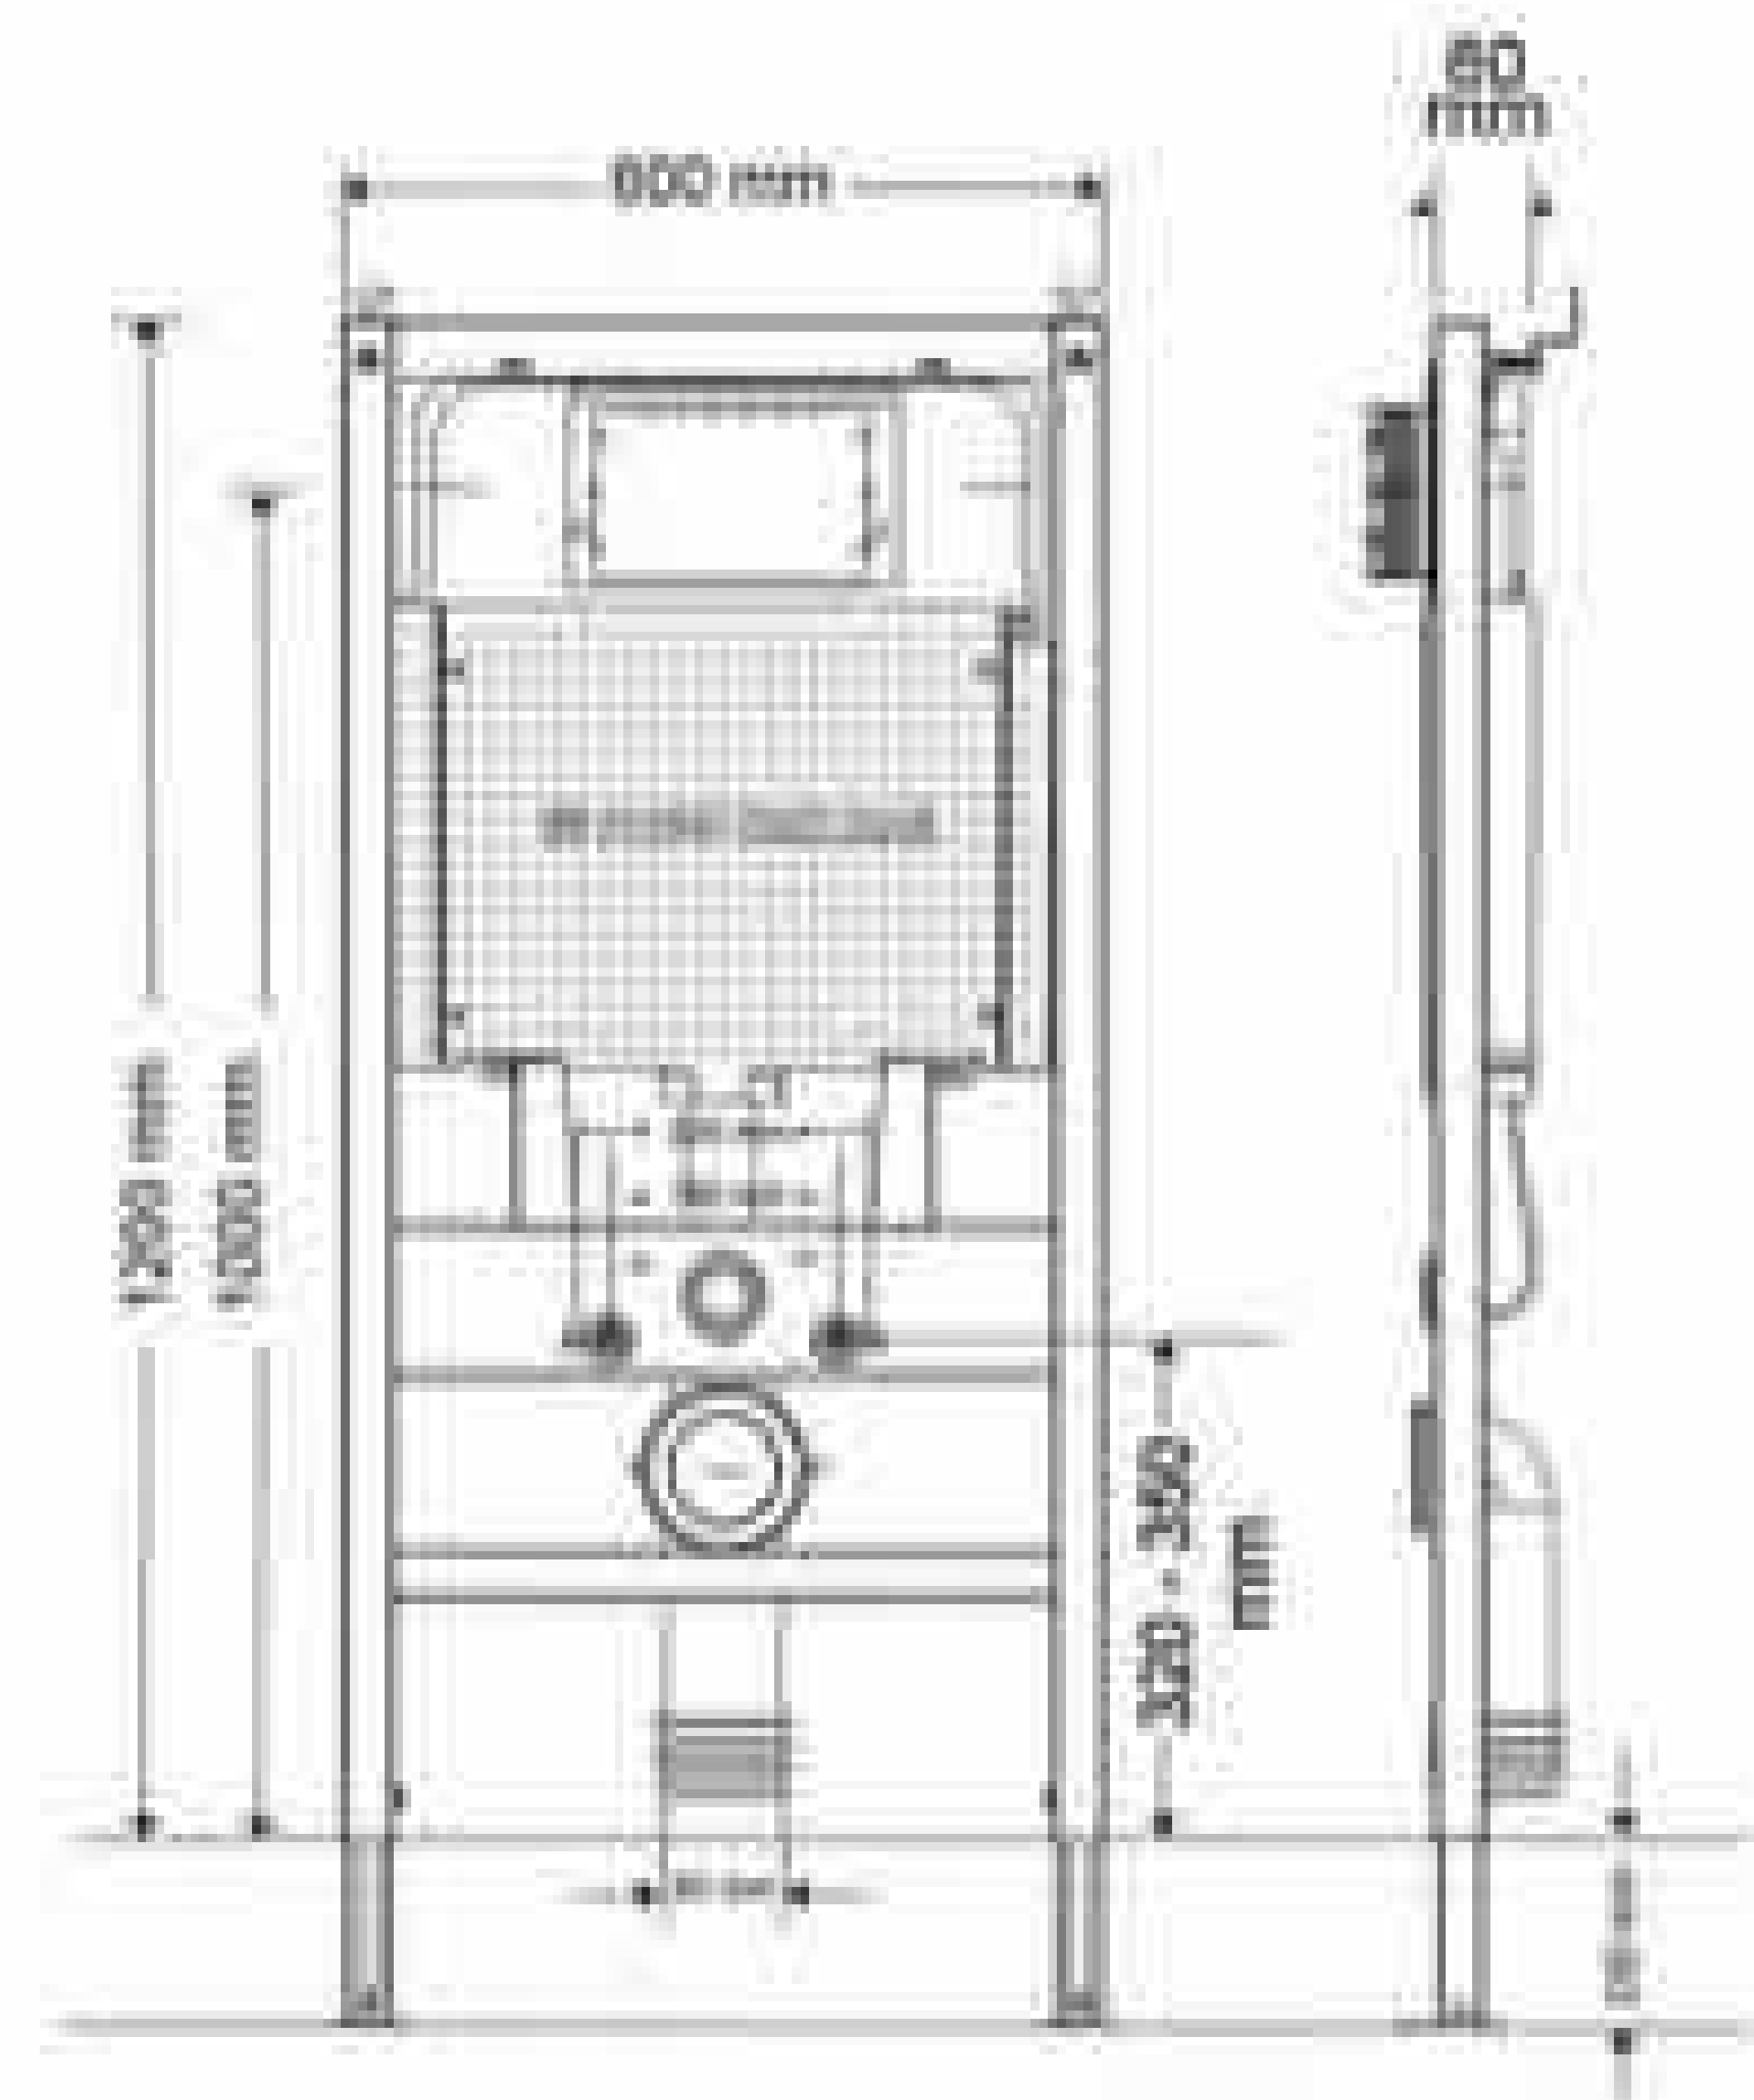

**NO TOUCH FLUSH.
EVEN WHEN THERE IS NO ELECTRICITY!**

بدون نیاز به تماس، حتی در صورت قطع برق!

TOUCHLESS

WALLHUNG CONCEALED SYSTEM

فلاش تانک توکار والهنگ مدل چشمی (تاجلیس)

برای اطلاع از
قیمت مناسب
مشاوران ما را
تماس بگیرید
شماره مشاوران ما