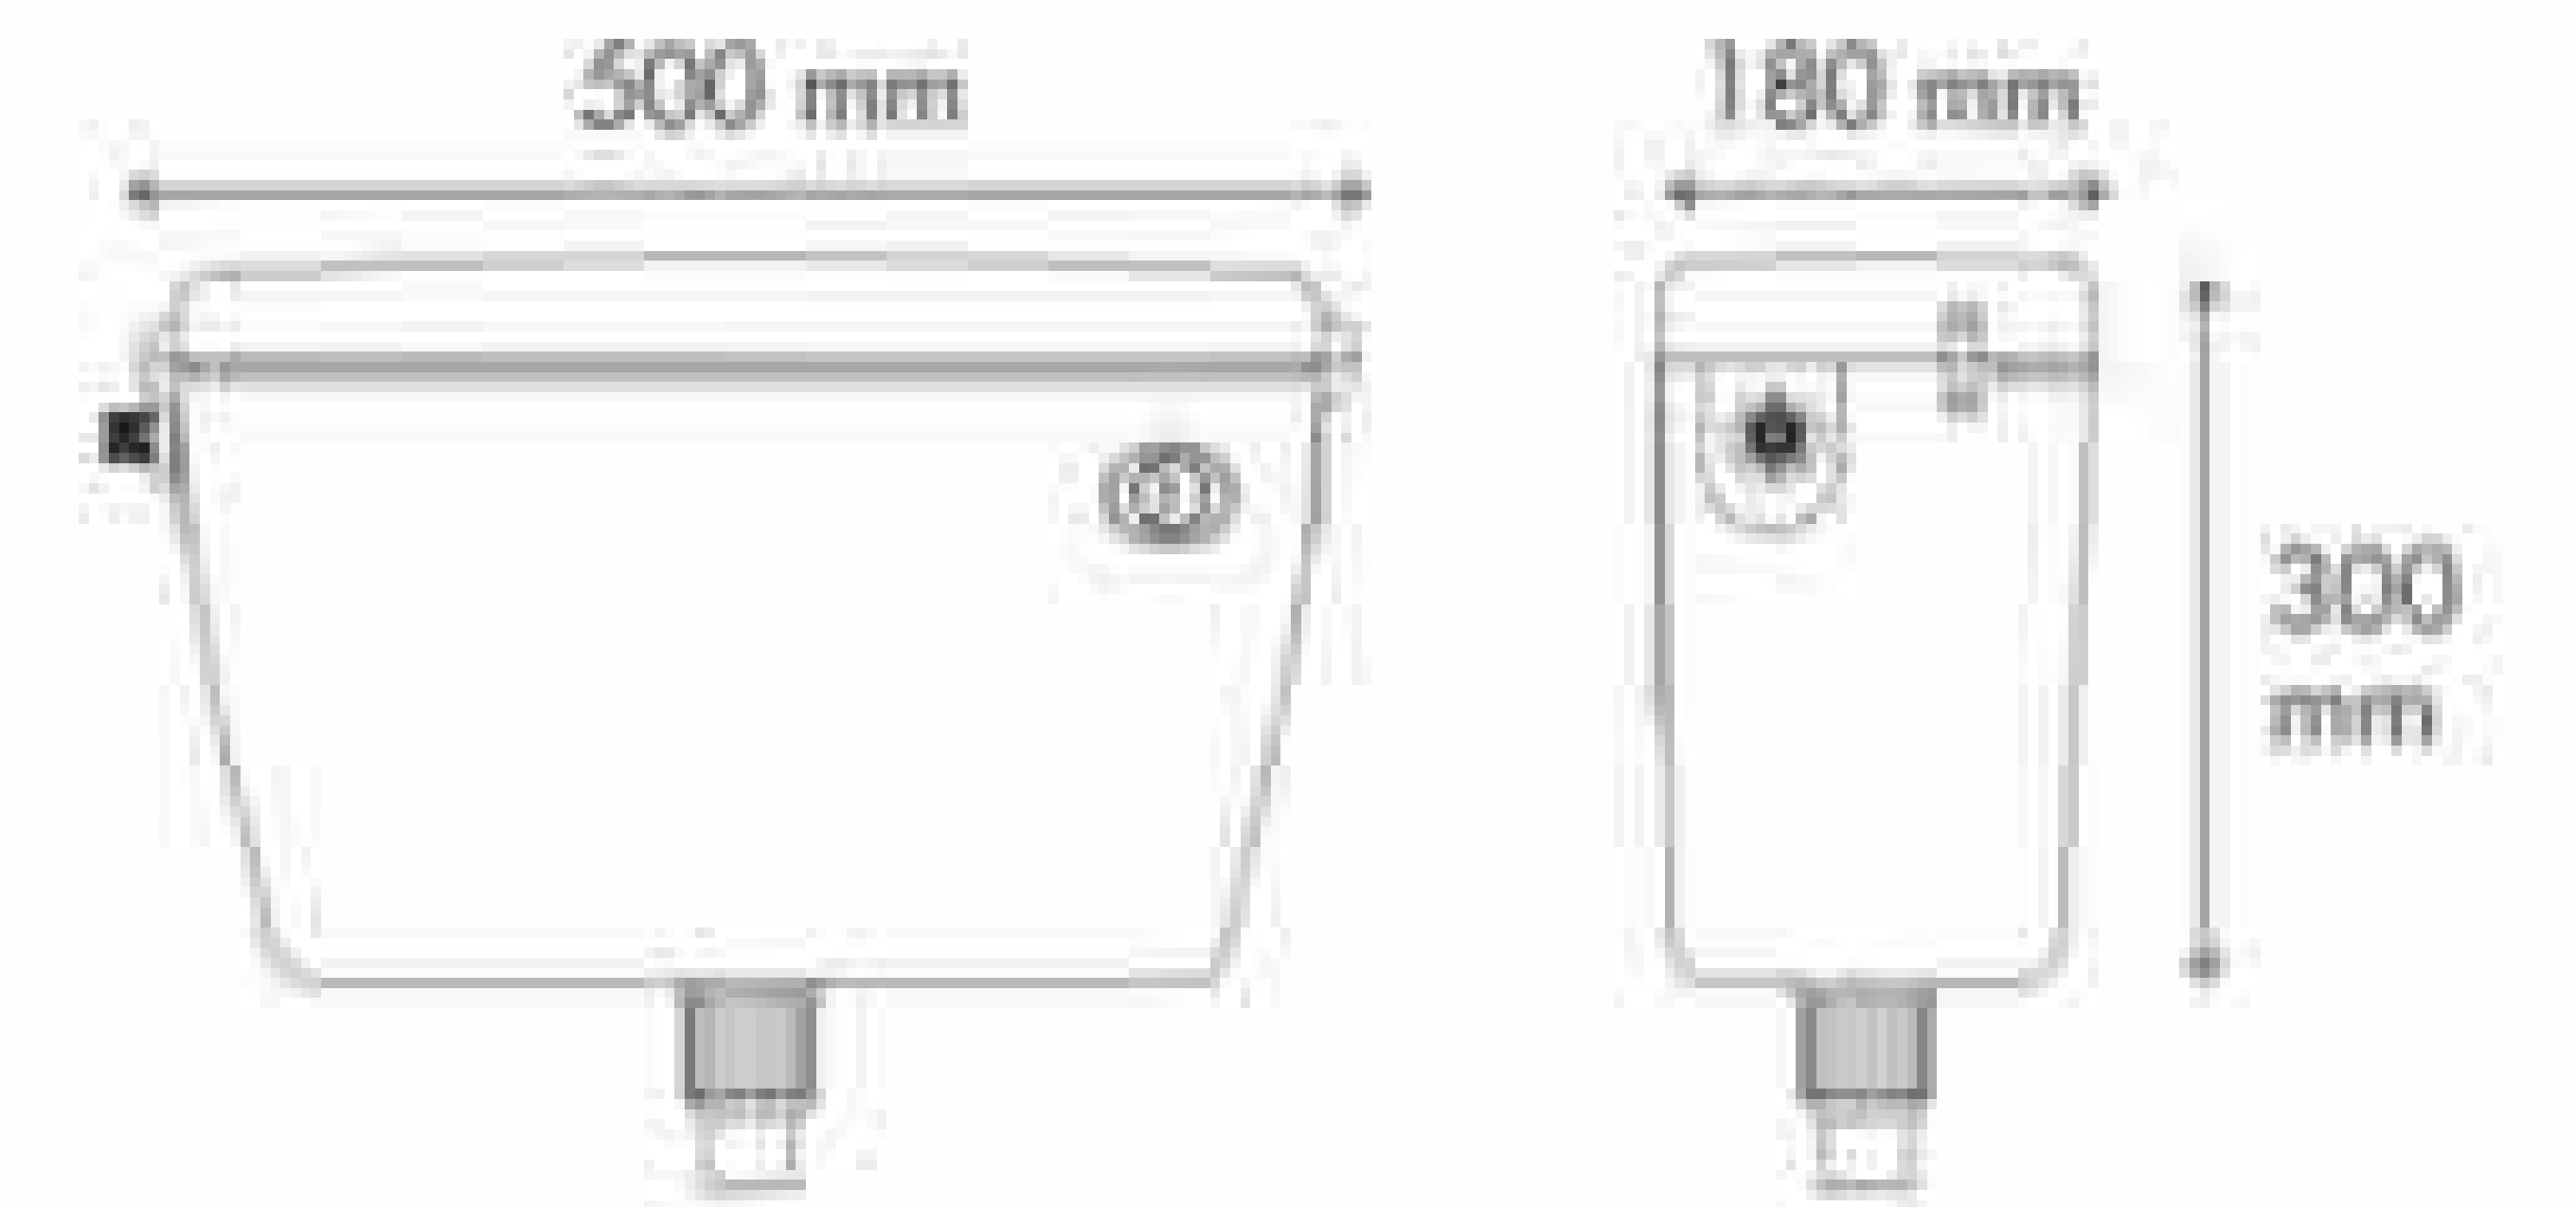

ROYAL

FLUSH CISTERN

فلاش تانک روکار مدل رویال

Up to 10 liter Capacity
آبگیری و تخلیه قابل تنظیم از ۲ تا ۱۰ لیتر

Noiseless floater
فلوتر آسانسوری بی صدا

Easy assembly – ready to use
بند و فلوتر نصب شده

2 sides adjustable water inlet valve
قابلیت نصب شناور از دو طرف

Syphonic flush valve
سیستم تخلیه به عقب مکشی

Handle flush system
سیستم تخلیه اهرمی

Adjustable 2 to 10 liter flush
آبگیری و تخلیه قابل تنظیم از ۲ تا ۱۰ لیتر

Noiseless Floater
فلوتر آسانسوری بی صدا

Dual Flush Valve
مجهز به کلید و پمپ دو زحله

Push button flush system
سیستم تخلیه دکمه ای