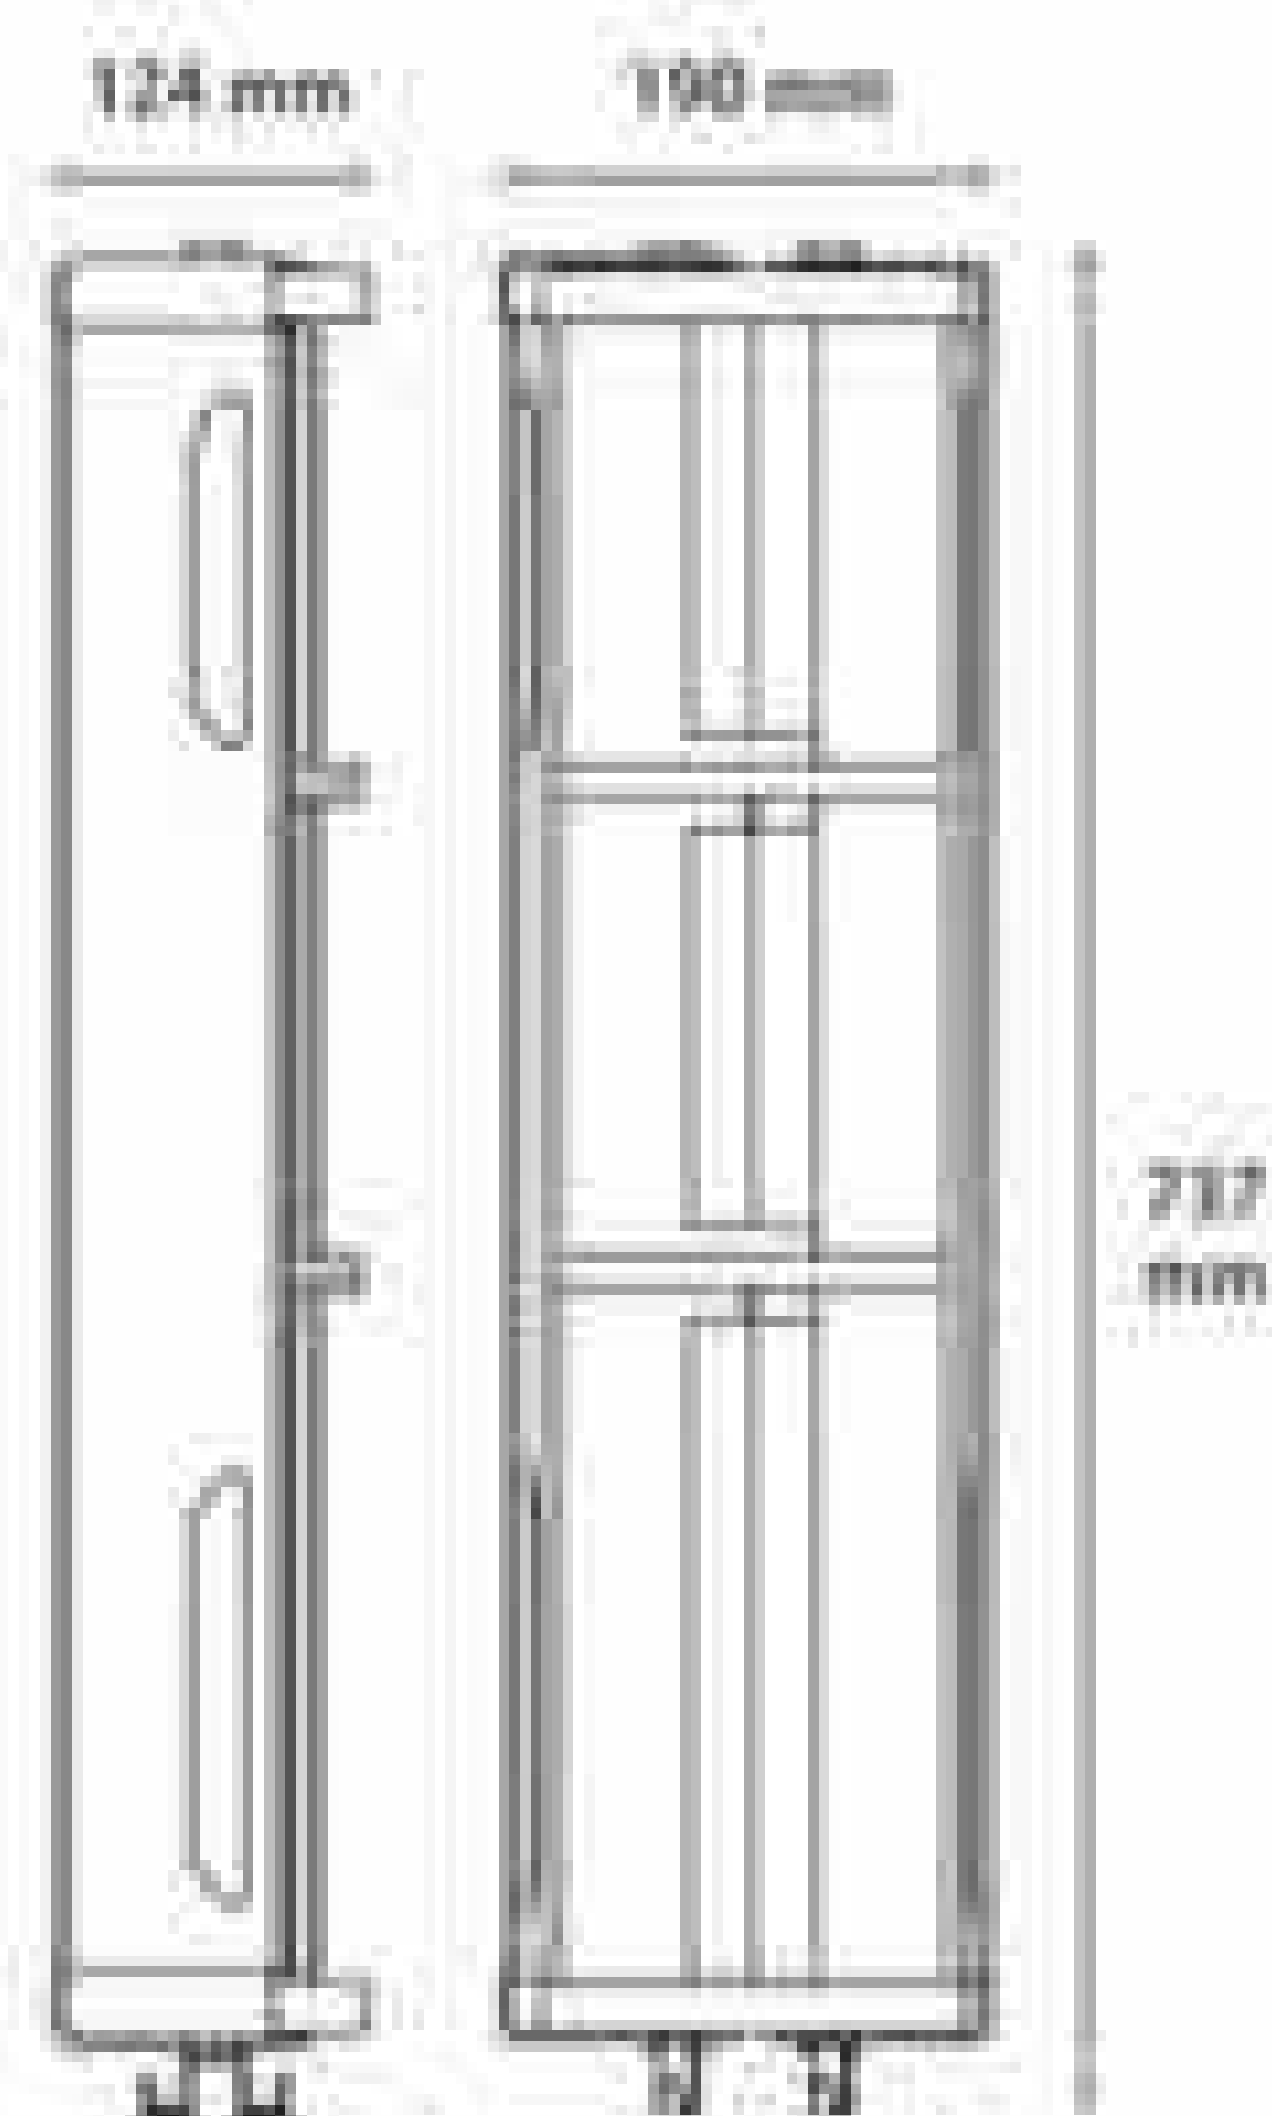

SHAMPOO BOX ACCESSORIES

شامپو باکس