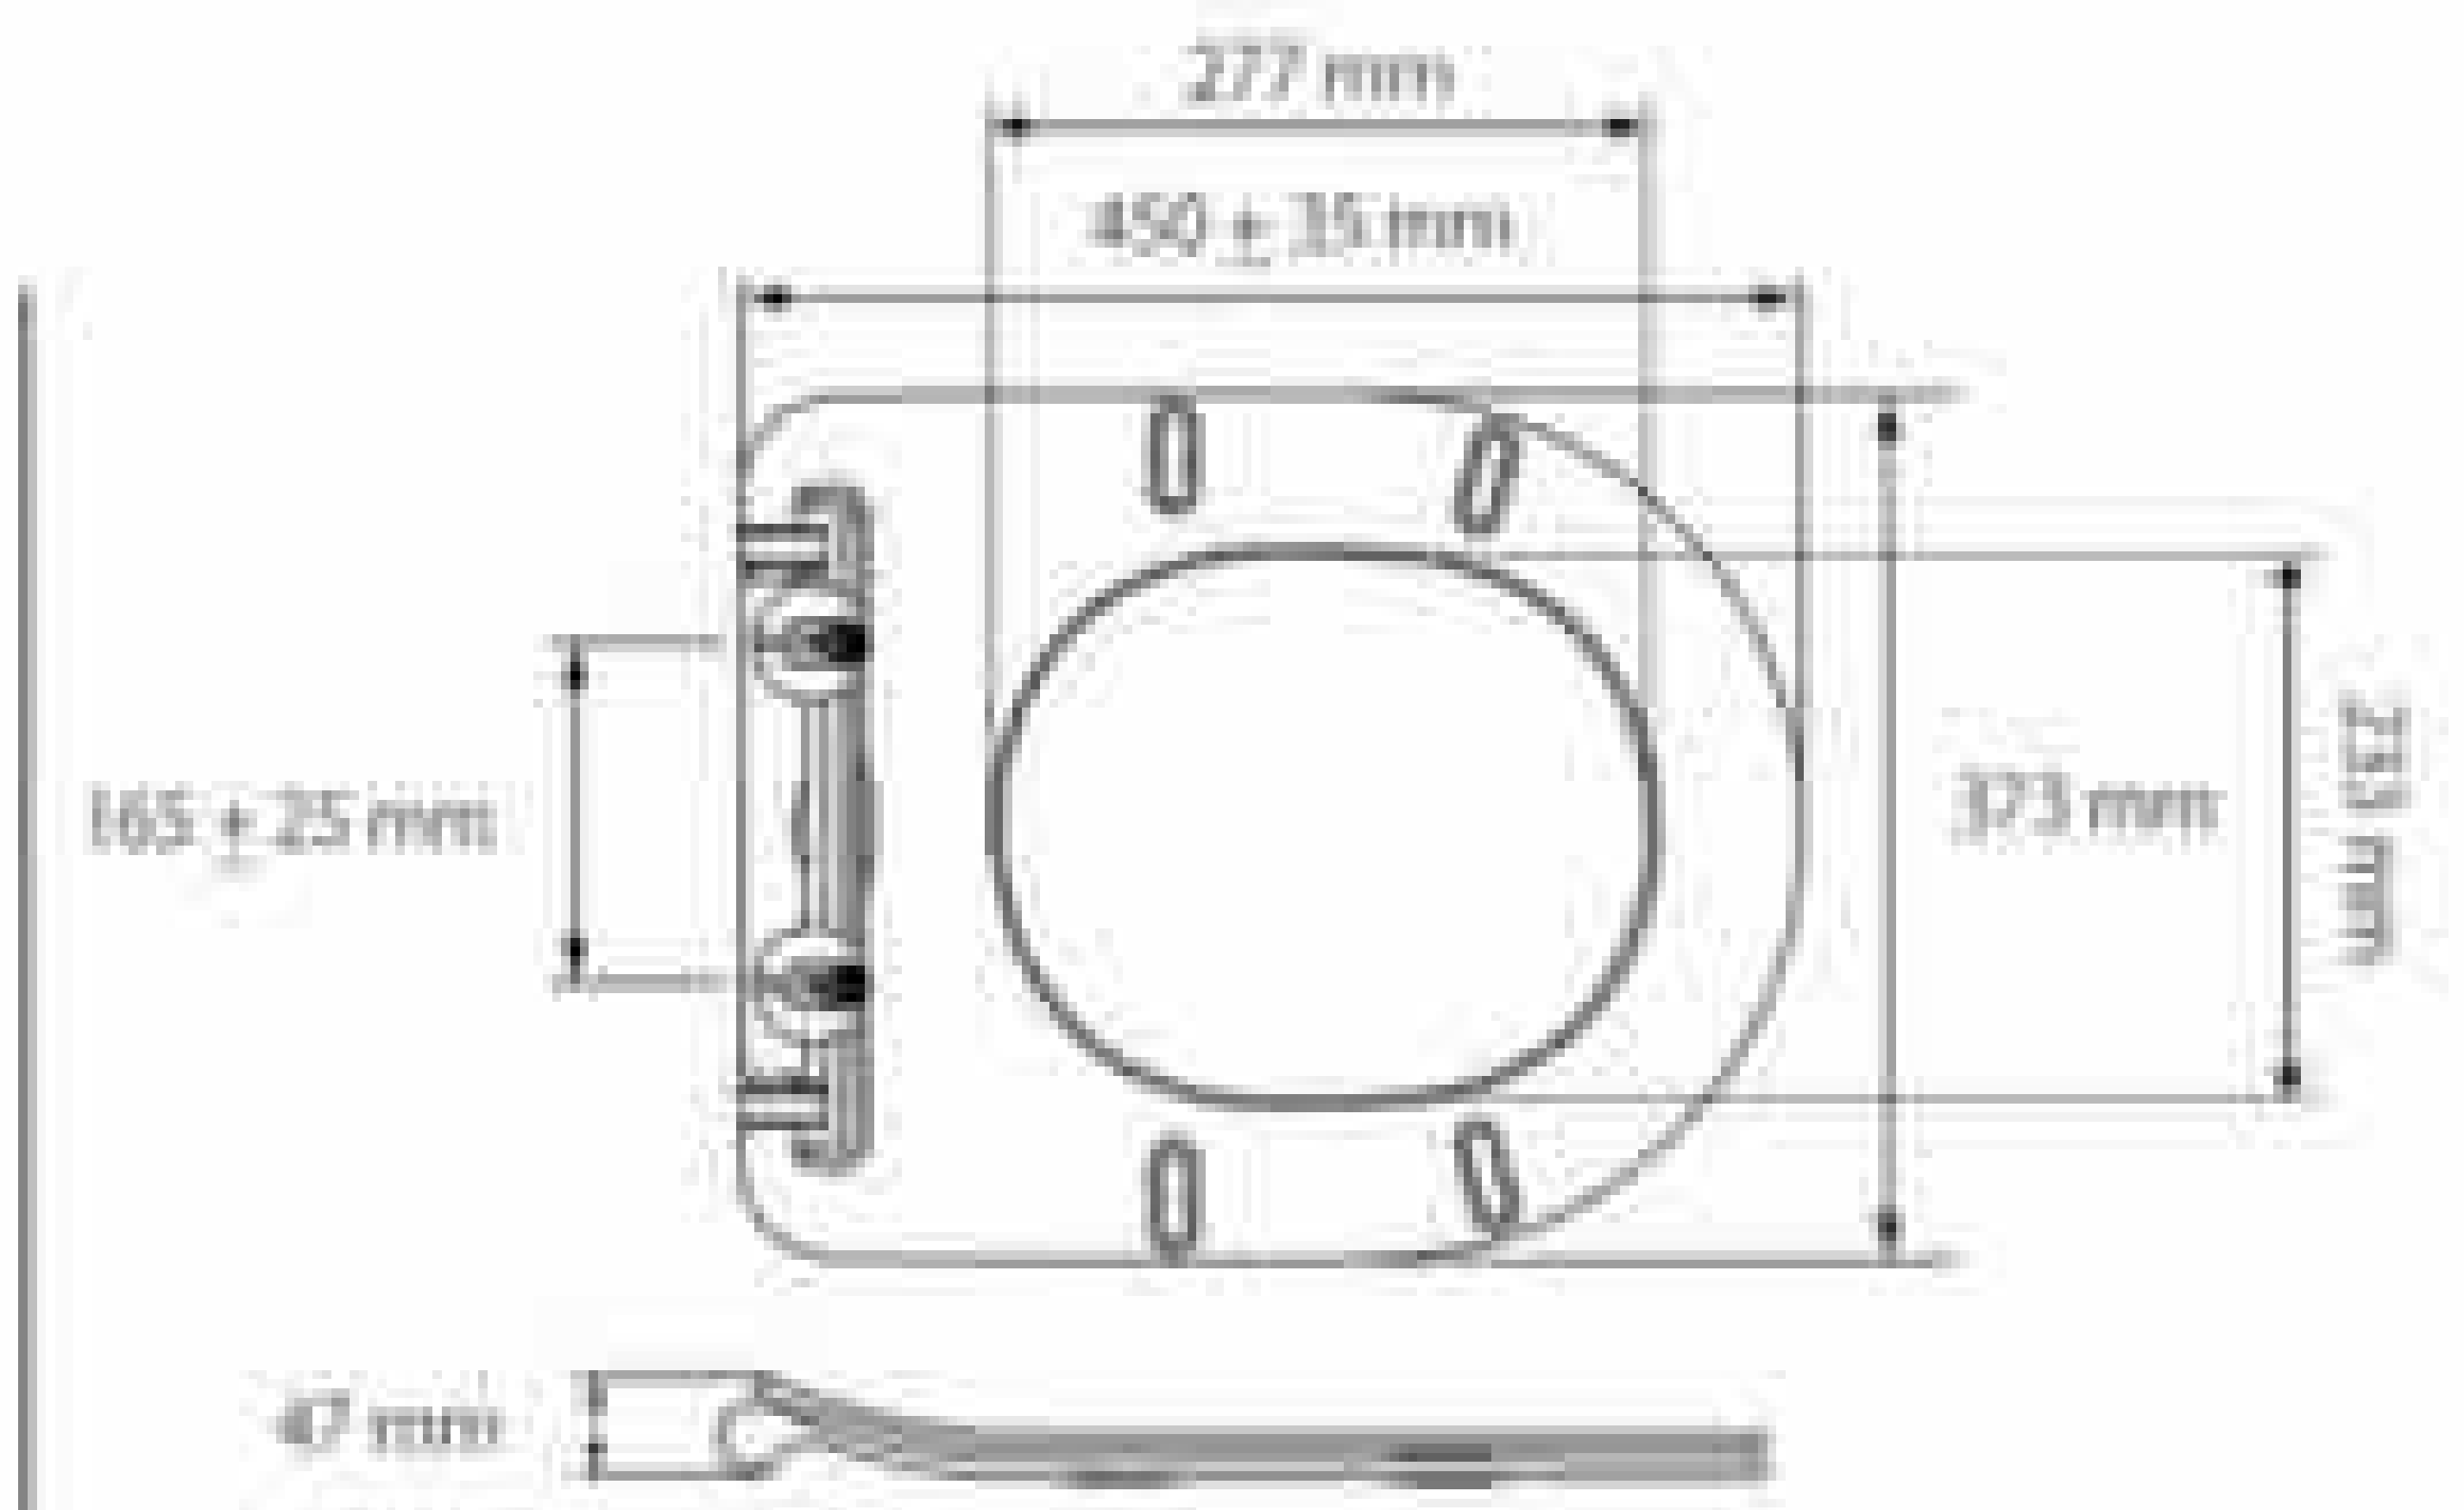

ROUND UF TOILET SEAT

درب یو اف مدل گرد