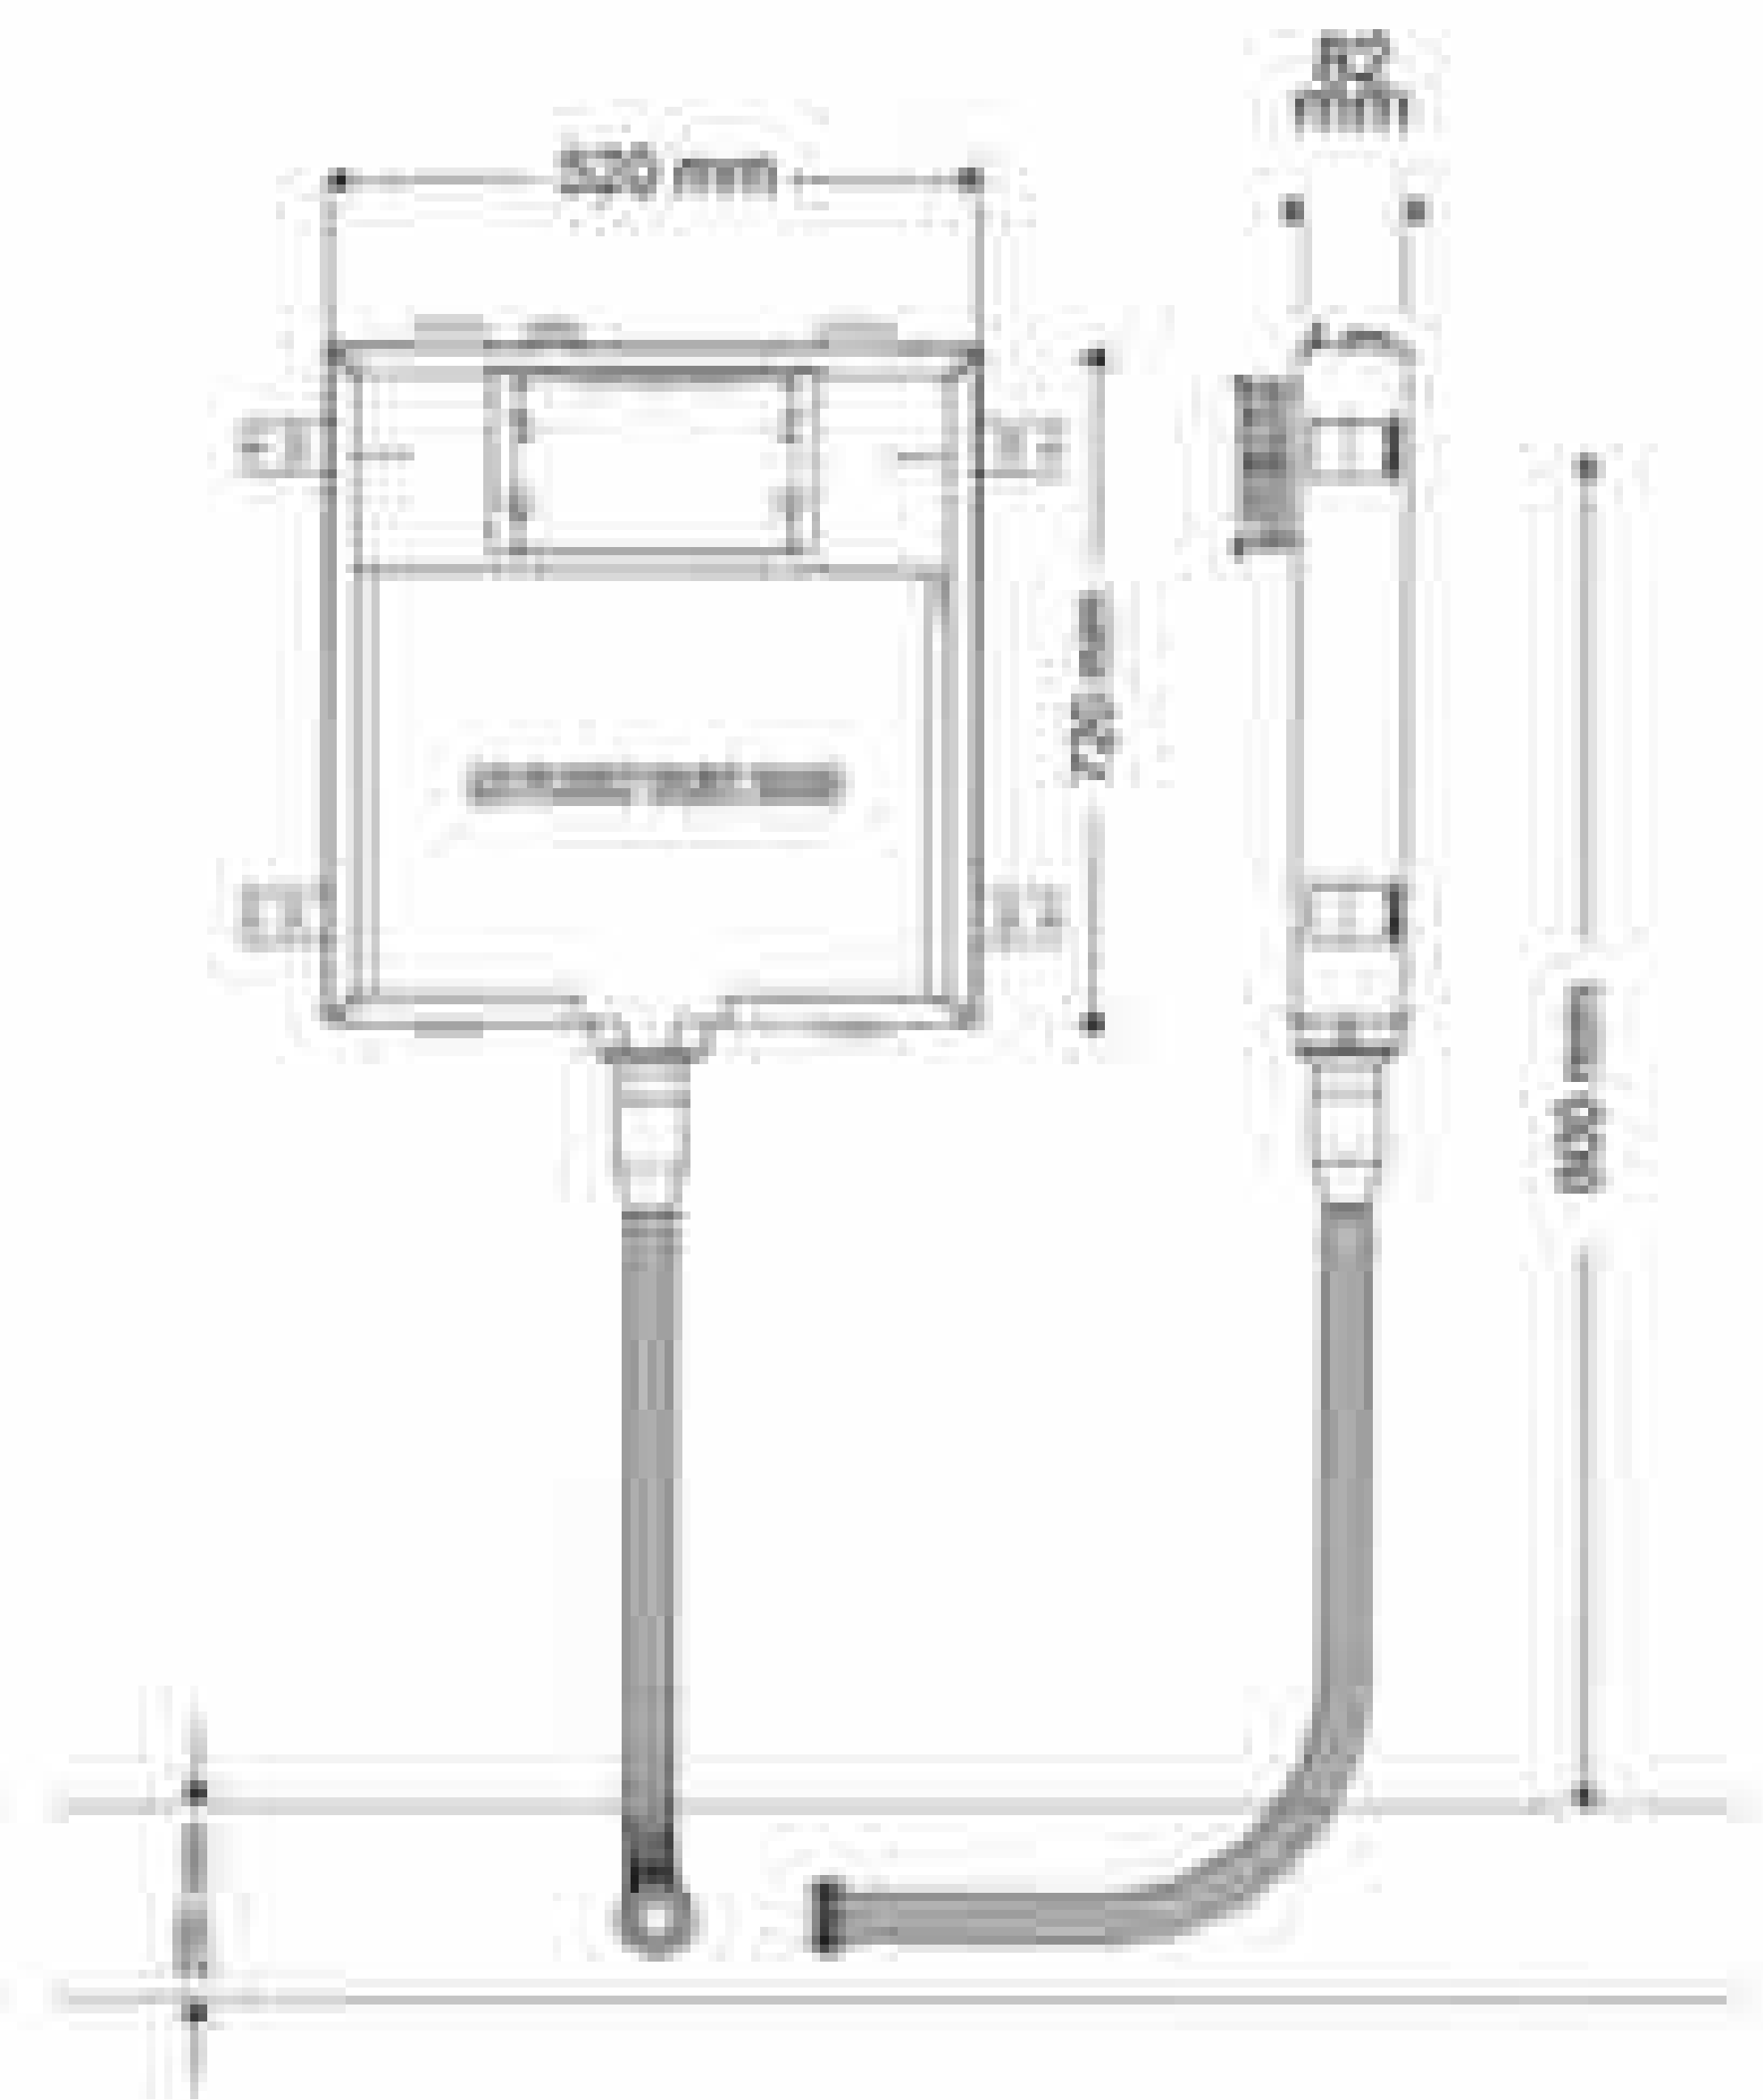

TOUCHLESS

CLASSIC CONCEALED SYSTEM

فلاش تانک توکار کلاسیک مدل چشمی (مخصوص سرویس ایرانی)