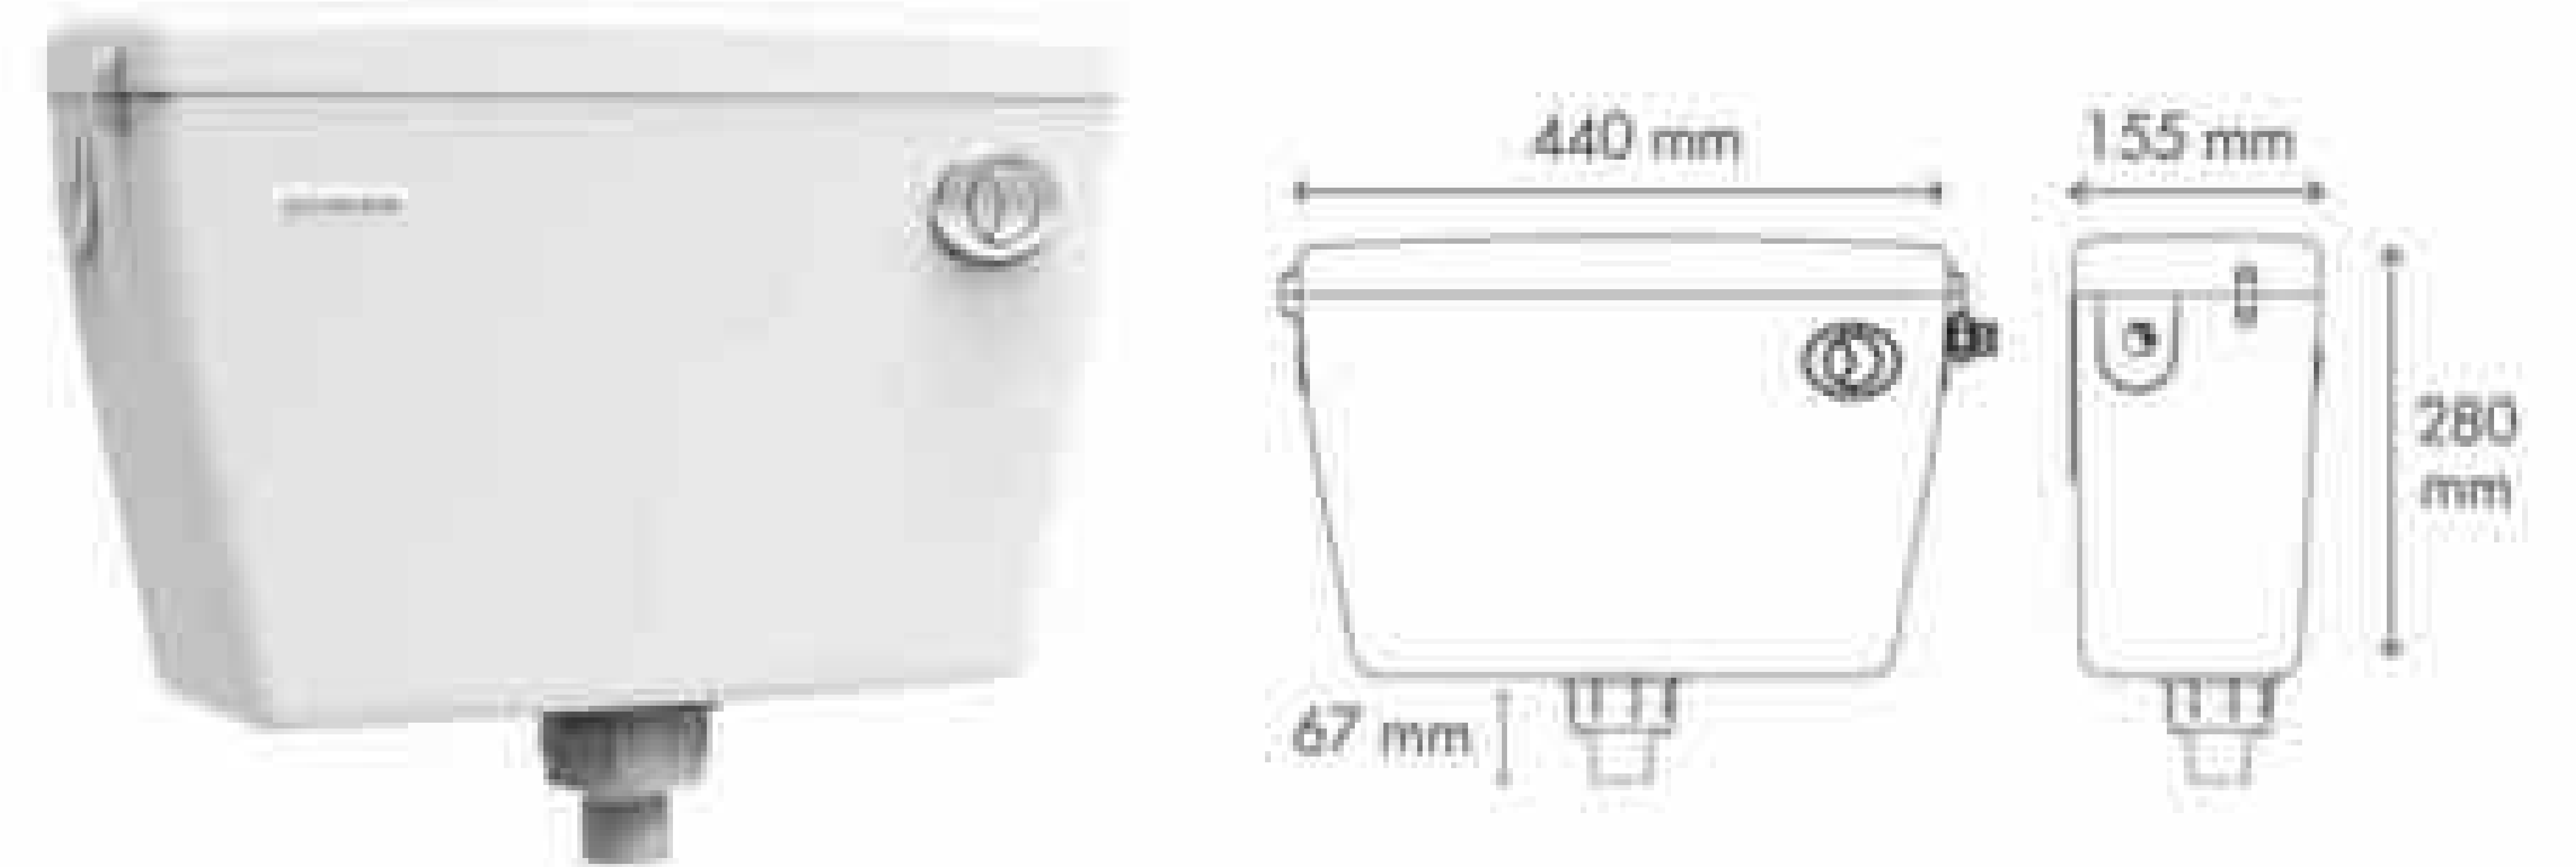

LOTUS

FLUSH CISTERN

فلاش تانک روکار مدل لوتوس

Adjustable 2 to 7 liter flush

آبگیری و تخلیه قابل تنظیم از ۲ تا ۷ لیتر

Noiseless universal fill valve

تجهیز به فلوتر یونیورسال و بدون صدا

Dual Flush Valve

تجهیز به کلید و پمپ دو زمانه

Push button flush system

سیستم تخلیه دکمه ای