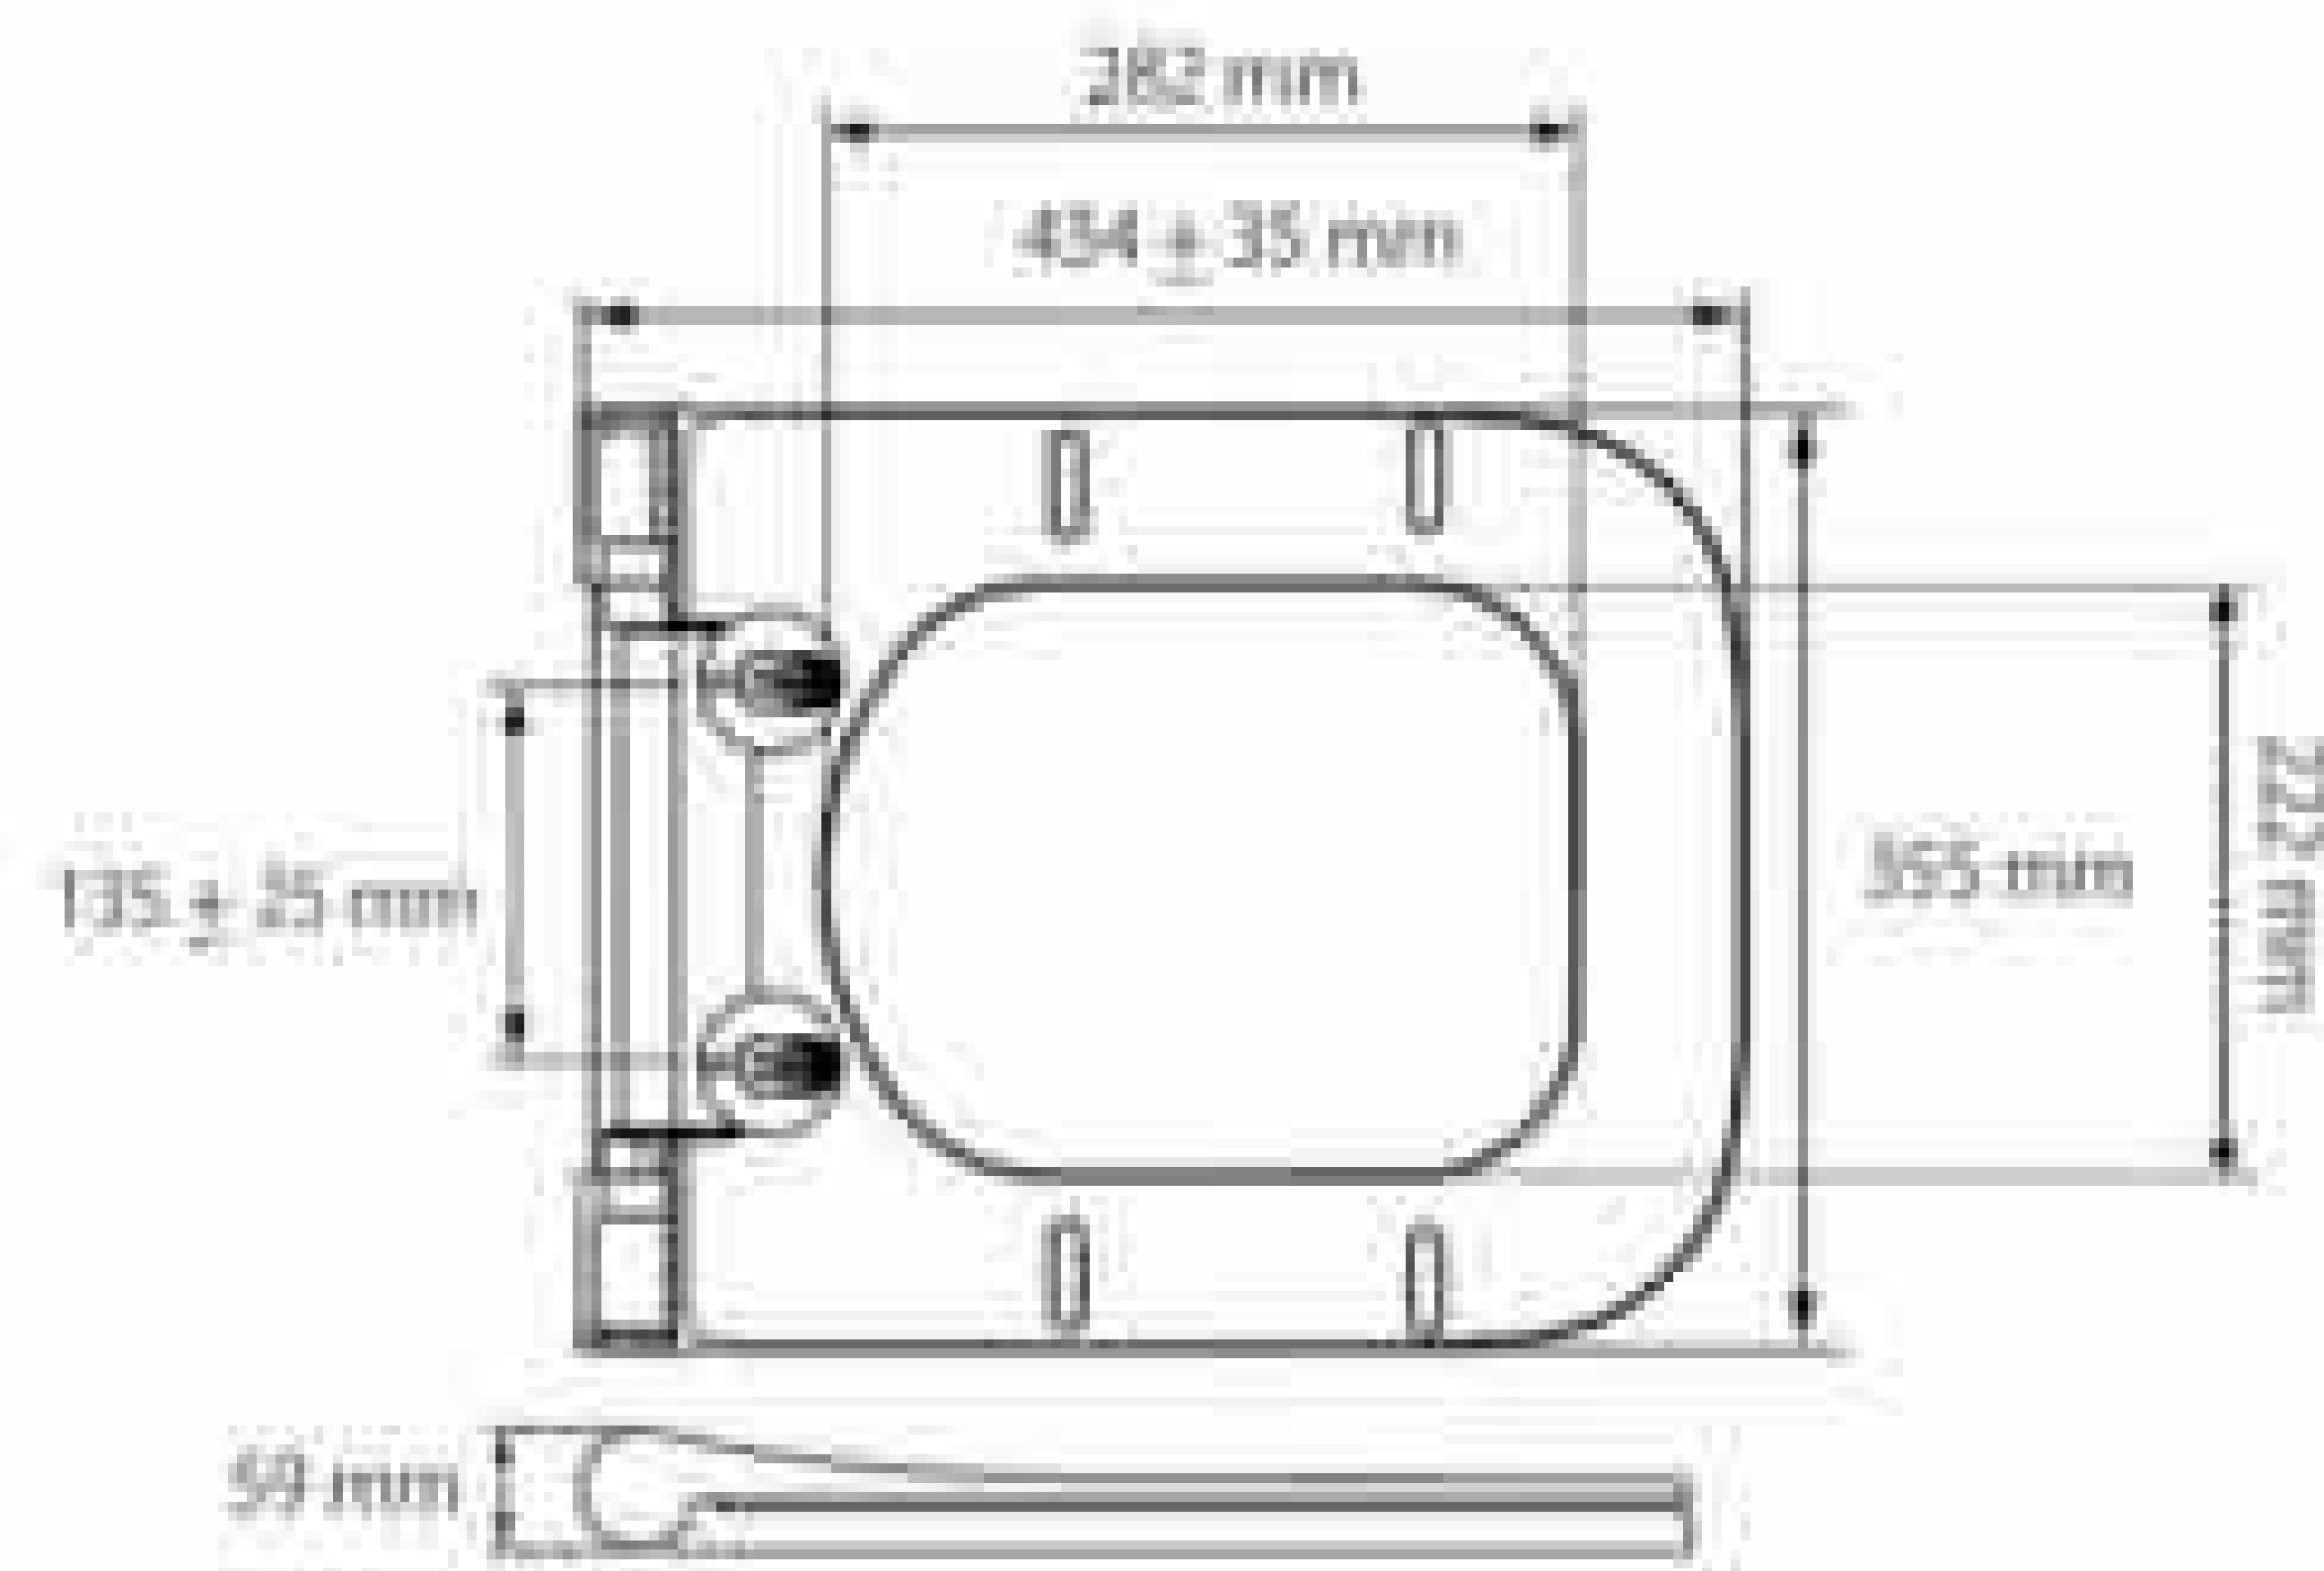

SQUARE UF TOILET SEAT

درب یو اف مدل چوارگوش