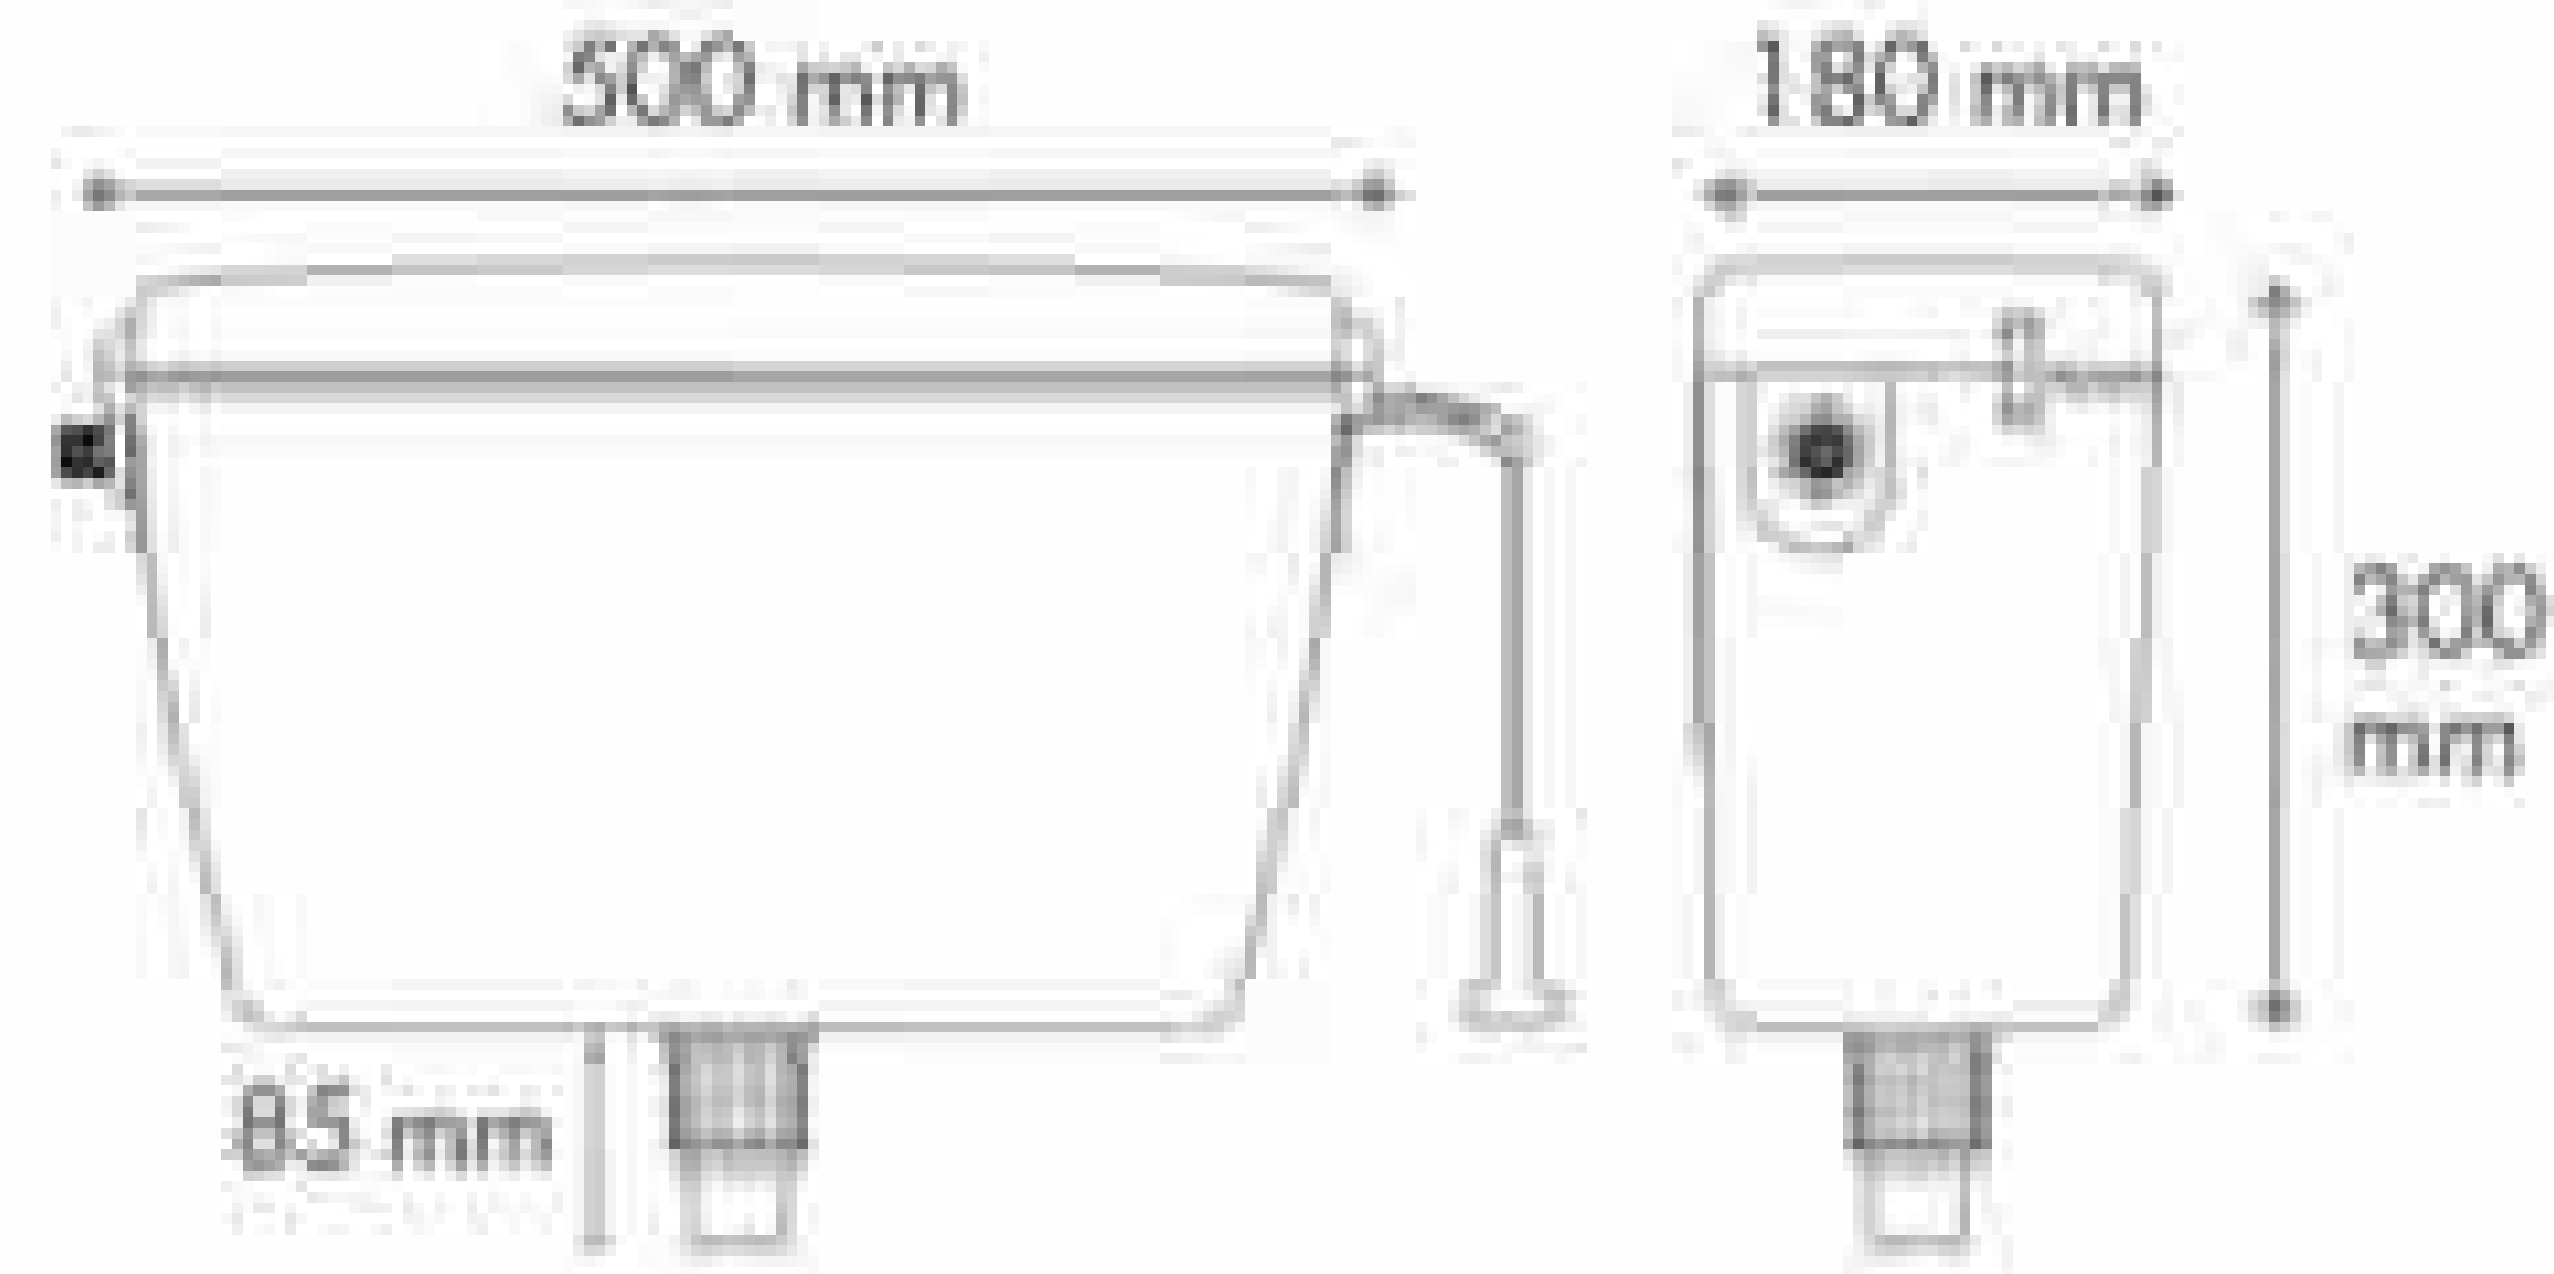

Dual Flush Valve

تجهیز به کلید و پمپ دو زمانه

Push button flush system

سیستم تخلیه دکمه ای

PARS

FLUSH CISTERN

فلاش تانک روکار مدل پارس

ROYAL