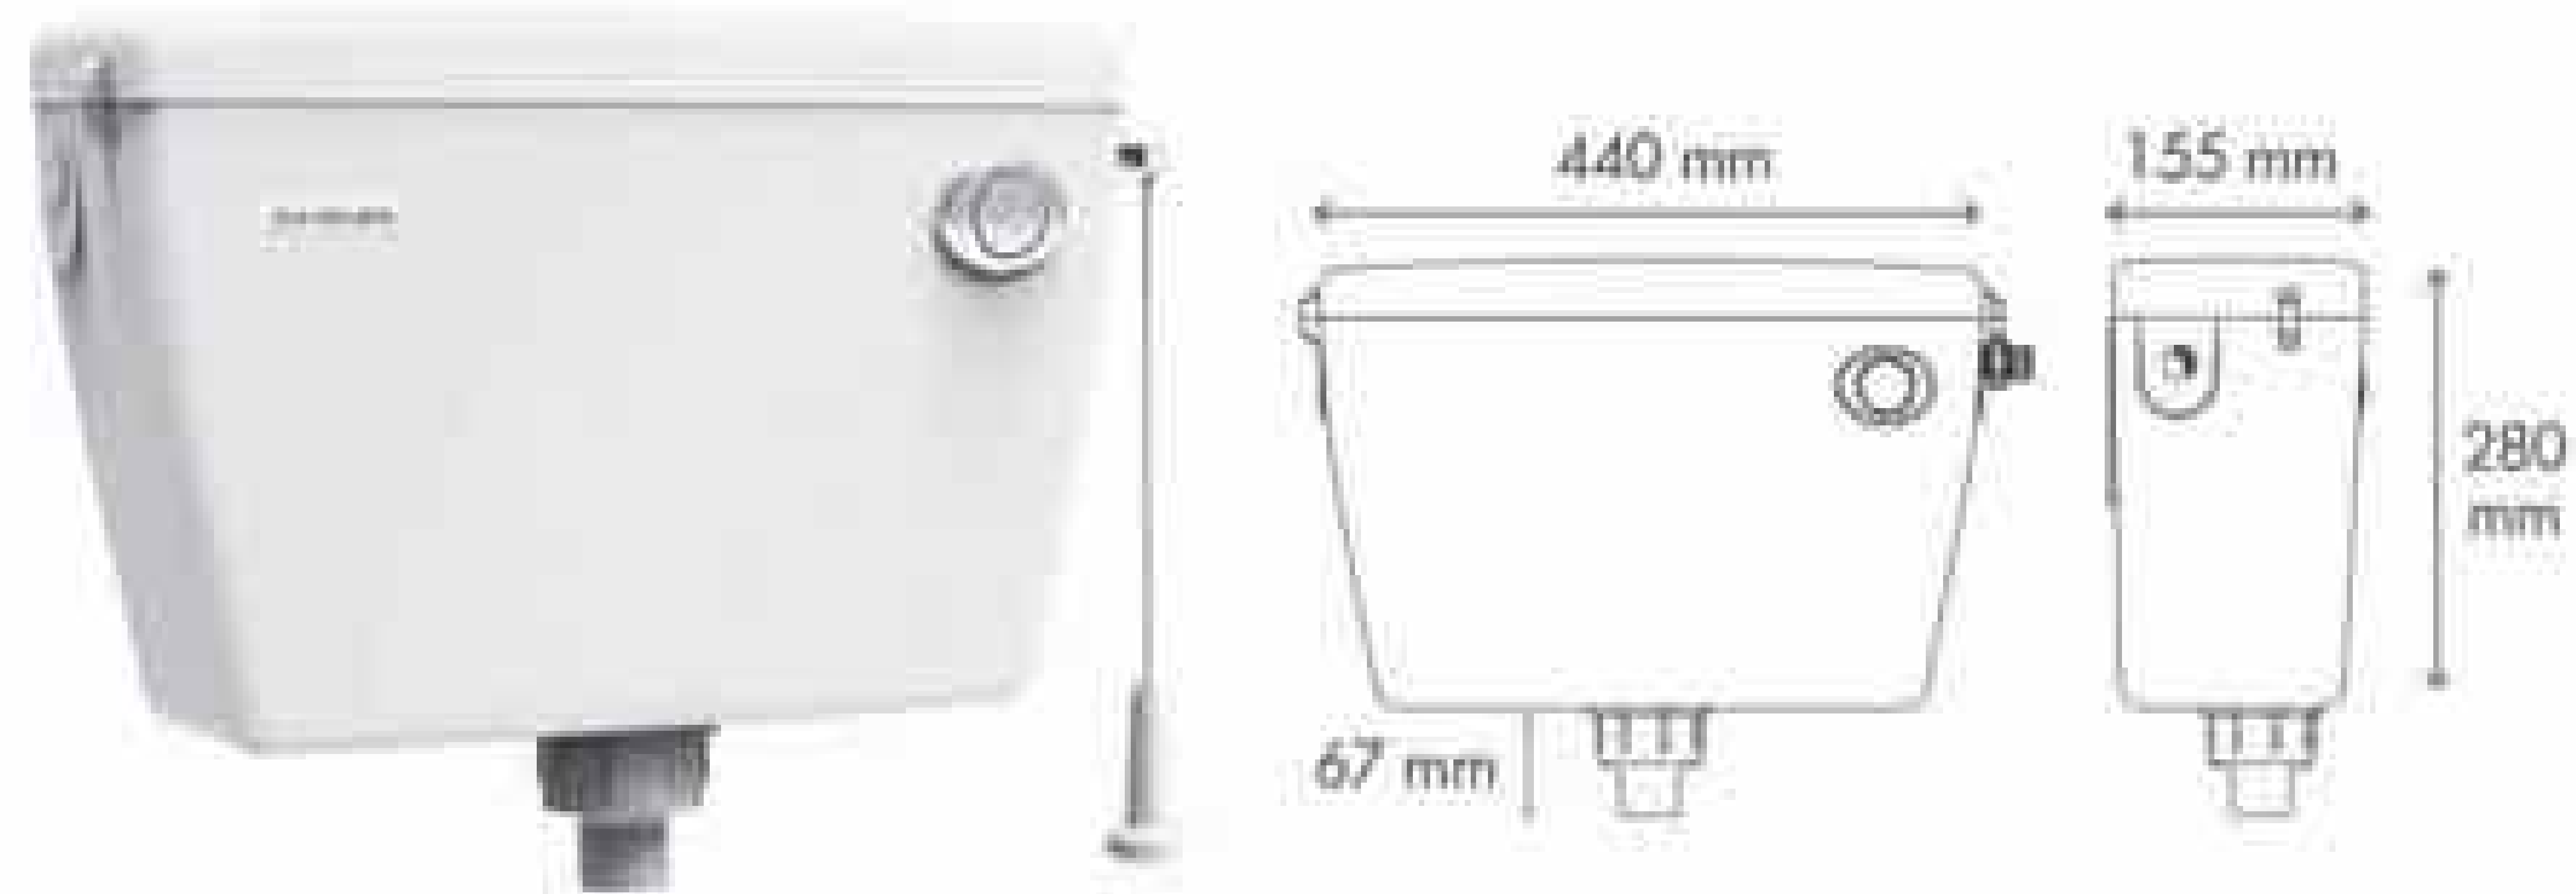

ECO

FLUSH CISTERN

فلاش تانک روکار مدل اکو (دکمه ای - اهرمی)

Push Button Operative

تخلیه با استفاده از دکمه

Floater

فلوتر آسانسوری

Adjustable 2 to 7 liter flush

آبگیری و تخلیه قابل تنظیم از ۲ تا ۷ لیتر