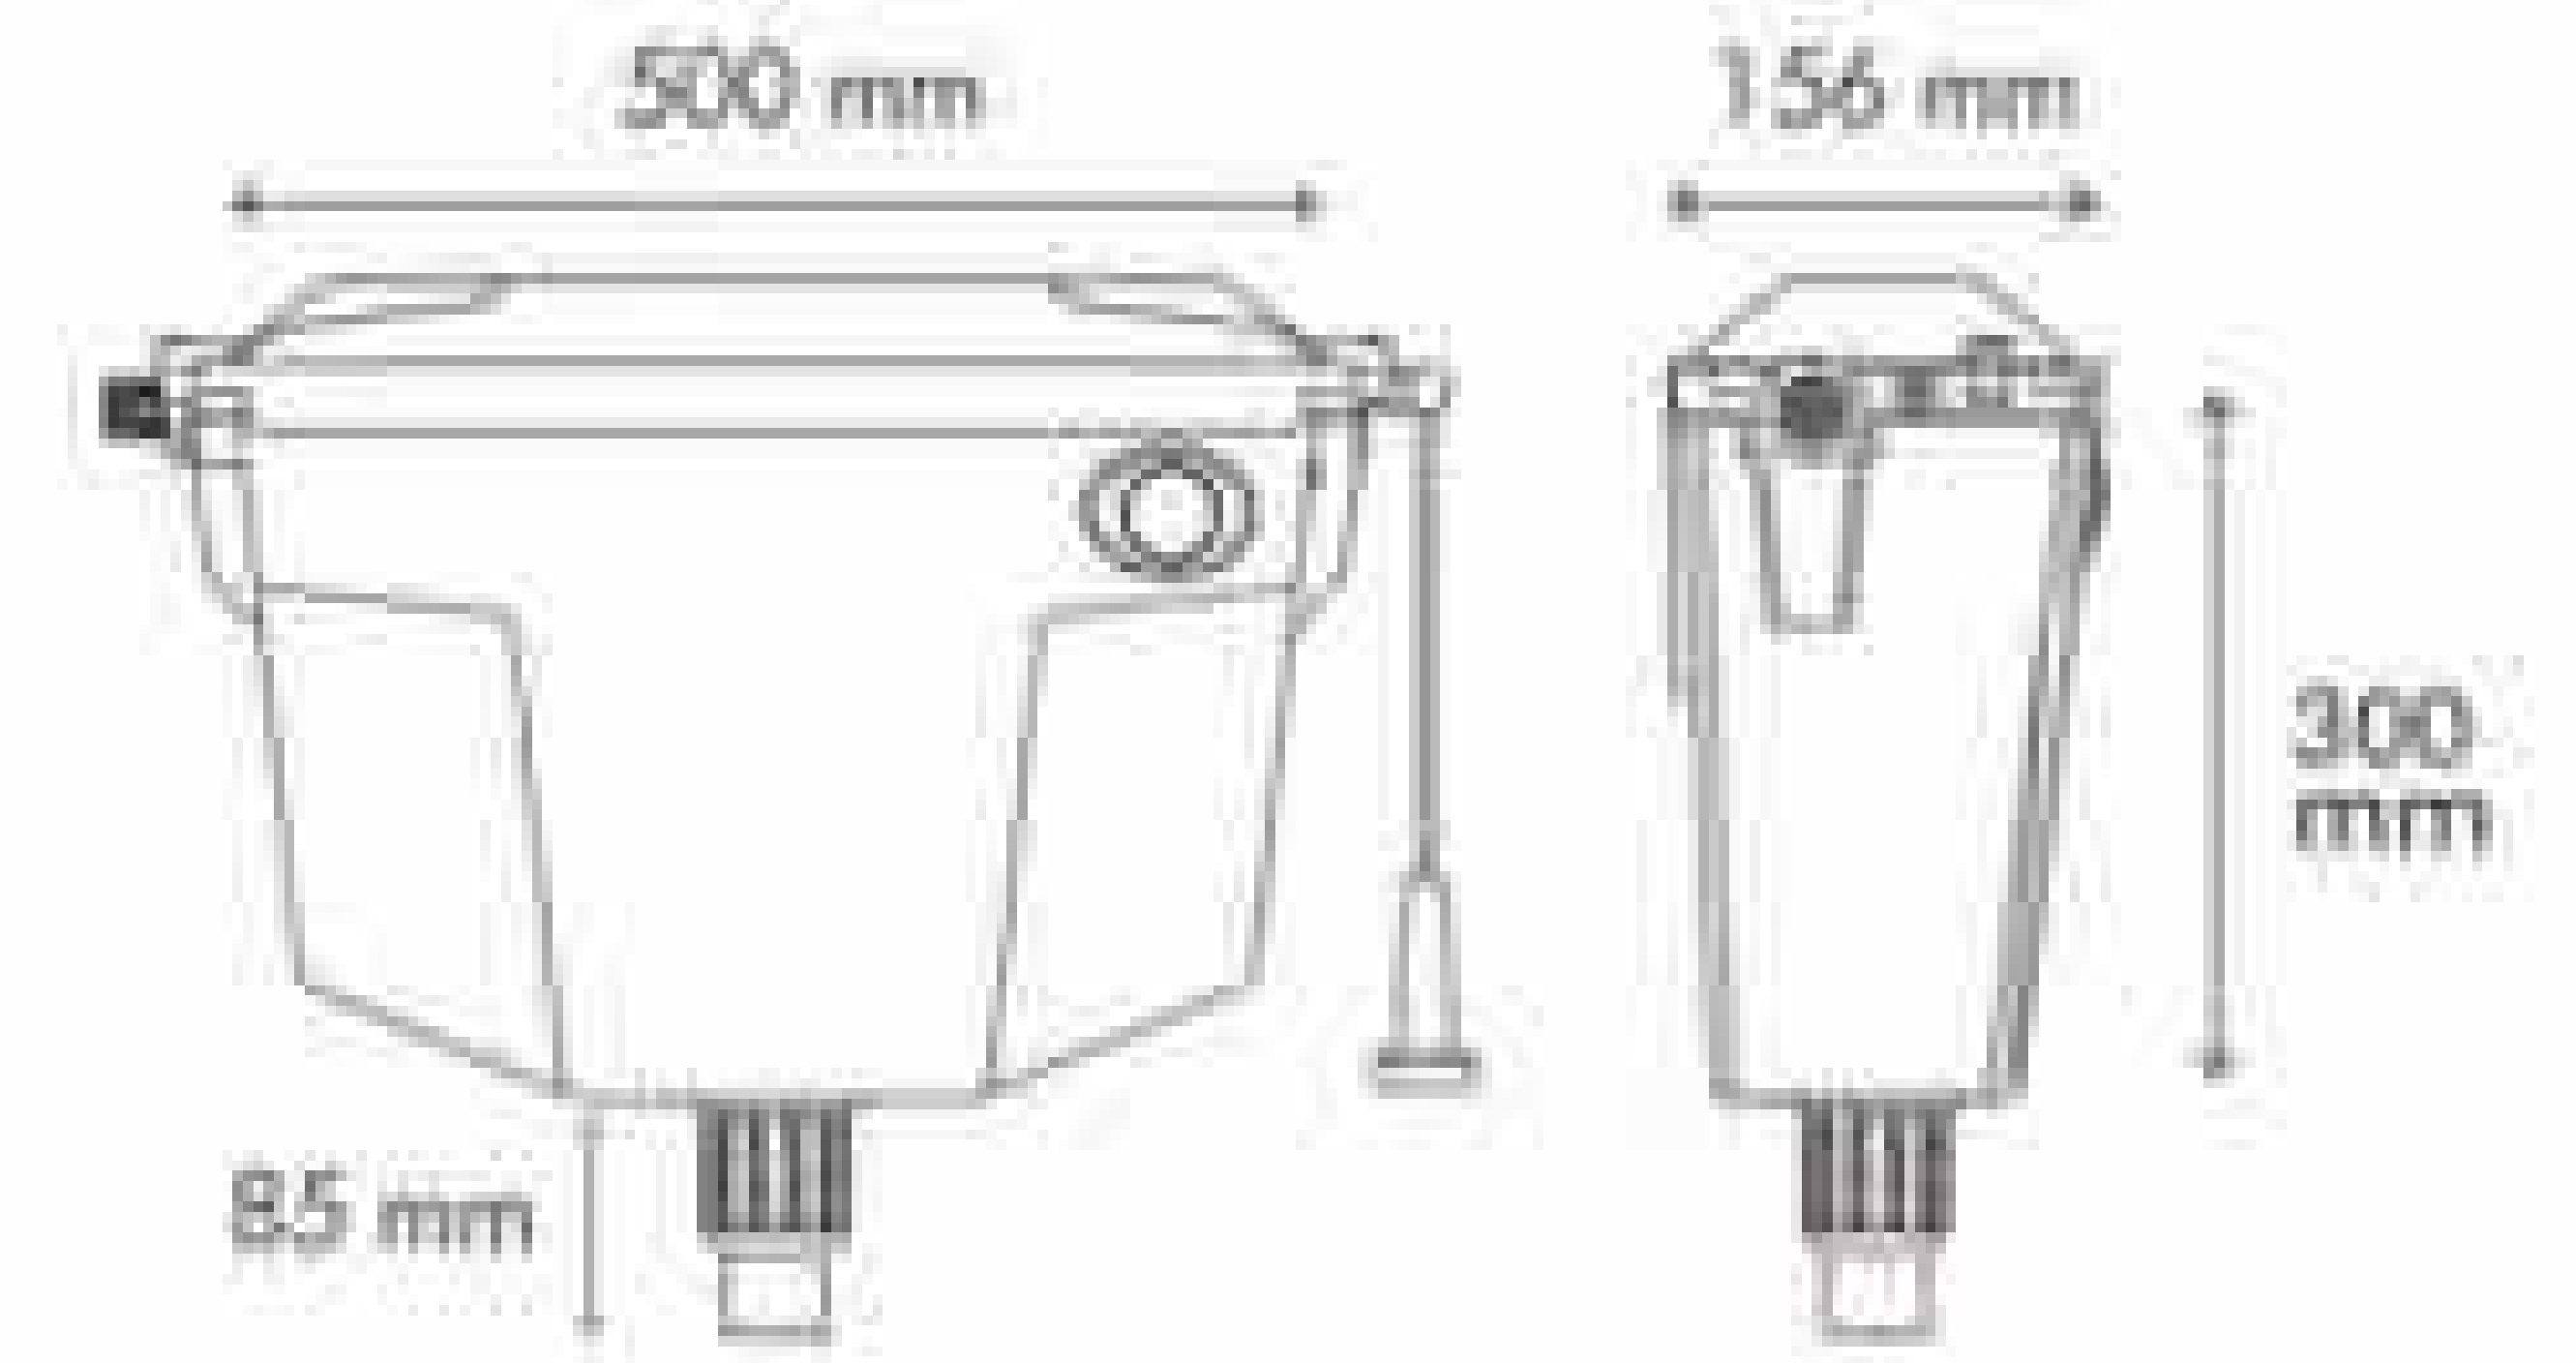

SAHEL FLUSH CISTERN

فلاش تانک روکار مدل ساحل

Adjustable 3 to 7 liter flush
تنظیمه قابل تنظیم از ۳ تا ۷ لیتر

Dual flush valve
بهب دو زمانه

Easy assembly – ready to use
بهب و فلوتر نصب شده

Universal floater
فلوتر یونیورسال (آبگیری از ۶ طرف)

Side fill valve
با قابلیت آبگیری از کنار

Floater
فلوتر آسانسوری (آبگیری ۶ طرف)

Single flush valve
بهب درجه ای

4 to 6 liter Capacity
ظرفیت از ۴ تا ۶ لیتر

Noiseless Floater
فلوتر آسانسوری

Lever and Push Button Operative
قابلیت استفاده همزمان از اهرم و دکمه