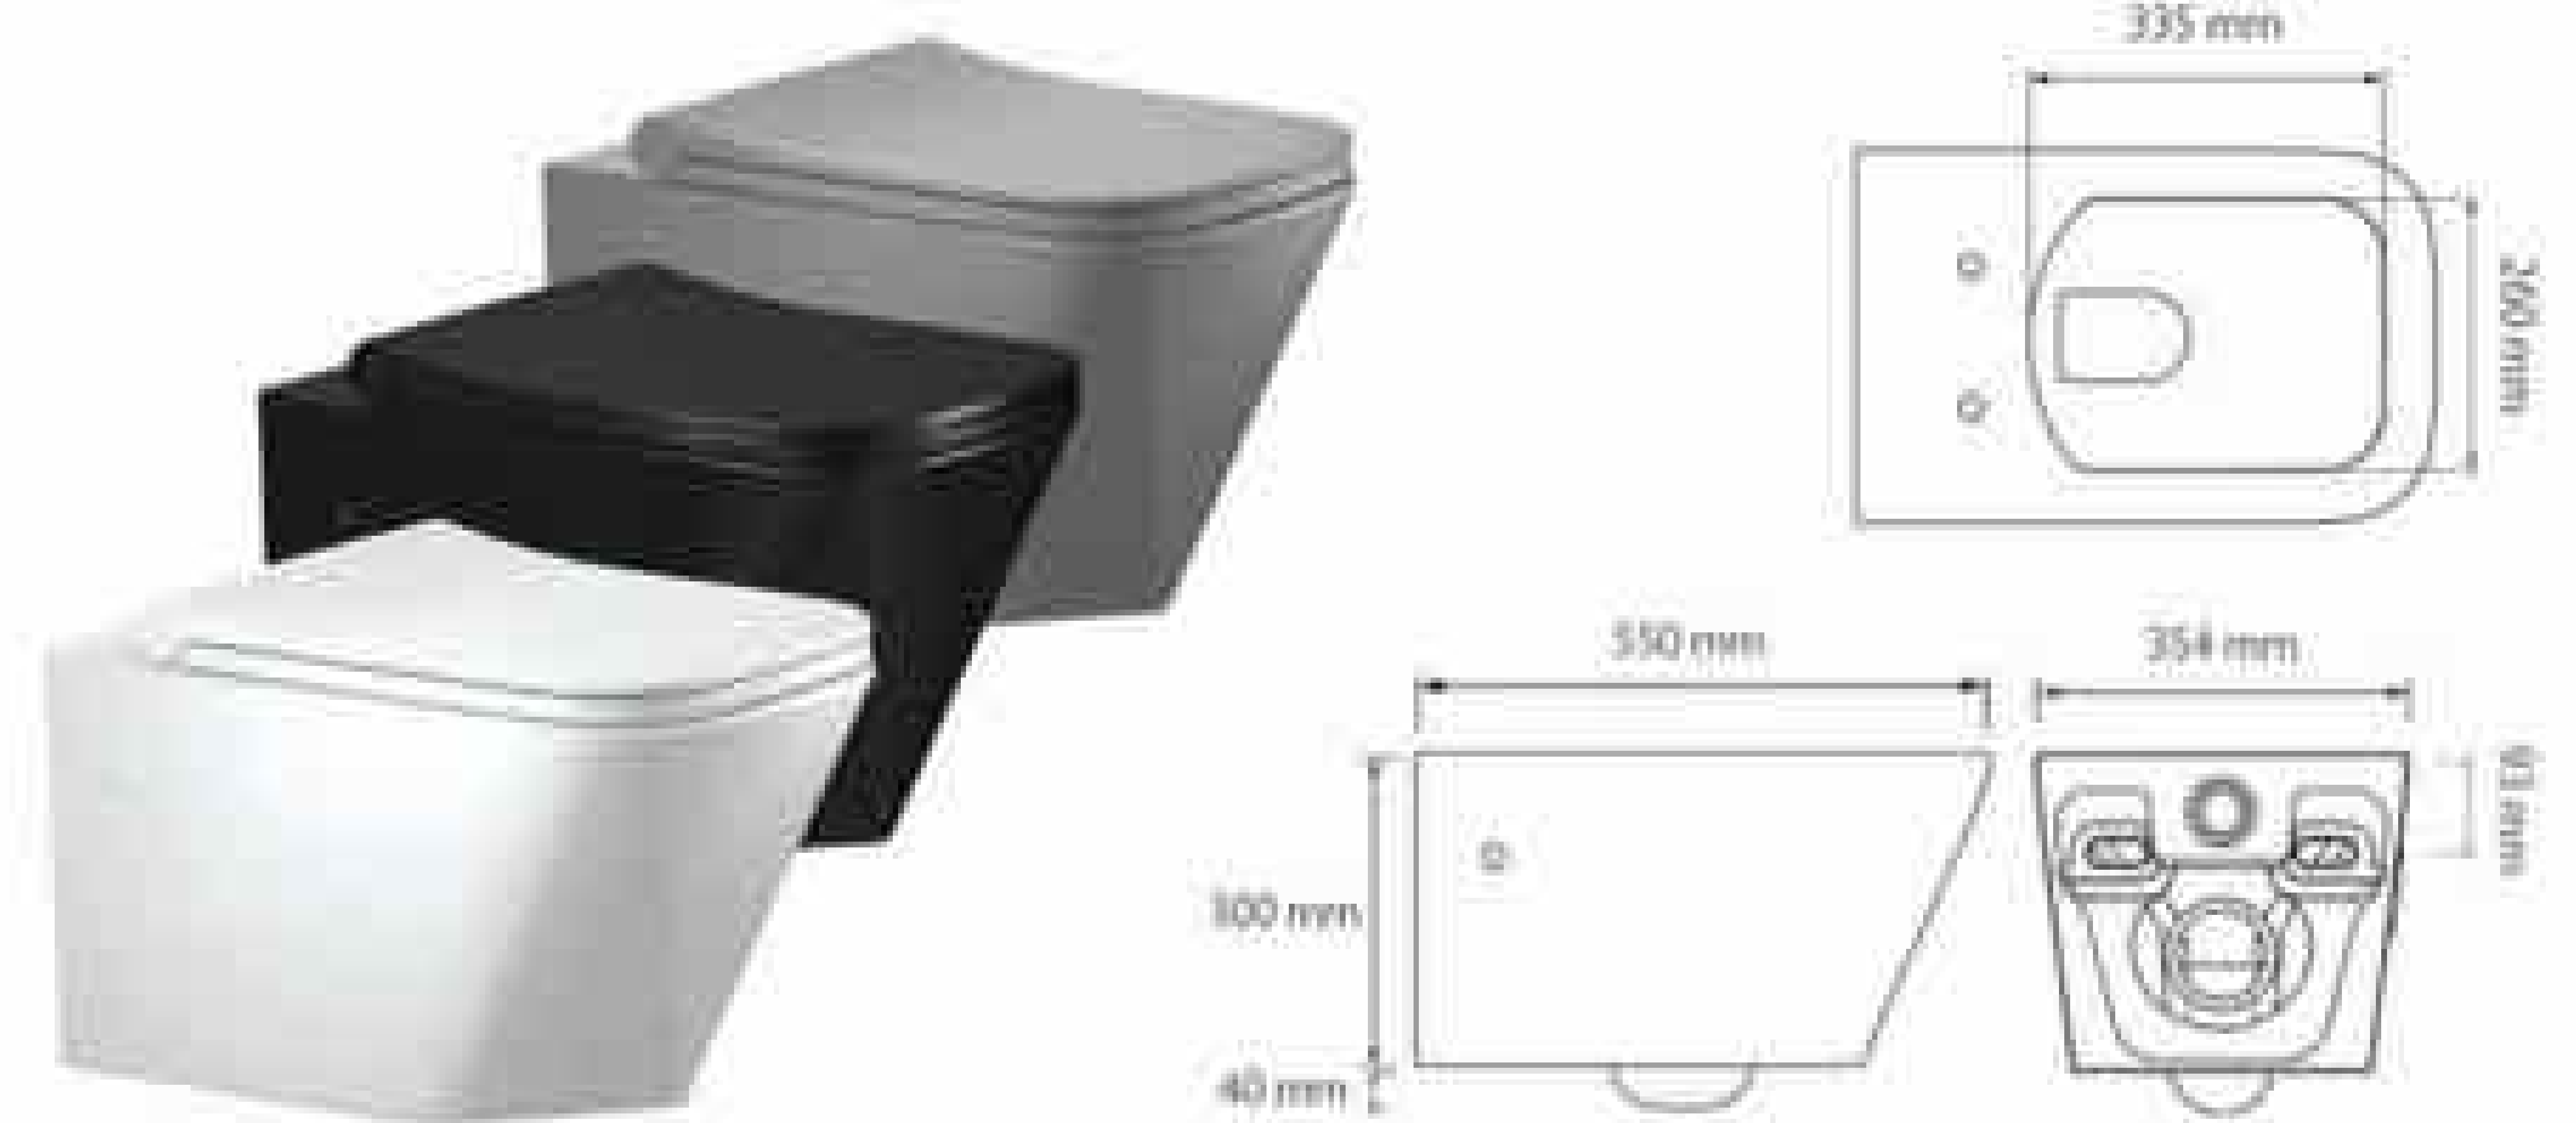

BERMUDA

WALLHUNG TOILET

کاسه و الهنگ مدل برمودا

Universal 18-23 cm compatible
آکس یونیورسال منطبق با آکس ۱۸ - ۲۳ سانتی متر

Rimless
ریملس (بدون لبه)

Xtra Combo model with bidet
function and extra valve
امکان اضافه شدن مدل بیده دار به
همراه شیر سرد و گرم

Soft close system and Quick release
سیستم درب آرام بند و آسان باز شو

450+10 Kg weight resistance
قابلیت تحمل ۴۵۰+۱۰ کیلوگرم فشار

UF or PP toilet seat
با قابلیت ارائه یا درب UF و PP