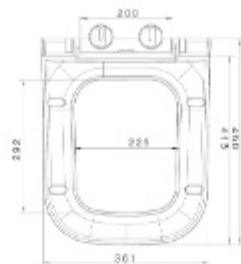

Katia Ultra Slim Toilet Seat Cover