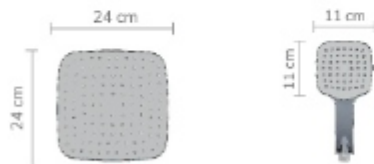

Veronica Shower Set

یونیورسٹ ورنیکا

10726 کروم