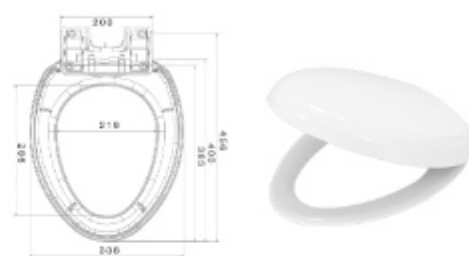

درب توالت فرنگی الیکا

Elika Toilet Seat Cover

10153 جگ دار - آرام بند