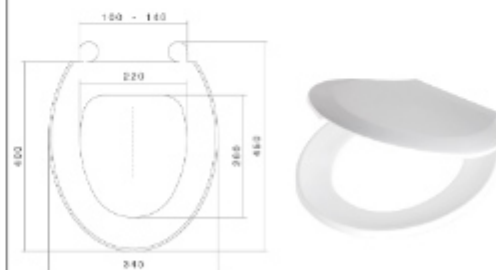

درب توالت فرنگی سراب

Sarab Toilet Seat Cover

10164 سراب ۱ - ۹۳gr

10165 سراب ۳ - ۶۸gr