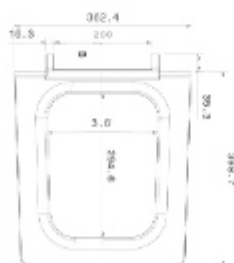

Losi Ultra Slim Toilet Seat Cover