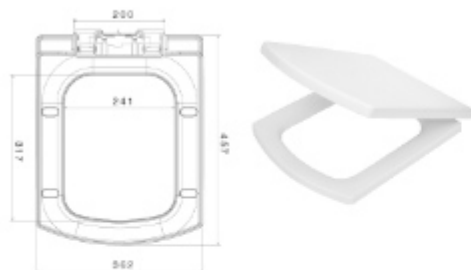

درب توالت فرنگی مگا

Mega Toilet Seat Cover

10161 جگ دار - آرام بند - فلت