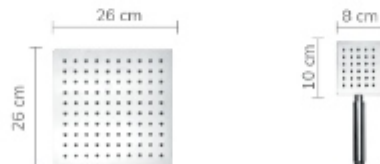

Magnoliya Shower Set

یونیورسٹ ماگنولیا

- 10714 استیل
- 10715 استیل مات
- 10716 طلایی مات