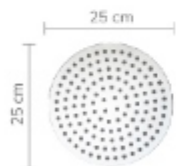

Liyana1 Shower Set

یونیورسٹ لیانا ۱