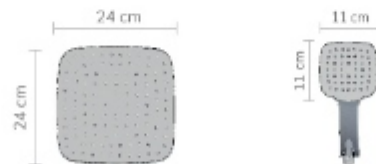

10720 طلائی

10719 کروم

Nirvana Shower Set

یونیورسٹ نیروانا

10718 کروم

10717 طلائی

Kamelia Shower Set

یونیورسٹ کاملیا