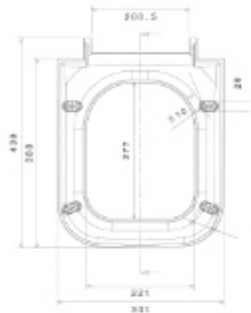

درب توالت فرنگی آرتا اسلیم

Atrta Ultra Slim Toilet Seat Cover