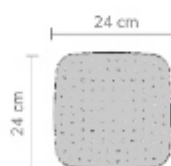

Bornit Shower Set

یونیورسٹ بورنیت