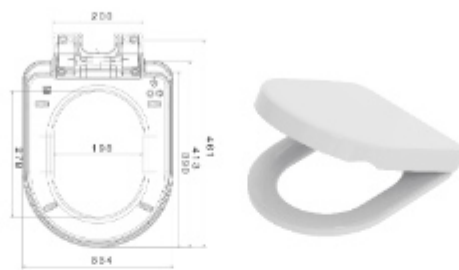

درب توالت فرنگی آرشا

Arsha Toilet Seat Cover

10154 جگ دار - آرام بند