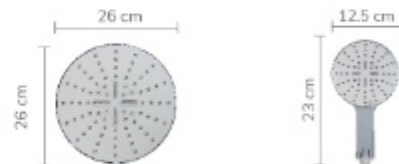

Venus Shower Set

یونیورسٹ ونوس