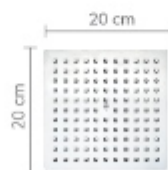

10708 گونشی تک حالت - لوله ۸-cm
شیلنگ ۱۵۰-cm

Persia Sliding Bar

یونیکا پرشیا

10709 گونشی ۳ حالت - لوله ۸-cm
شیلنگ ۱۵۰-cm - گرم

Shervan Shower Set

یونیورسٹ شروان

10713 سفید گرم

Adrina Shower Set