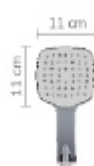

Bornit Shower Set

یونیورسٹ بورنیت