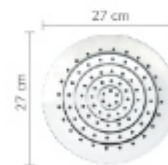

Liyana 3 Sliding Bar

یونیکا لیانا

10708 گونشی تک حالت - لوله ۸-cm
شیلنگ ۱۵۰-cm

Persia Sliding Bar

یونیکا پرشیا

10709 گونشی ۳ حالت - لوله ۸-cm
شیلنگ ۱۵۰-cm - گرم

Shervan Shower Set

یونیورسٹ شروان

10713 سفید گرم

Adrina Shower Set

یونیورسٹ آدرینا

3. Functions

10721 کروم