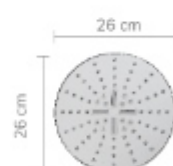

یونیورسٹ لیانا ۱

10710 کروم

Bornit Shower Set

یونیورسٹ بورنیت

10711 طلائی

10712 کروم

Natilus Shower Set

یونیورسٹ نائلوس