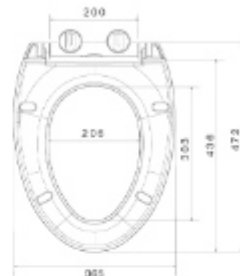

Victoriya Ultra Slim Toilet Seat Cover