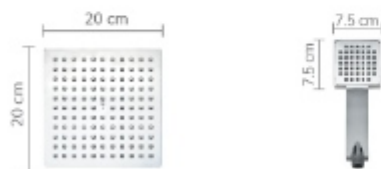

Nirvana Shower Set

یونیورسٹ نیروانا