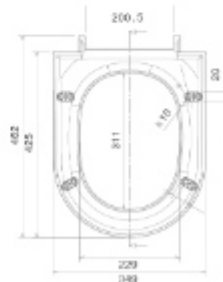

Loga Ultra Slim Toilet Seat Cover