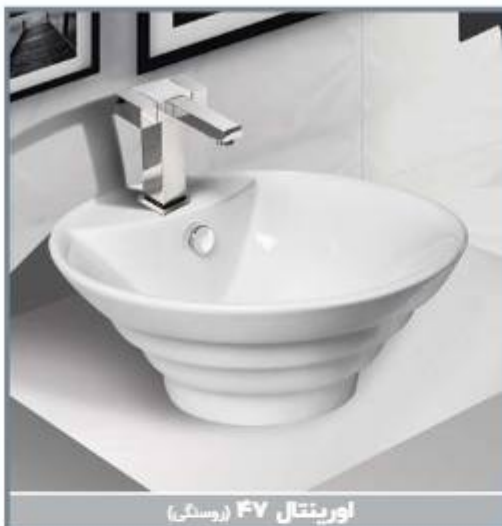

اورینتال ۴۷ (روسکی)

Name of Product	Length mm	Width mm	Height mm
Oriental Top Counter 47	470	470	195