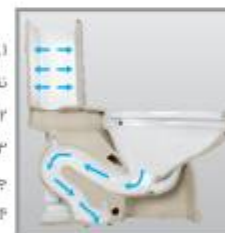

پوشش کامل لعاب در داخل سیفون و مخزن توالت فرنگی