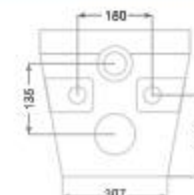

Name of Product	Length mm	Width mm	Height mm
Maya Top Counter 45	455	255	123

Name of Product	Length mm	Width mm	Height mm
Katia Top Counter 49	488	423	147

Name of Product	Length mm	Width mm	Height mm
Delta Top Counter 36	360	360	120

Name of Product	Length mm	Width mm	Height mm
Diana Top Counter 40	404	404	137

Name of Product	Length mm	Width mm	Height mm
Silvia Top Counter 50	498	340	172

Name of Product	Length mm	Width mm	Height mm
Romina Top Counter 52	520	355	152

Santa (Wash Down - Rinless)

سانتا (سیستم تخلیه آبشاری بدون ریم)

Name of Product	Length mm	Width mm	Height mm
Santa Wall Hung	530	370	339

Katia 56 (Wash Down)

کاتیا ۵۶ (سیستم تخلیه آبشاری)

Name of Product	Length mm	Width mm	Height mm
Katia Wall Hung Water Closet 56	555	390	395

Name of Product	Length mm	Width mm	Height mm
Despina Wall Hung Water Closet 49	489	362	355

Name of Product	Length mm	Width mm	Height mm
Caprice Wall Hung Water Closet 54	536	375	330

Name of Product	Length mm	Width mm	Height mm
Mega Wall Hung Water Closet 57	565	375	368