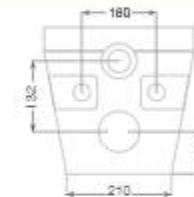

سانتا (سیستم تخلیه آبشاری بدون ریم)