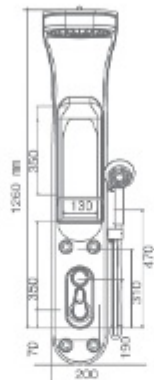

Sonay

پنل دوش سونای