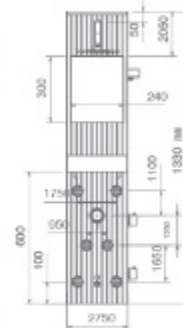

Tanzanayt

پنل دوش تانزانايت