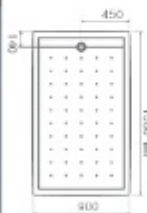

Nelin

زیردوشی نلین

10215 100x80cm

10217 120x80cm

10218 150x90cm

10216 100x80cm

*مدل نلین مخصوص کابین نلین می باشد