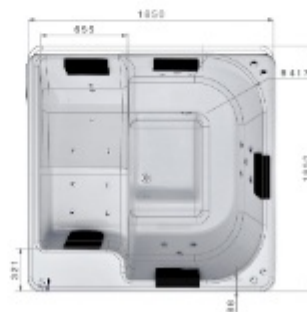

## Lora(New Product)

لورا

Size:170\*85\*60 cm

Volume: 210 Litre

## Mirana(New Product)

میرانا

Size:185\*185\*100 cm

Volume: 1192 Litre

## Araz(New Product)

آراز

Size:180\*95\*64 cm

Volume: 350 Litre