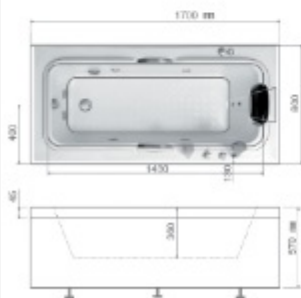

جکوزی

- 10108 پبل ساده - شیرازات کروم
- 10107 پبل ساده - شیرازات طلایی
- 10106 پبل ساده - شیرازات مشکی
- 10105 پبل ترموود - شیرازات کروم
- 10104 پبل ترموود - شیرازات طلایی
- 10741 پبل ترموود - شیرازات مشکی

وان

- 10677 توکار
- 10676 پبل ساده - متعلقات کروم
- 10675 پبل ساده - متعلقات طلایی
- 10674 پبل ترموود - متعلقات کروم
- 10673 پبل ترموود - متعلقات طلایی