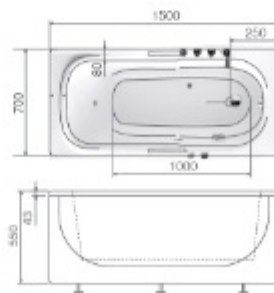

## اطلس

Size: 150\*70\*55 cm

Volume: 160 Litre