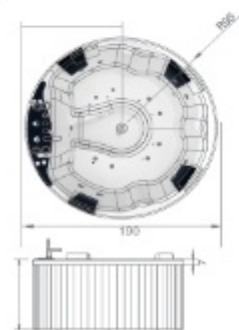

## مائونا

پنل کنار واکس

پنل فنل باکس ترموود

Size: 190\*89\*96 cm

Volume: 850 Litre