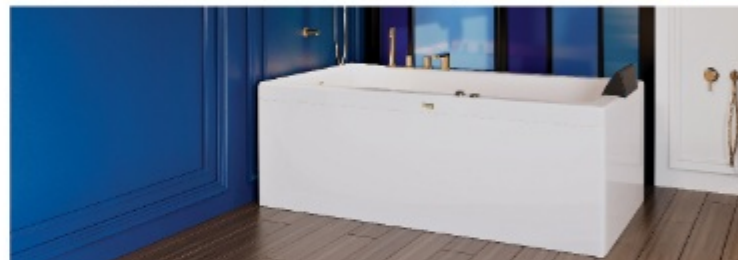

شمیم ۳ (فنل باکس ترموود)

Size: 150/160/170*75*60 cm

Volume: 280/300/320 Litre