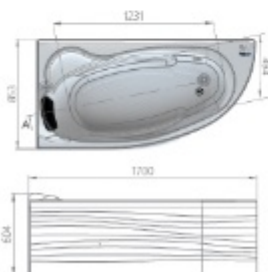

## Lora(New Product)

لورا

Size:170\*85\*60 cm

Volume: 210 Litre