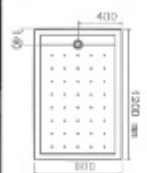

Nelin

زیردوشی نلین

10215 100x80cm

10217 120x80cm

10218 150x90cm

10216 100x80cm

*مدل نلین مخصوص کابین نلین می باشد