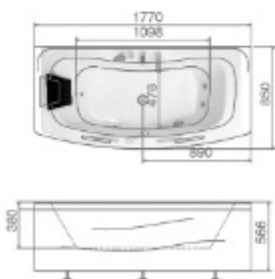

جگوزی

- 10091 پیل ساده - شیرازات کروم
- 10090 پیل ساده - شیرازات طلائی
- 10089 پیل ساده - شیرازات مشکی

وان

- 10662 توکار
- 10661 پیل ساده - متعلقات کروم
- 10660 پیل ساده - متعلقات طلائی