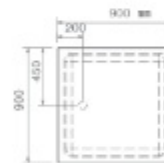

Sofia

زیردوشی سوفیا

10209 بدون شامپو 70x70cm

10210 بدون شامپو 75x75cm

10213 بدون شامپو 80x80cm

10211 با شامپو 80x80cm

10212 با شامپو و ویل 80x80cm

10219 مخصوص کابین نلین 90x90cm