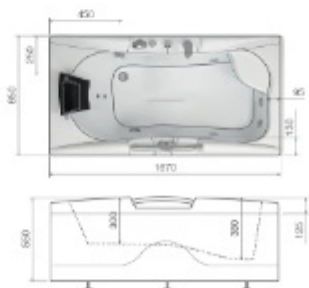

جکوزی

- 10076 پیل ساده - شیرازات کروم
- 10075 پیل ساده - شیرازات طلایی
- 10074 پیل ساده - شیرازات مشکی
- 10073 پیل ترمود - شیرازات کروم
- 10072 پیل ترمود - شیرازات طلایی
- 10071 پیل ترمود - شیرازات مشکی

وان

- 10640 توکلر
- 10639 پیل ساده - متعلقات کروم
- 10638 پیل ساده - متعلقات طلایی
- 10637 پیل ترمود - متعلقات کروم
- 10636 پیل ترمود - متعلقات طلایی