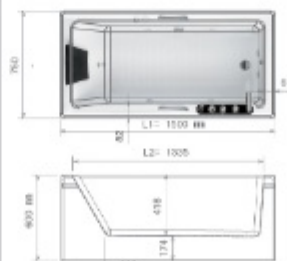

## شمیم

شمیم ۳ (فنل باکس ترموود)

Size: 150/160/170\*75\*60 cm

Volume: 280/300/320 Litre