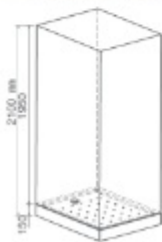

Nelin

کابین دوش نلین