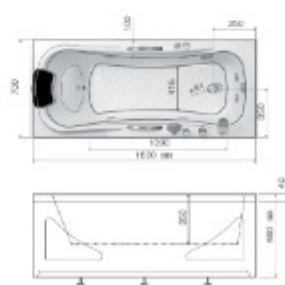

جکوزی		وان	
10064	نوکار - شیرازات کروم	10630	نوکار
10063	نوکار - شیرازات طلایی	10629	پنل ساده - متعلقات کروم
10062	نوکار - شیرازات مشکی	10628	پنل ساده - متعلقات طلایی
10061	پنل ترموود - شیرازات کروم	10627	پنل ترموود - متعلقات کروم
10060	پنل ترموود - شیرازات طلایی	10626	پنل ترموود - متعلقات طلایی
10059	پنل ترموود - شیرازات مشکی