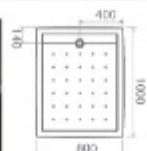

Nelin

زیردوشی نلین

10215 100x80cm

10217 120x80cm

10218 150x90cm

10216 100x80cm

*مدل نلین مخصوص کابین نلین می باشد