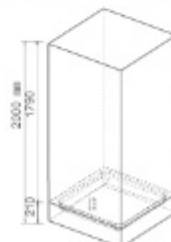

10578 90x90x200cm

Sofia

کابین دوش سوفیا