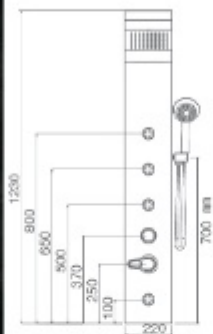

Amatis

پنل دوش آماتیس