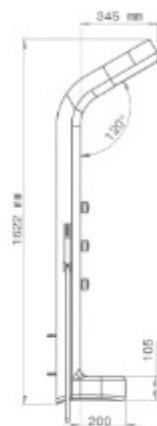

10021 سونای

10022 سونای پلاس

Tozhal

پنل دوش توژال