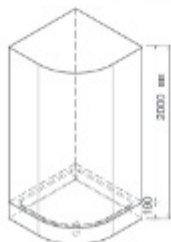

10580 100x80x210cm

10582 120x80x210cm

10584 150x90x210cm

Vincent

کابین دوش وینسنت