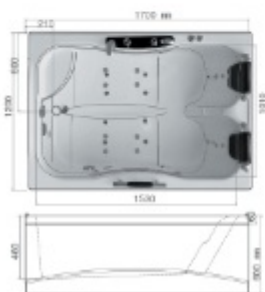

جکوزی

- 10150 پیل ساده - شیرازات کروم
- 10149 پیل ساده - شیرازات طلایی
- 10148 پیل ساده - شیرازات مشکی
- 10147 پیل ترمود - شیرازات کروم
- 10146 پیل ترمود - شیرازات طلایی
- 10145 پیل ترمود - شیرازات مشکی

وان

- 10707 توکلر
- 10706 پیل ساده - متعلقات کروم
- 10705 پیل ساده - متعلقات طلایی
- 10704 پیل ترمود - متعلقات کروم
- 10703 پیل ترمود - متعلقات طلایی