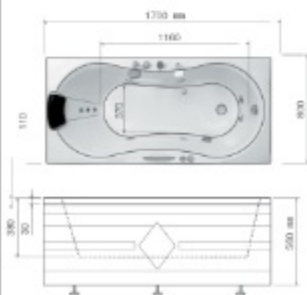

## Deniz

دنیز

Size: 170\*80\*56 cm

Volume: 280 Litre