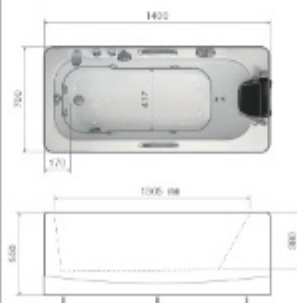

## Vistan

Size: 140\*70\*55 cm

Volume: 190 Litre