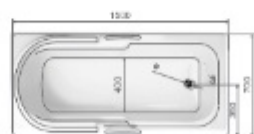

## Aram

آرام

Size: 150\*70\*59 cm

Volume: 200 Litre