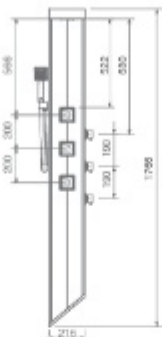

Azorit

پنل دوش آزوریت