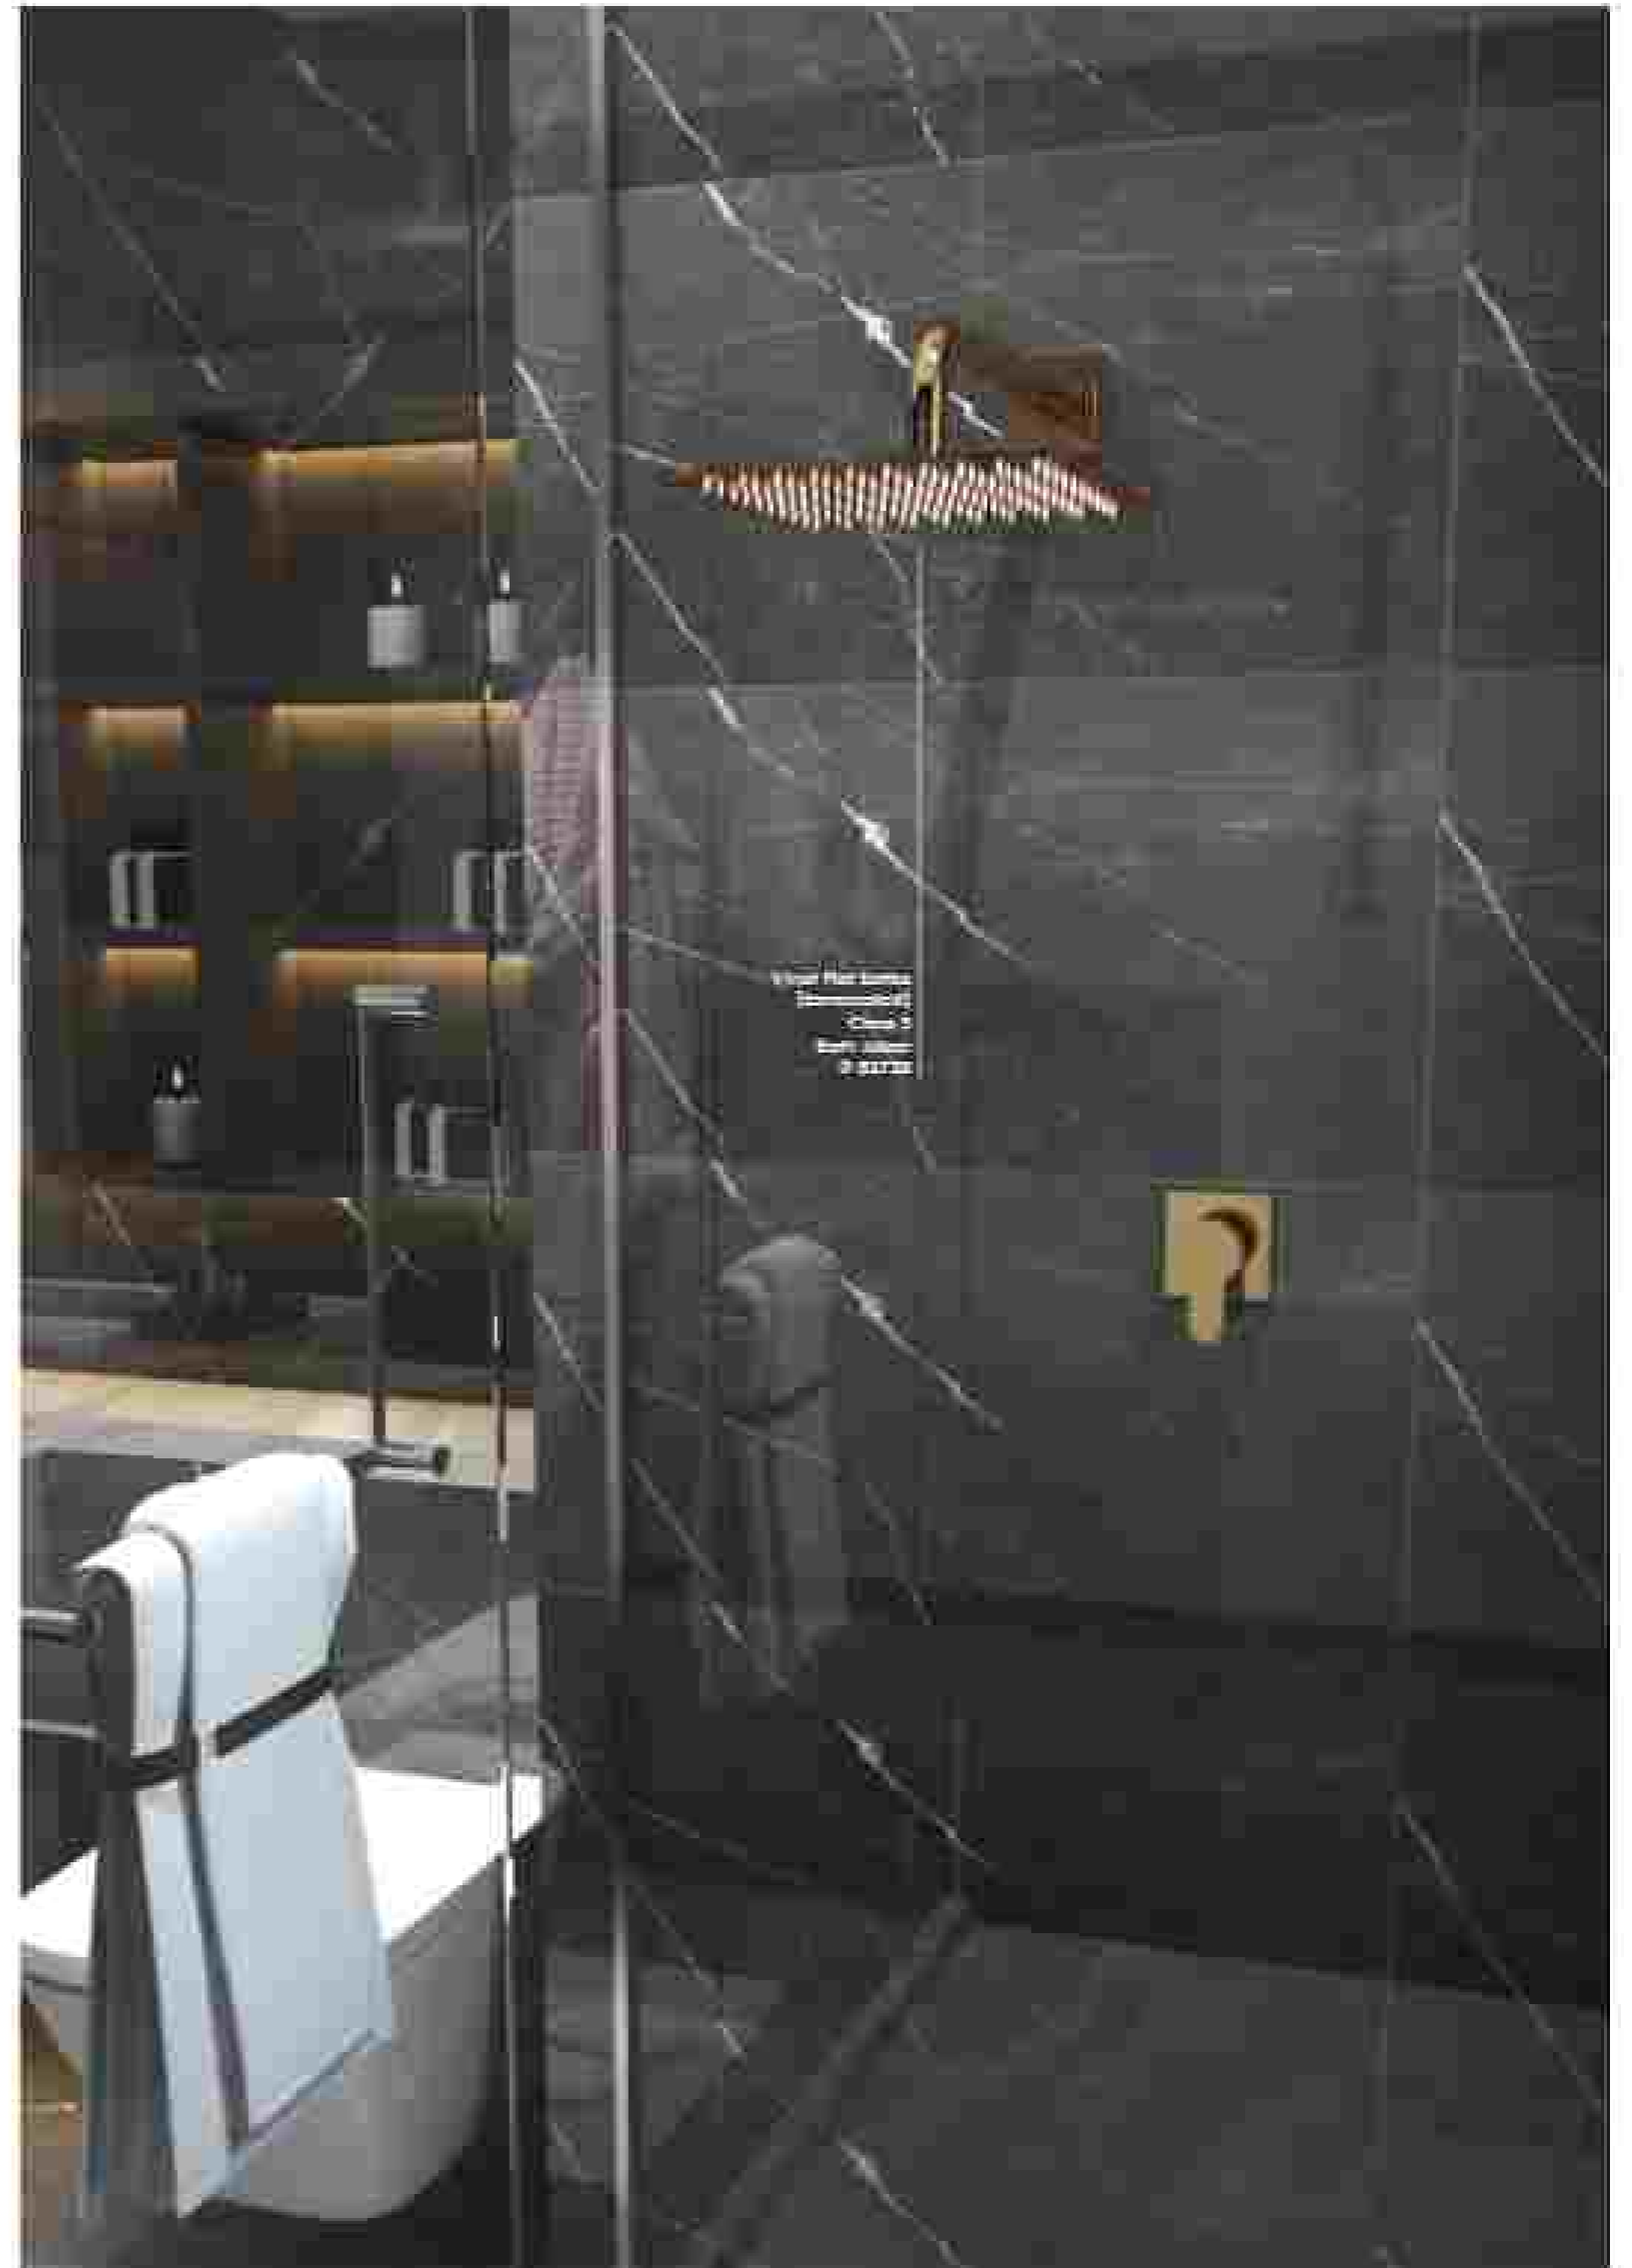

RoseGold
22124

Matte Silver
22125

Matte Chrome
22126

Matte RoseGold
22127

Vivat Flat Dish
22122
22123
22124
22125
22126
22127

Vivat Flat Shower
 #22222
 #22222
 #22222
 #22222

RASSAN

VIVAT FLAT COLLECTION