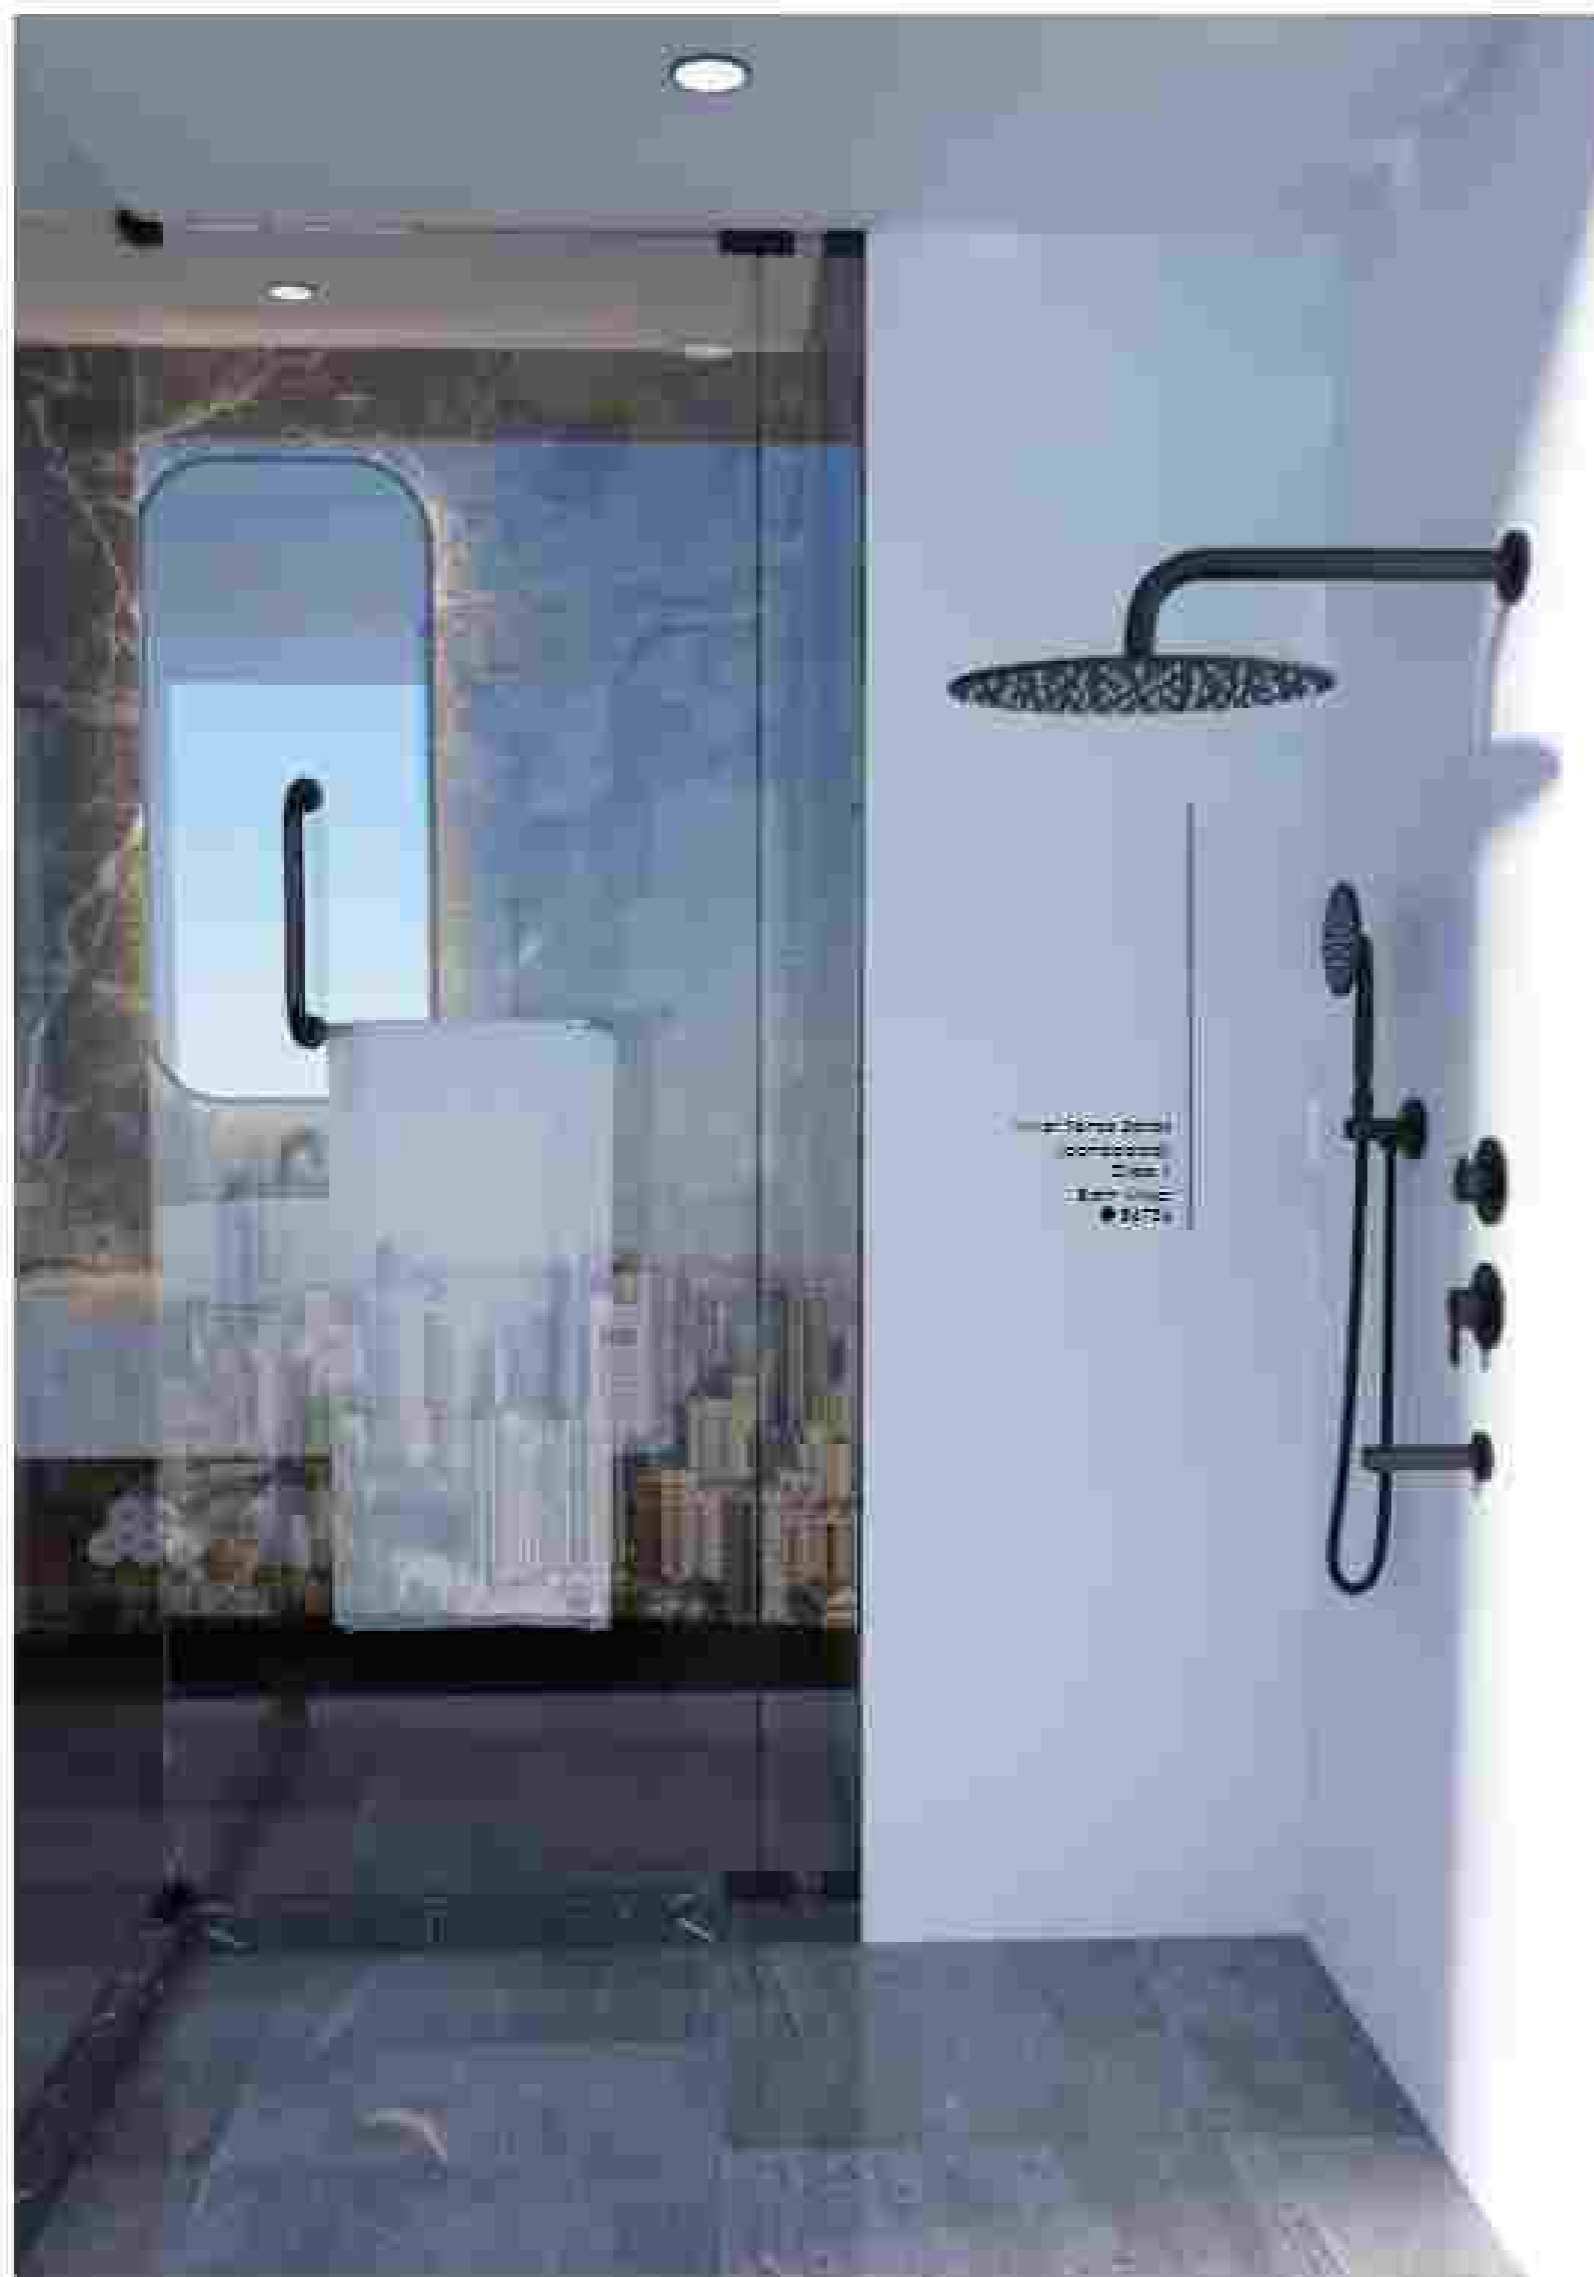

Vivat Tenso
Class 1
Satin finish

Golden
22224

Chrome
21724

RoseGold
22224

Nickel Golden
22224

Nickel Chrome
22224

Nickel RoseGold
22124

Vivat Tenso Koral
(Satin finish)
Class 1
Satin finish
22224

Handheld shower
control
knob
31734

RASSAN

VIVAT TENSO COLLECTION

Vivat Tense
3224
3225

Black
31734

Golden-Black
3224

Chrome-Black
3225

Golden-White
3226