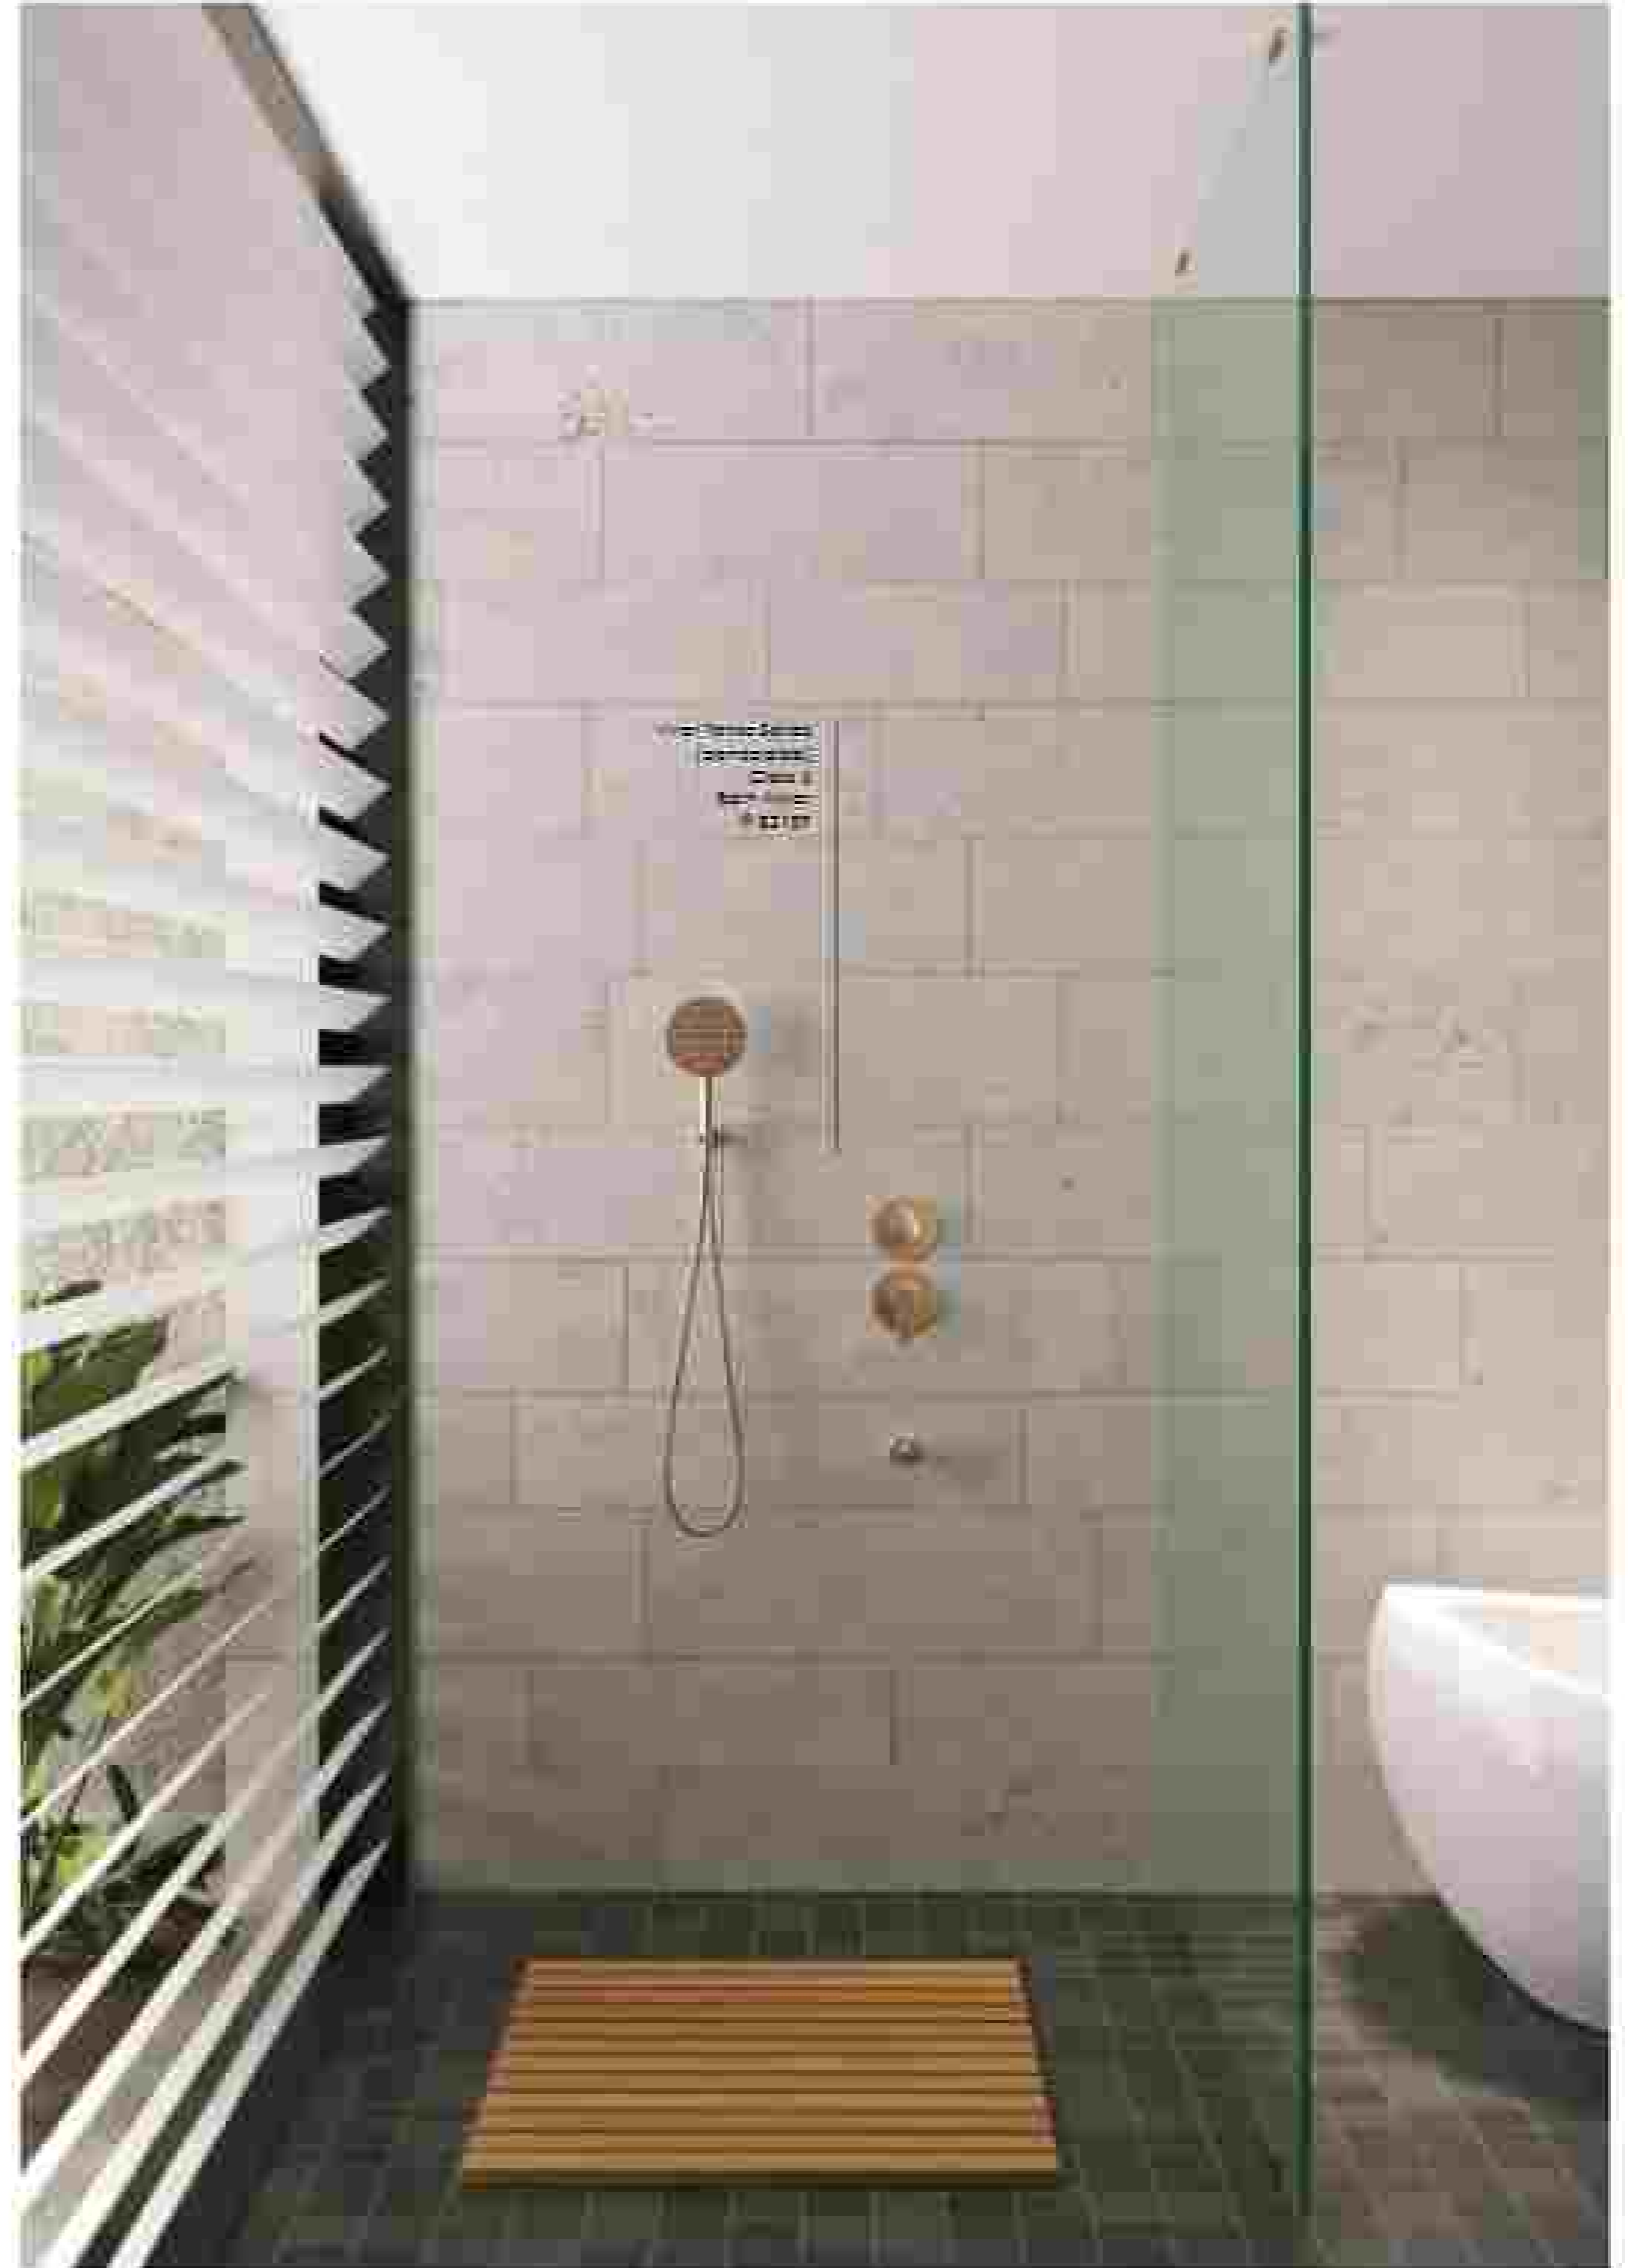

Golden
22127

Chrome
22127

RoseGold
22127

White Golden
22127

White Chrome
22127

RoseGold
22127

RASSAN

VIVAT TENSO COLLECTION

Vivat Tenso
Class 4
Water-Saver

Black
2022

Golden-Black
2023

Chrome-Black
2020

Golden-Milk
2021

Chrome-Milk
2024

1.100.100.100.100
1.100.100.100.100
1.100.100.100.100

RASSAN