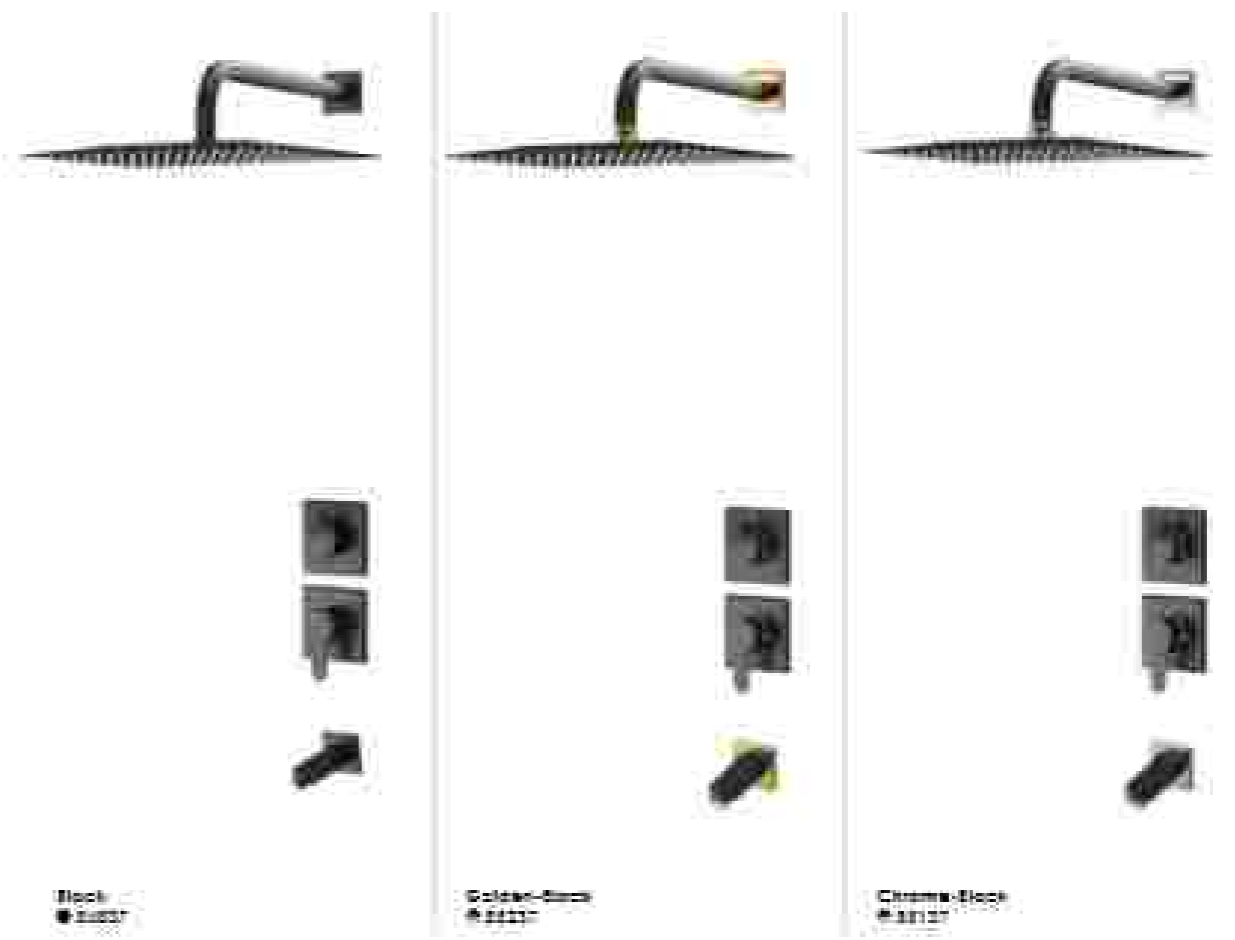

White Golden
21177

Matte Chrome
21177

White RoseGold
21177

Vivat Flat Dish
21177
Dish &
Bath Collection

RASSAN

VIVAT FLAT COLLECTION

Vivat Flat
Class 2
Eco-Start

Black
2022