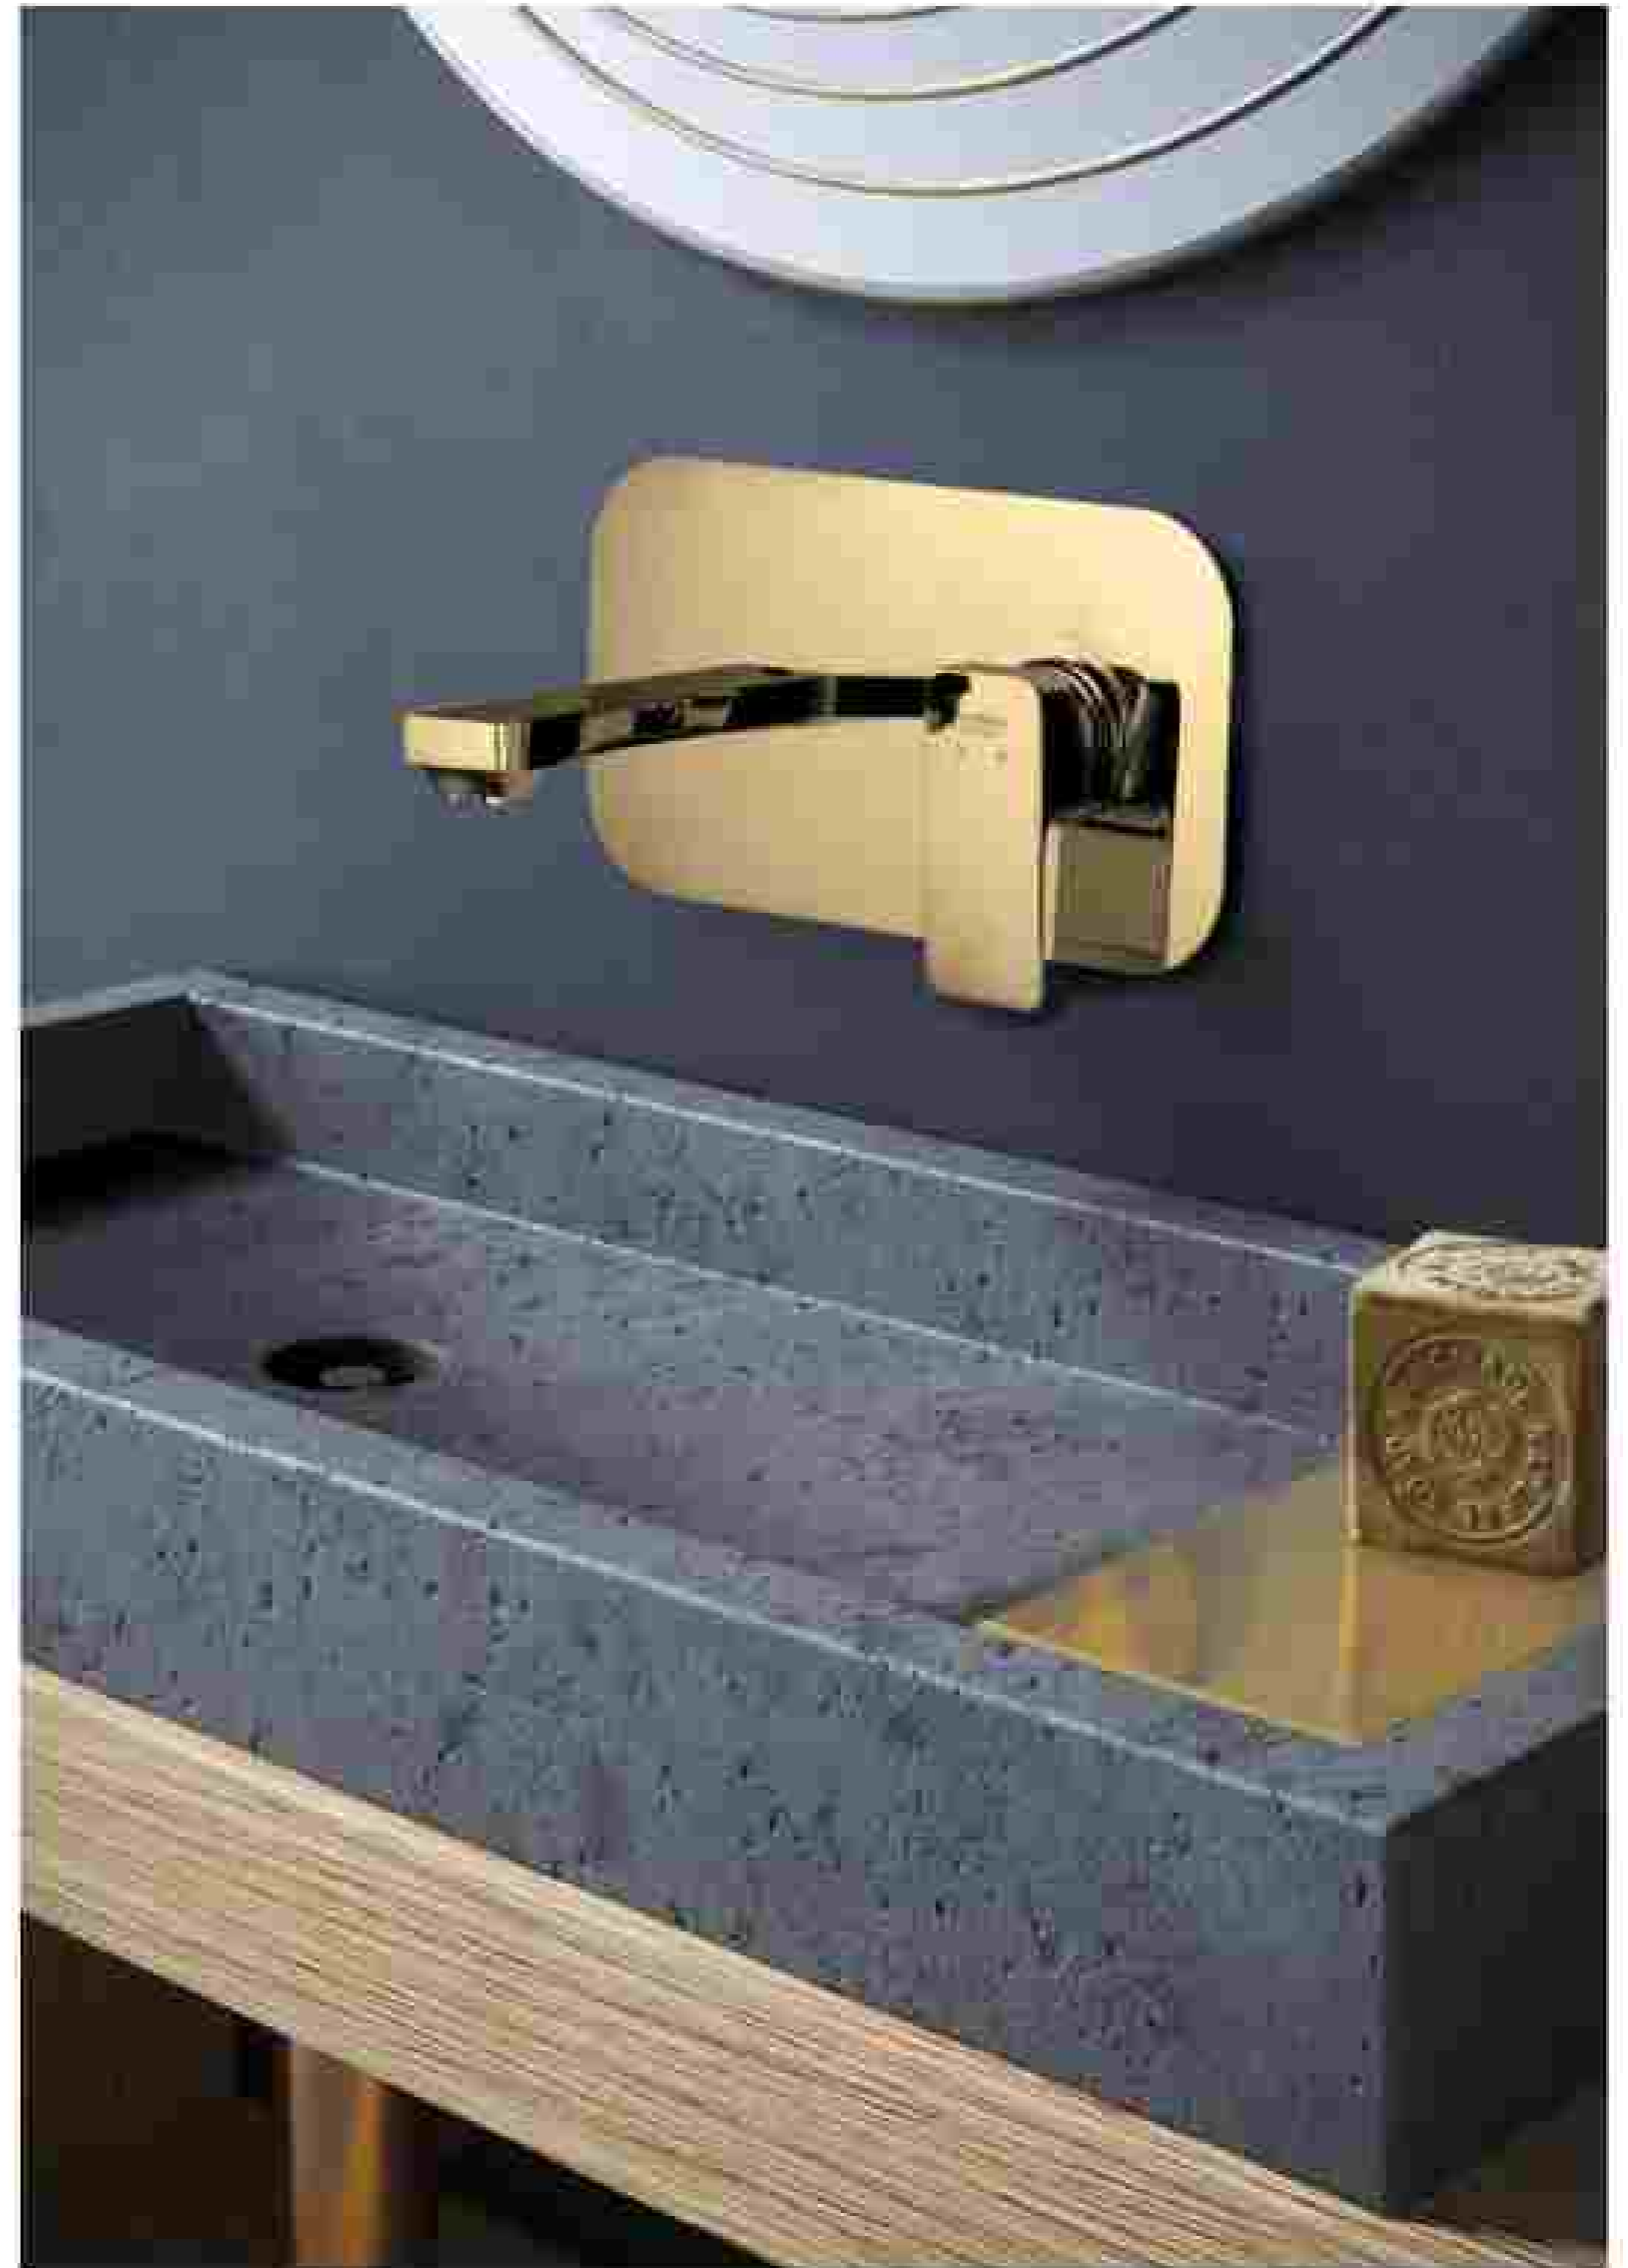

- Shower Mixer
 32011
 32111
 32211
 32311
 32411
 32511
 32611
 32711
 32811
 32911
 33011

EKAD FLAT COLLECTION

RASSAN

Shower Head
 45224
 45225
 45226
 45227

Shower Head
 45228
 45229
 45230
 45231

Shower Head
 45232
 45233
 45234
 45235

Handheld shower
control
knob
31734

RASSAN

VIVAT TENSO COLLECTION

Vivat Tense
3224
3225

Black
31734

Golden-Black
3224

Chrome-Black
3225

Golden-White
3226