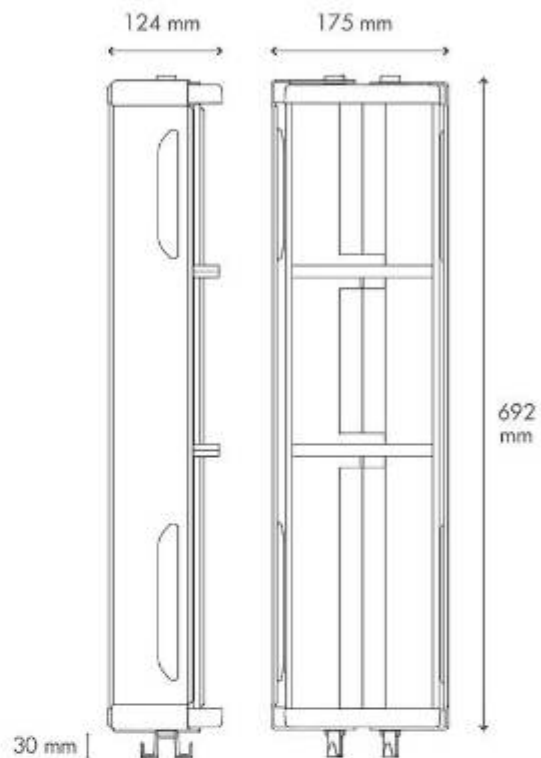

## Shampoo Box شامپو باکس

نقشه فنی

تصوير محصول	قيمت (ريال)	تعداد در كارتن	ابعاد (mm)	نام محصول
	5,190,000	6	737×190×124	شامپو باكس