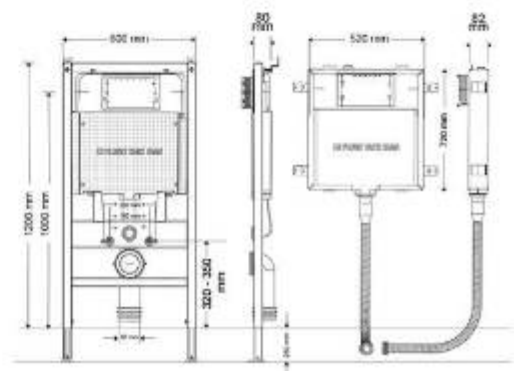

Model Overview

نگاهی به فلاش تانک های توکار

مدل اسمارت اسپیس (والهنگ و کلاسیک) SMART SPACE

نقشه فنی

مدل اینفینیتی (والهنگ و کلاسیک) INFINITY

نقشه فنی

همراه با نیم فریم گالوانیزه

بدون نیم فریم گالوانیزه

مدل چشمی (تاچلس) (والهنگ و کلاسیک) TOUCHLESS

نقشه فنی