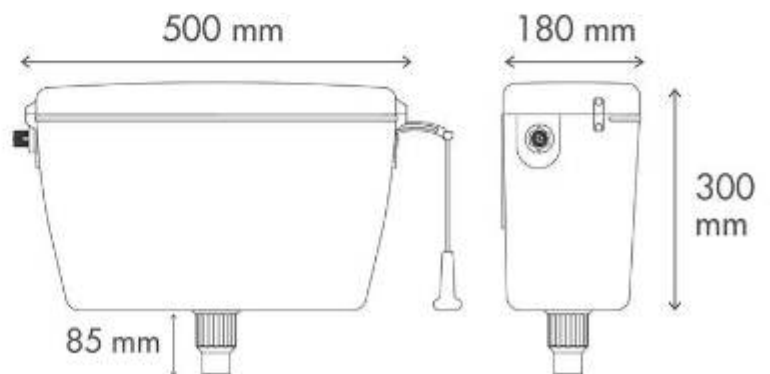

# Model Overview

نگاهی به فلاش تانک های روکار

مدل ساحل Sahel

نقشه فنی

مدل لوتوس / اکو Lotus / Eco

نقشه فنی

مدل رویال / پارس Pars / Royal

نقشه فنی