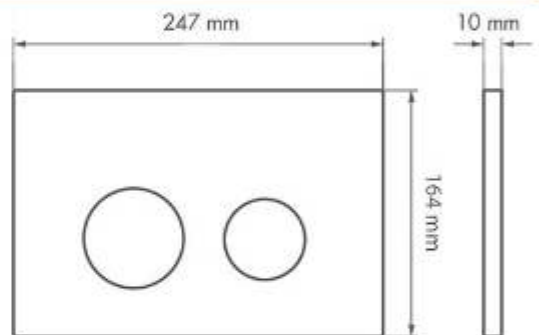

Circular سری گرد

نقشه فنی