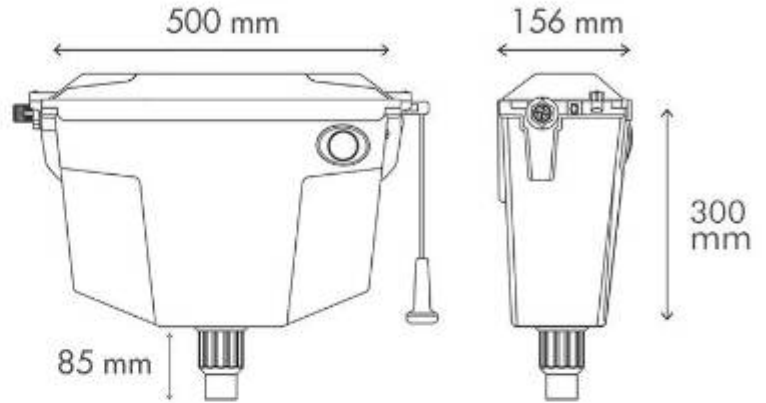

Model Overview

نگاهی به فلاش تانک های روکار

مدل ساحل Sahel

نقشه فنی

مدل لوتوس / اکو Lotus / Eco

نقشه فنی