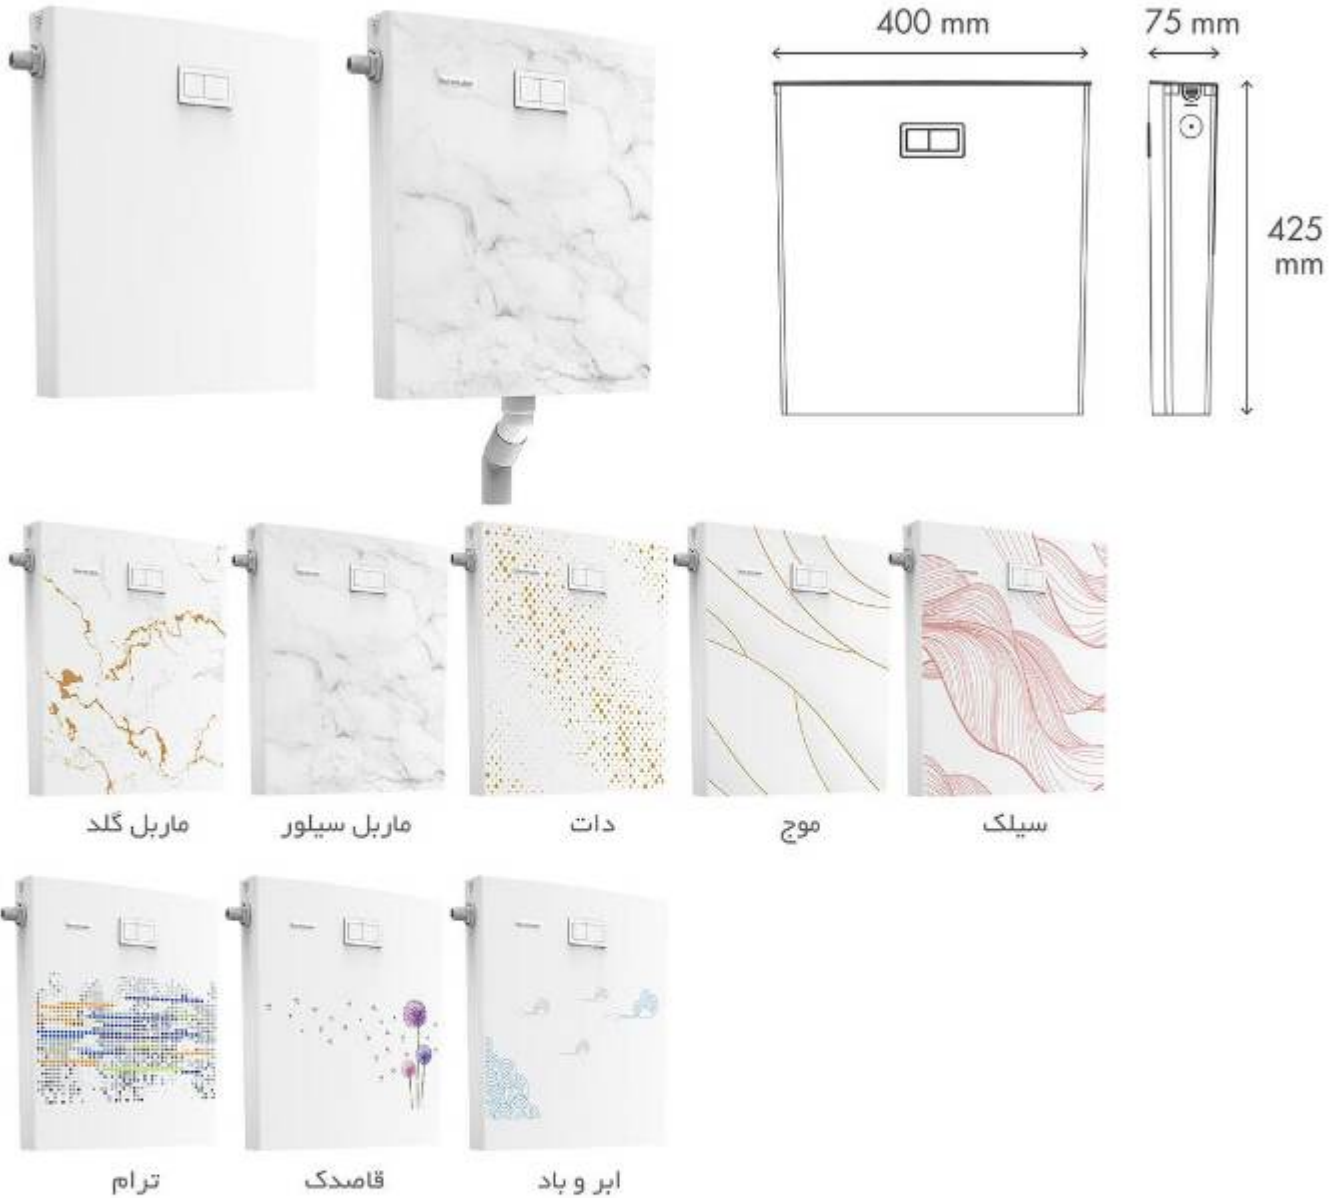

Model Overview

نگاهی به فلاش تانک های روکار

مدل اولترا اسلیم Ultra Slim

نقشه فنی