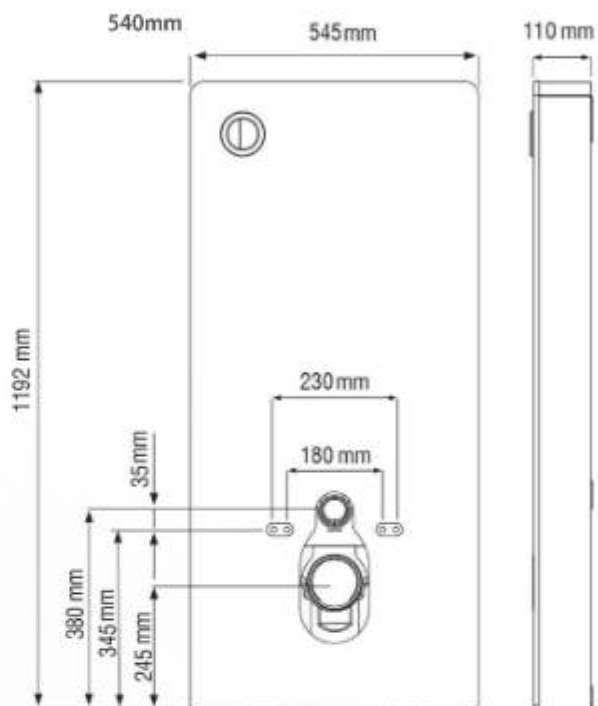

Model Overview

نگاهی به فلاش تانک توکار – روکار مدل اکسترنال

XTERNAL مدل اکسترنال (والهنگ و کلاسیک)

نقشه فنی