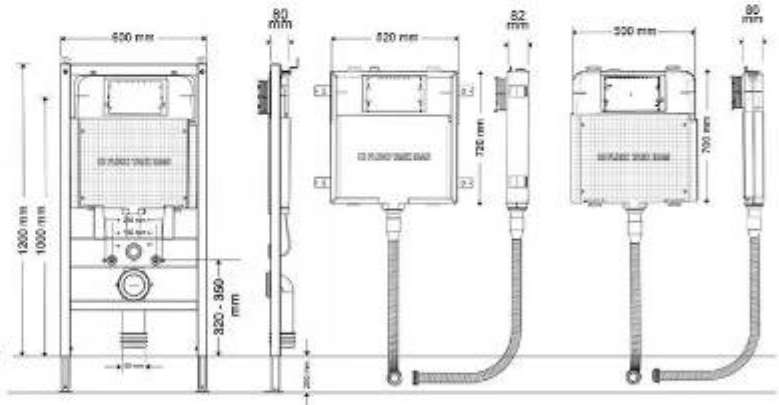

# Model Overview

نگاهی به فلاش تانک های توکار

مدل اسمارت اسپیس (والهنگ و کلاسیک) SMART SPACE

نقشه فنی

مدل اینفینیتی (والهنگ و کلاسیک) INFINITY

نقشه فنی

همراه با نیم فریم گالوانیزه

بدون نیم فریم گالوانیزه