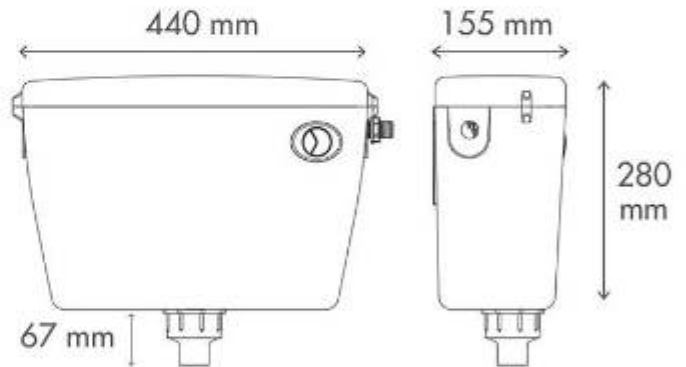

مدل رویال / پارس Pars / Royal

نقشه فنی