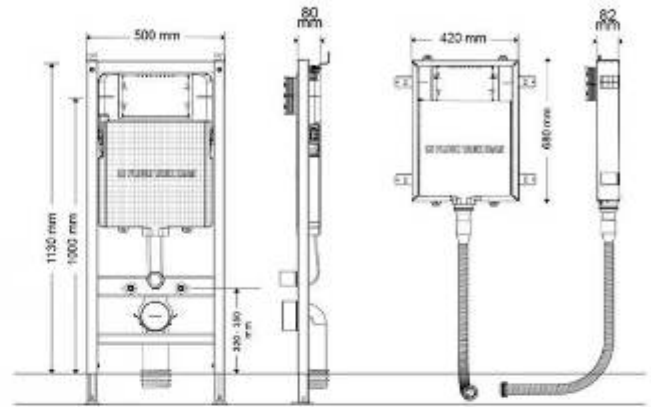

Model Overview

نگاهی به فلاش تانک های توکار

مدل اسمارت اسپیس (والهنگ و کلاسیک) SMART SPACE

نقشه فنی

مدل اینفینیتی (والهنگ و کلاسیک) INFINITY

نقشه فنی