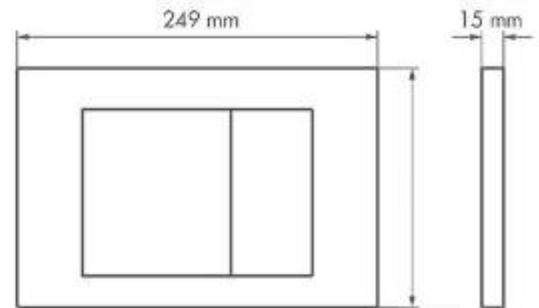

Model Overview

نگاهی به کلیدهای تخلیه توکار

Rectangular سری چهارگوش

نقشه فنی