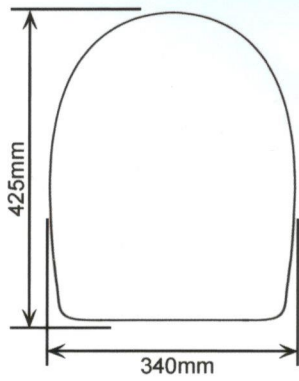

**CODE: ASSA 313**  
دکمه تخلیه ایتالیایی

Since 1939

Bonita  
model

Ramona  
model

- تخلیه دوزمانه . ابعاد ۳۳\*۳۳\*۱۱
- میزان تخلیه آب از ۳ تا ۸ لیتر
- میزان تخلیه کامل و نیمه، قابل تنظیم
- دبی قابل تنظیم . نصب آسان
- کم مصرف . بی صدا

- تخلیه تک زمانه . ابعاد ۳۳\*۳۳\*۱۱
- میزان تخلیه آب از ۳ تا ۸ لیتر
- میزان تخلیه کامل و نیمه، قابل تنظیم
- دبی قابل تنظیم . نصب آسان
- کم مصرف . بی صدا