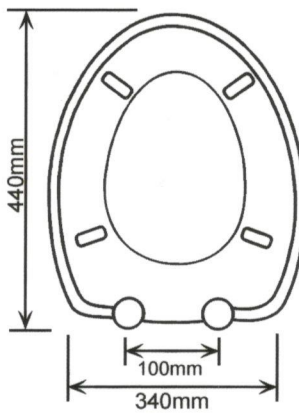

**CODE: ASSA 306**  
دکمه تخلیه دسته بغل چرخشی

**CODE: ASSA 307**  
دکمه تخلیه فشاری از بغل امریکن

**CODE: ASSA 308**  
دکمه تخلیه دسته رو کششی

**CODE: ASSA 309**  
دکمه تخلیه فشاری کششی

**CODE: ASSA 310**  
دکمه تخلیه تک زمانه فلاش تانک

**CODE: ASSA 313**  
دکمه تخلیه ایتالیایی

Since 1939

Bonita  
model

Ramona  
model

- تخلیه دوزمانه . ابعاد ۳۳\*۳۳\*۱۱
- میزان تخلیه آب از ۳ تا ۸ لیتر
- میزان تخلیه کامل و نیمه، قابل تنظیم
- دبی قابل تنظیم . نصب آسان
- کم مصرف . بی صدا

- تخلیه تک زمانه . ابعاد ۳۳\*۳۳\*۱۱
- میزان تخلیه آب از ۳ تا ۸ لیتر
- میزان تخلیه کامل و نیمه، قابل تنظیم
- دبی قابل تنظیم . نصب آسان
- کم مصرف . بی صدا