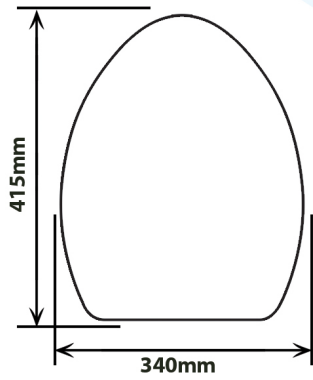

**CODE: ASSA 313**  
دکمه تخلیه ایتالیایی

Since 1939

Bonita  
model

Ramona  
model

- تخلیه دوزمانه . ابعاد ۳۳\*۳۳\*۱۱
- میزان تخلیه آب از ۳ تا ۸ لیتر
- میزان تخلیه کامل و نیمه، قابل تنظیم
- دبی قابل تنظیم . نصب آسان
- کم مصرف . بی صدا