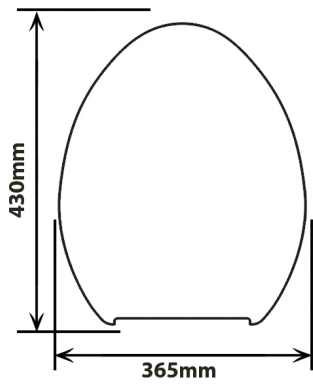

**CODE: ASSA 313**  
دکمه تخلیه ایتالیایی

Since 1939

Bonita  
model

Ramona  
model

- تخلیه دوزمانه . ابعاد ۳۳\*۳۳\*۱۱
- میزان تخلیه آب از ۳ تا ۸ لیتر
- میزان تخلیه کامل و نیمه، قابل تنظیم
- دبی قابل تنظیم . نصب آسان
- کم مصرف . بی صدا