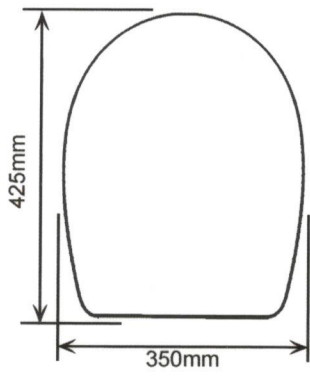

**CODE: ASSA 313**  
دکمه تخلیه ایتالیایی

Since 1939

Bonita  
model

Ramona  
model

- تخلیه دوزمانه . ابعاد ۳۳\*۳۳\*۱۱
- میزان تخلیه آب از ۳ تا ۸ لیتر
- میزان تخلیه کامل و نیمه، قابل تنظیم
- دبی قابل تنظیم . نصب آسان
- کم مصرف . بی صدا

- تخلیه تک زمانه . ابعاد ۳۳\*۳۳\*۱۱
- میزان تخلیه آب از ۳ تا ۸ لیتر
- میزان تخلیه کامل و نیمه، قابل تنظیم
- دبی قابل تنظیم . نصب آسان
- کم مصرف . بی صدا