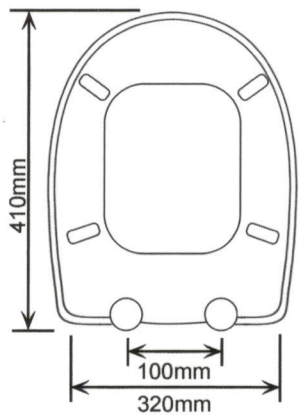

**CODE: ASSA 313**  
دکمه تخلیه ایتالیایی

Since 1939

Bonita  
model

Ramona  
model

- تخلیه دوزمانه . ابعاد ۳۳\*۳۳\*۱۱
- میزان تخلیه آب از ۳ تا ۸ لیتر
- میزان تخلیه کامل و نیمه، قابل تنظیم
- دبی قابل تنظیم . نصب آسان
- کم مصرف . بی صدا

- تخلیه تک زمانه . ابعاد ۳۳\*۳۳\*۱۱
- میزان تخلیه آب از ۳ تا ۸ لیتر
- میزان تخلیه کامل و نیمه، قابل تنظیم
- دبی قابل تنظیم . نصب آسان
- کم مصرف . بی صدا