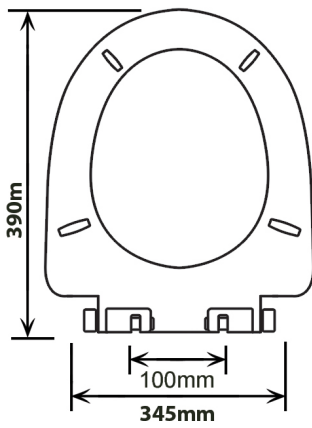

**CODE: ASSA 313**  
دکمه تخلیه ایتالیایی

Since 1939

Bonita  
model

Ramona  
model

- تخلیه دوزمانه . ابعاد ۳۳\*۳۳\*۱۱
- میزان تخلیه آب از ۳ تا ۸ لیتر
- میزان تخلیه کامل و نیمه، قابل تنظیم
- دبی قابل تنظیم . نصب آسان
- کم مصرف . بی صدا

- تخلیه تک زمانه . ابعاد ۳۳\*۳۳\*۱۱
- میزان تخلیه آب از ۳ تا ۸ لیتر
- میزان تخلیه کامل و نیمه، قابل تنظیم
- دبی قابل تنظیم . نصب آسان
- کم مصرف . بی صدا