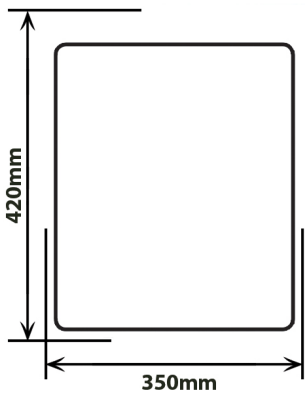

**CODE: ASSA 313**  
دکمه تخلیه ایتالیایی

Since 1939

Bonita  
model

Ramona  
model

- تخلیه دوزمانه . ابعاد ۳۳\*۳۳\*۱۱
- میزان تخلیه آب از ۳ تا ۸ لیتر
- میزان تخلیه کامل و نیمه، قابل تنظیم
- دبی قابل تنظیم . نصب آسان
- کم مصرف . بی صدا

- تخلیه تک زمانه . ابعاد ۳۳\*۳۳\*۱۱
- میزان تخلیه آب از ۳ تا ۸ لیتر
- میزان تخلیه کامل و نیمه، قابل تنظیم
- دبی قابل تنظیم . نصب آسان
- کم مصرف . بی صدا