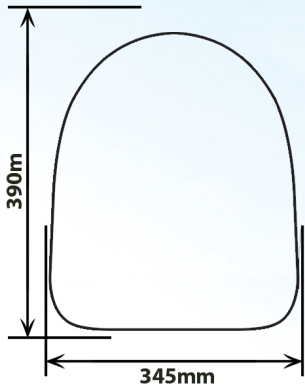

**CODE: ASSA 313**  
دکمه تخلیه ایتالیایی

Since 1939

Bonita  
model

Ramona  
model

- تخلیه دوزمانه . ابعاد ۳۳\*۳۳\*۱۱
- میزان تخلیه آب از ۳ تا ۸ لیتر
- میزان تخلیه کامل و نیمه، قابل تنظیم
- دبی قابل تنظیم . نصب آسان
- کم مصرف . بی صدا