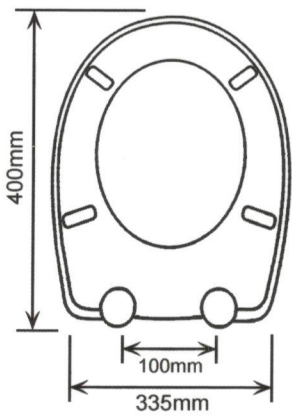

**CODE: ASSA 313**  
دکمه تخلیه ایتالیایی

Since 1939

Bonita  
model

Ramona  
model

- تخلیه دوزمانه . ابعاد ۳۳\*۳۳\*۱۱
- میزان تخلیه آب از ۳ تا ۸ لیتر
- میزان تخلیه کامل و نیمه، قابل تنظیم
- دبی قابل تنظیم . نصب آسان
- کم مصرف . بی صدا

- تخلیه تک زمانه . ابعاد ۳۳\*۳۳\*۱۱
- میزان تخلیه آب از ۳ تا ۸ لیتر
- میزان تخلیه کامل و نیمه، قابل تنظیم
- دبی قابل تنظیم . نصب آسان
- کم مصرف . بی صدا