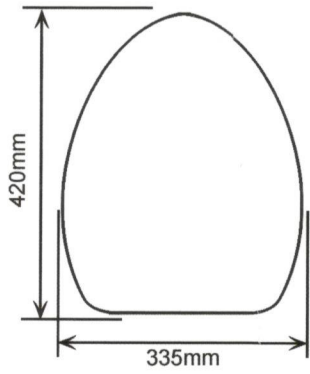

**CODE: ASSA 313**  
دکمه تخلیه ایتالیایی

Since 1939

Bonita  
model

Ramona  
model

- تخلیه دوزمانه . ابعاد ۳۳\*۳۳\*۱۱
- میزان تخلیه آب از ۳ تا ۸ لیتر
- میزان تخلیه کامل و نیمه، قابل تنظیم
- دبی قابل تنظیم . نصب آسان
- کم مصرف . بی صدا

- تخلیه تک زمانه . ابعاد ۳۳\*۳۳\*۱۱
- میزان تخلیه آب از ۳ تا ۸ لیتر
- میزان تخلیه کامل و نیمه، قابل تنظیم
- دبی قابل تنظیم . نصب آسان
- کم مصرف . بی صدا