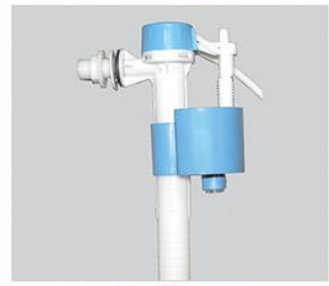

CODE: ASSA 103
شیر اتومات بغل FV10
با شناور بزرگ