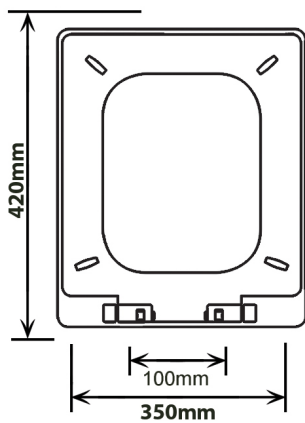

**CODE: ASSA 313**  
دکمه تخلیه ایتالیایی

Since 1939

Bonita  
model

Ramona  
model

- تخلیه دوزمانه . ابعاد ۳۳\*۳۳\*۱۱
- میزان تخلیه آب از ۳ تا ۸ لیتر
- میزان تخلیه کامل و نیمه، قابل تنظیم
- دبی قابل تنظیم . نصب آسان
- کم مصرف . بی صدا

- تخلیه تک زمانه . ابعاد ۳۳\*۳۳\*۱۱
- میزان تخلیه آب از ۳ تا ۸ لیتر
- میزان تخلیه کامل و نیمه، قابل تنظیم
- دبی قابل تنظیم . نصب آسان
- کم مصرف . بی صدا