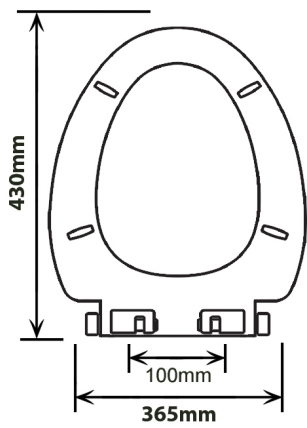

**CODE: ASSA 306**  
دکمه تخلیه دسته بغل چرخشی

**CODE: ASSA 307**  
دکمه تخلیه فشاری از بغل امریکن

**CODE: ASSA 308**  
دکمه تخلیه دسته رو کششی

**CODE: ASSA 309**  
دکمه تخلیه فشاری کششی

**CODE: ASSA 310**  
دکمه تخلیه تک زمانه فلاش تانک

**CODE: ASSA 313**  
دکمه تخلیه ایتالیایی

Since 1939

Bonita  
model

Ramona  
model

- تخلیه دوزمانه . ابعاد ۳۳\*۳۳\*۱۱
- میزان تخلیه آب از ۳ تا ۸ لیتر
- میزان تخلیه کامل و نیمه، قابل تنظیم
- دبی قابل تنظیم . نصب آسان
- کم مصرف . بی صدا

- تخلیه تک زمانه . ابعاد ۳۳\*۳۳\*۱۱
- میزان تخلیه آب از ۳ تا ۸ لیتر
- میزان تخلیه کامل و نیمه، قابل تنظیم
- دبی قابل تنظیم . نصب آسان
- کم مصرف . بی صدا