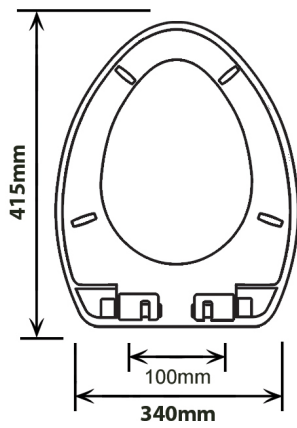

**CODE: ASSA 313**  
دکمه تخلیه ایتالیایی

Since 1939

Bonita  
model

Ramona  
model

- تخلیه دوزمانه . ابعاد ۳۳\*۳۳\*۱۱
- میزان تخلیه آب از ۳ تا ۸ لیتر
- میزان تخلیه کامل و نیمه، قابل تنظیم
- دبی قابل تنظیم . نصب آسان
- کم مصرف . بی صدا

- تخلیه تک زمانه . ابعاد ۳۳\*۳۳\*۱۱
- میزان تخلیه آب از ۳ تا ۸ لیتر
- میزان تخلیه کامل و نیمه، قابل تنظیم
- دبی قابل تنظیم . نصب آسان
- کم مصرف . بی صدا