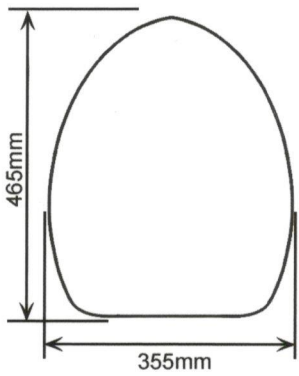

**CODE: ASSA 313**  
دکمه تخلیه ایتالیایی

Since 1939

Bonita  
model

Ramona  
model

- تخلیه دوزمانه . ابعاد ۳۳\*۳۳\*۱۱
- میزان تخلیه آب از ۳ تا ۸ لیتر
- میزان تخلیه کامل و نیمه، قابل تنظیم
- دبی قابل تنظیم . نصب آسان
- کم مصرف . بی صدا