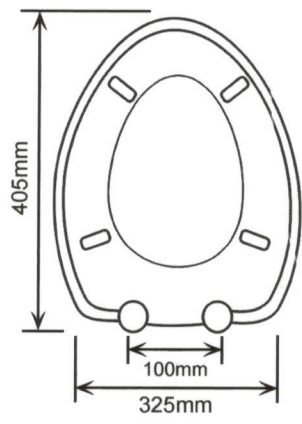

**CODE: ASSA 313**  
دکمه تخلیه ایتالیایی

Since 1939

Bonita  
model

Ramona  
model

- تخلیه دوزمانه . ابعاد ۳۳\*۳۳\*۱۱
- میزان تخلیه آب از ۳ تا ۸ لیتر
- میزان تخلیه کامل و نیمه، قابل تنظیم
- دبی قابل تنظیم . نصب آسان
- کم مصرف . بی صدا

- تخلیه تک زمانه . ابعاد ۳۳\*۳۳\*۱۱
- میزان تخلیه آب از ۳ تا ۸ لیتر
- میزان تخلیه کامل و نیمه، قابل تنظیم
- دبی قابل تنظیم . نصب آسان
- کم مصرف . بی صدا